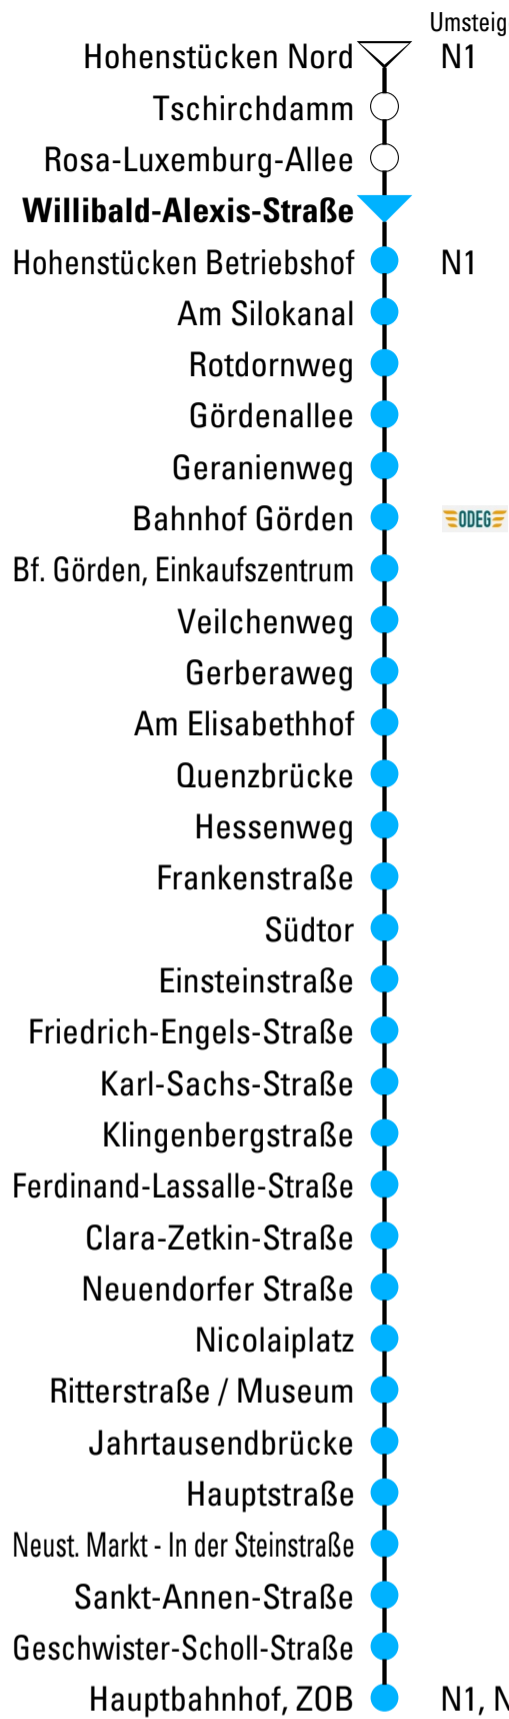

# N2

## Hauptbahnhof, ZOB

### Abfahrtszeiten

Gültig ab 23.10.2023

Uhr	Montag - Freitag	Samstag	Sonn- und Feiertag
<b>0</b>		<b>18<sup>Y</sup></b>	<b>18<sup>X</sup></b>
<b>1</b>		<b>18<sup>Y</sup></b>	<b>18<sup>X</sup></b>
<b>2</b>		<b>18<sup>Y</sup></b>	<b>18<sup>X</sup></b>
<b>3</b>			
<b>4</b>		<b>27</b>	<b>27</b>
<b>5</b>		<b>27</b>	<b>27</b>
<b>6</b>			<b>27</b>
<b>7</b>			<b>27</b>
<b>8</b>			
<b>18</b>			
<b>19</b>			
<b>20</b>	<b>29</b>	<b>13 29</b>	<b>13 29</b>
<b>21</b>	<b>17</b>	<b>15</b>	<b>15</b>
<b>22</b>	<b>18</b>	<b>18</b>	<b>18</b>
<b>23</b>	<b>18</b>	<b>18</b>	<b>18</b>

X = verkehrt nicht am 31.10.2023, 26.12.2023, 01.04., 01.05., 09.05., 20.05., 03.10., 31.10. und am 26.12.2024

Y = verkehrt nicht am 30.03.2024

Fahrplanangaben ohne Gewähr!

**VB** Verkehrsbetriebe Brandenburg  
an der Havel GmbH  
Durch und durch Brandenburg.