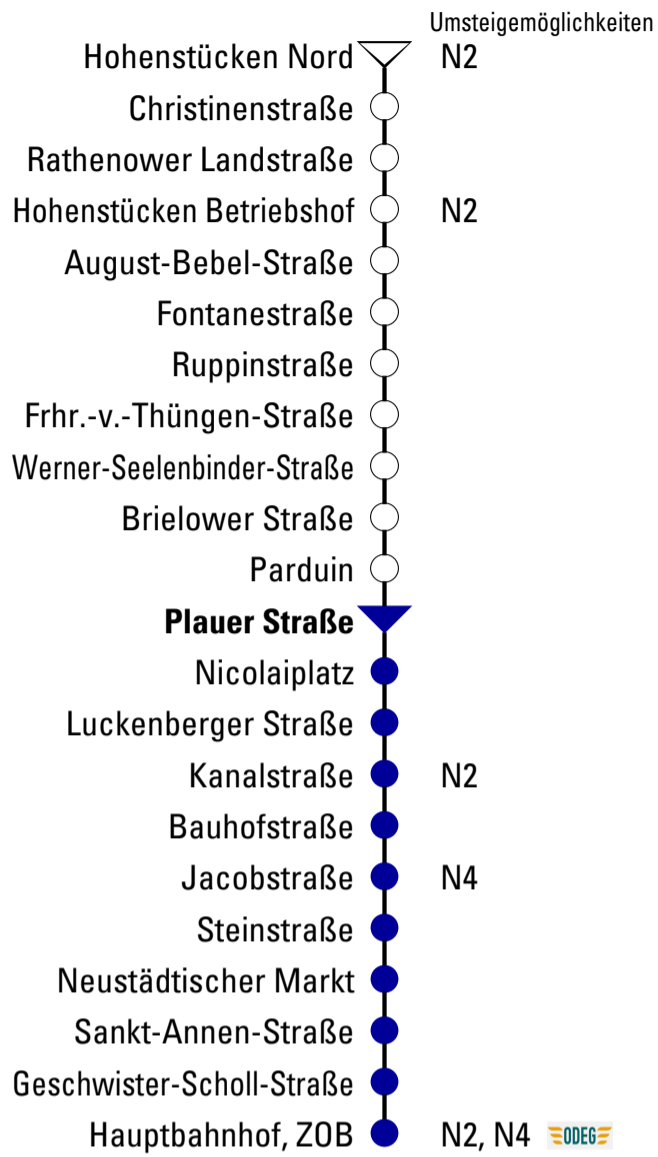

N1

Hauptbahnhof, ZOB

Abfahrtszeiten

Gültig ab 11.12.2022

Uhr	Montag - Freitag	Samstag	Sonn- und Feiertag
0		40 ^Y	40 ^X
1		40 ^Y	40 ^X
2		40 ^Y	40 ^X
3			
4		51	51
5		51	51
6			51
7			51
8			
18			
19			
20	51	40 51	40 51
21	40	40	40
22	40	40	40
23	40	40	40

X = verkehrt nicht am 26.12.2022 und 10.04., 01.05., 18.05., 29.05., 03.10. und 31.10.2023

Y = verkehrt nicht am 08.04.2023

Fahrplanangaben ohne Gewähr!

VB Verkehrsbetriebe Brandenburg
an der Havel GmbH
Durch und durch Brandenburg.