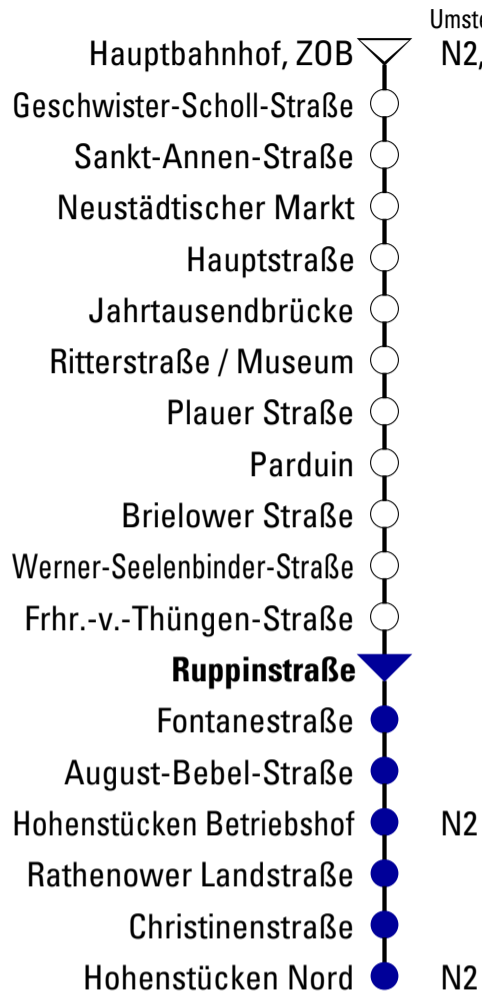

N1

Hohenstücken Nord

Abfahrtszeiten

Gültig ab 23.10.2023

Uhr	Montag - Freitag	Samstag	Sonn- und Feiertag
0		05 ^{N2}	05 ^{N2}
1		05 ^{N2} _Y	05 ^{N2} _X
2		05 ^{N2} _Y	05 ^{N2} _X
3		05 ^W _Y	05 ^W _X
4			
5		16 ^{N2}	16 ^{N2}
6		20	16 ^{N2}
7			16 ^{N2}
8			14
18			
19			
20			
21	18	02 ^{N2} 18	02 ^{N2} 18
22	05 ^{N2} 18	05 ^{N2} 16	05 ^{N2} 16
23	05 ^{N2-Mo}	05 ^{N2}	05 ^{N2}

N2 = ab Hohenstücken Nord weiter als Linie N2

N2-Mo = Montag bis Donnerstag ab Hohenstücken Nord weiter als Linie N2

W = ab Hohenstücken Nord weiter als Linie N2, aber nur bis W.-Alexis-Straße

X = verkehrt nicht am 31.10.2023, 26.12.2023, 01.04., 01.05., 09.05., 20.05., 03.10., 31.10. und am 26.12.2024