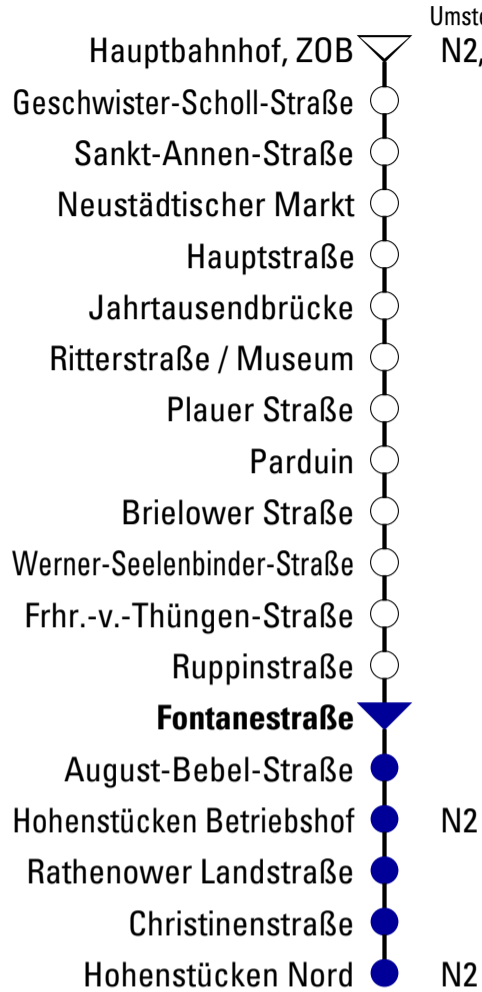

N1

Hohenstücken Nord

Abfahrtszeiten

Gültig ab 23.10.2023

Uhr	Montag - Freitag	Samstag	Sonn- und Feiertag
0		06 ^{N2}	06 ^{N2}
1		06 ^{N2} _Y	06 ^{N2} _X
2		06 ^{N2} _Y	06 ^{N2} _X
3		06 ^W _Y	06 ^W _X
4			
5		17 ^{N2}	17 ^{N2}
6		21	17 ^{N2}
7			17 ^{N2}
8			16
18			
19			
20			
21	20	04 ^{N2} 20	04 ^{N2} 20
22	07 ^{N2} 20	07 ^{N2} 18	07 ^{N2} 18
23	06 ^{N2-Mo}	06 ^{N2}	06 ^{N2}

N2 = ab Hohenstücken Nord weiter als Linie N2

N2-Mo = Montag bis Donnerstag ab Hohenstücken Nord weiter als Linie N2

W = ab Hohenstücken Nord weiter als Linie N2, aber nur bis W.-Alexis-Straße

X = verkehrt nicht am 31.10.2023, 26.12.2023, 01.04., 01.05., 09.05., 20.05., 03.10., 31.10. und am 26.12.2024