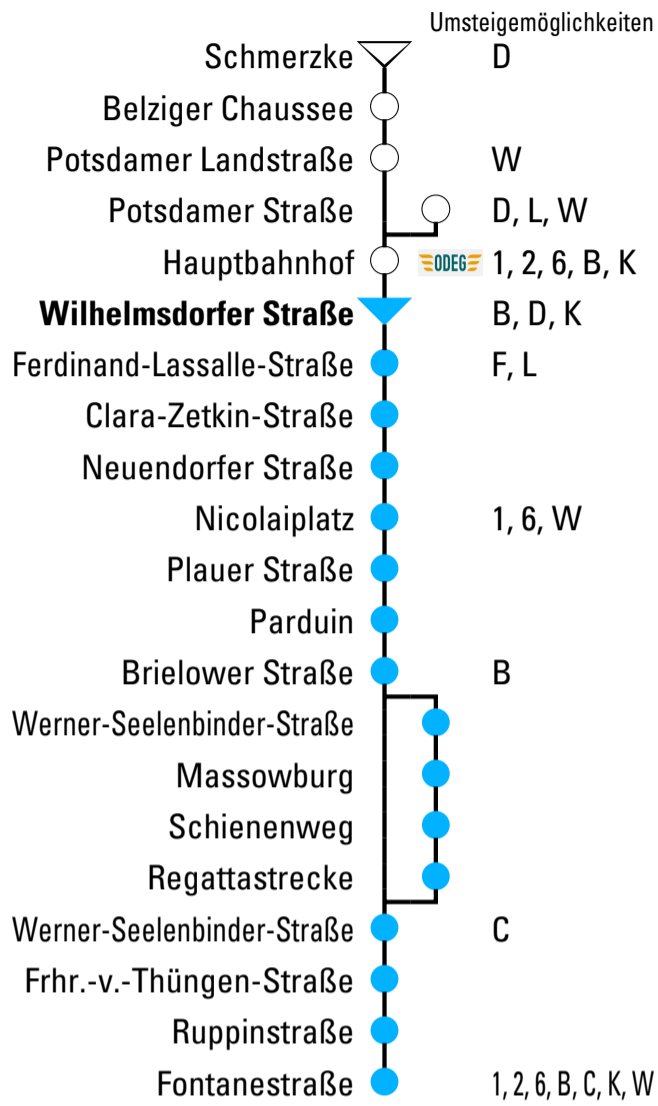

# H<sub>528</sub>

## Fontanestraße

**Gültig ab 28.08.2023**

### Abfahrtszeiten

Uhr	Montag - Freitag	Samstag	Sonn- und Feiertag
3			
4			
5			
6	06 25 45 <sup>R</sup>		
7	06 12 <sup>S</sup> <sub>K</sub> 25 50		
8	15 25		
9	15 25	04	
10	15 25	17	
11	15 25	04	
12	15 25	17	
13	15 25	04	
14	15 25	17	
15	15 25	04	
16	15 25	17	
17	15		
18	15		
19	15 25		
20	25		
21			
22			
23			

R = verkehrt über Regattastrecke  
 K = Fahrt der Linie K zum Haveltor  
 S = verkehrt nur an Schultagen

Fahrplanangaben ohne Gewähr!

**VB** Verkehrsbetriebe Brandenburg  
 an der Havel GmbH  
 Durch und durch Brandenburg.