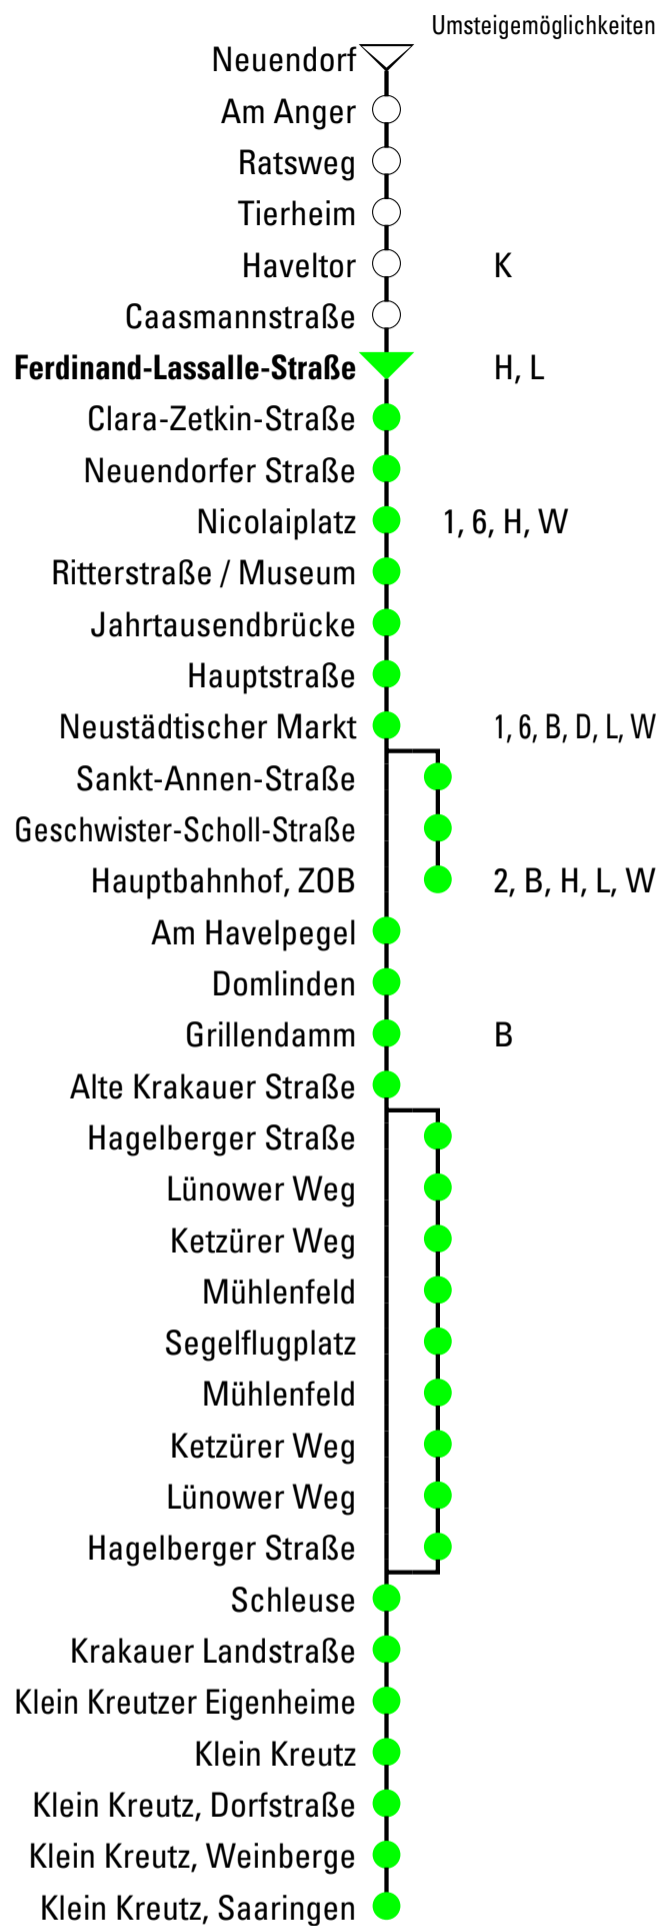

**Gültig ab 23.10.2023**

**Abfahrtszeiten**

Uhr	Montag - Freitag	Samstag	Sonn- und Feiertag
3			
4			
5			
6	22		
7	01 <sup>P</sup> 37 <sup>H</sup>		
8	02 <sup>F</sup>	53 <sup>M</sup>	53 <sup>M</sup>
9	05 <sup>15</sup> <sub>G</sub> 05 <sup>Di+Do</sup>		
10	05 <sup>F</sup>		
11	15 <sup>F</sup>		
12	32 <sup>F</sup>		
13	17 <sup>P</sup> 44 <sup>X</sup>		
14	26 <sup>F</sup>	02 <sup>M</sup>	02 <sup>F</sup>
15	05 <sup>F</sup> 27 <sup>M</sup>		
16	09 <sup>R</sup> 27 <sup>F</sup>		
17	34 <sup>M</sup>	13 <sup>M</sup>	13 <sup>M</sup>
18			
19			
20			
21			
22			
23			

**15** = nur Montag, Mittwoch und Freitag

**Di+Do** = nur Dienstag und Donnerstag

**F** = verkehrt nur bis Segelflugplatz

**G** = verkehrt nur bis Grillendamm

**H** = verkehrt ab Neustädtischer Markt zum Hauptbahnhof, ZOB 

**M** = verkehrt nur bis Neustädtischer Markt

**P** = verkehrt nur bis Klein Kreuz

**R** = verkehrt nur bis Klein Kreuz über Segelflugplatz

**X** = verkehrt über Segelflugplatz

**Fahrplanangaben ohne Gewähr!**
