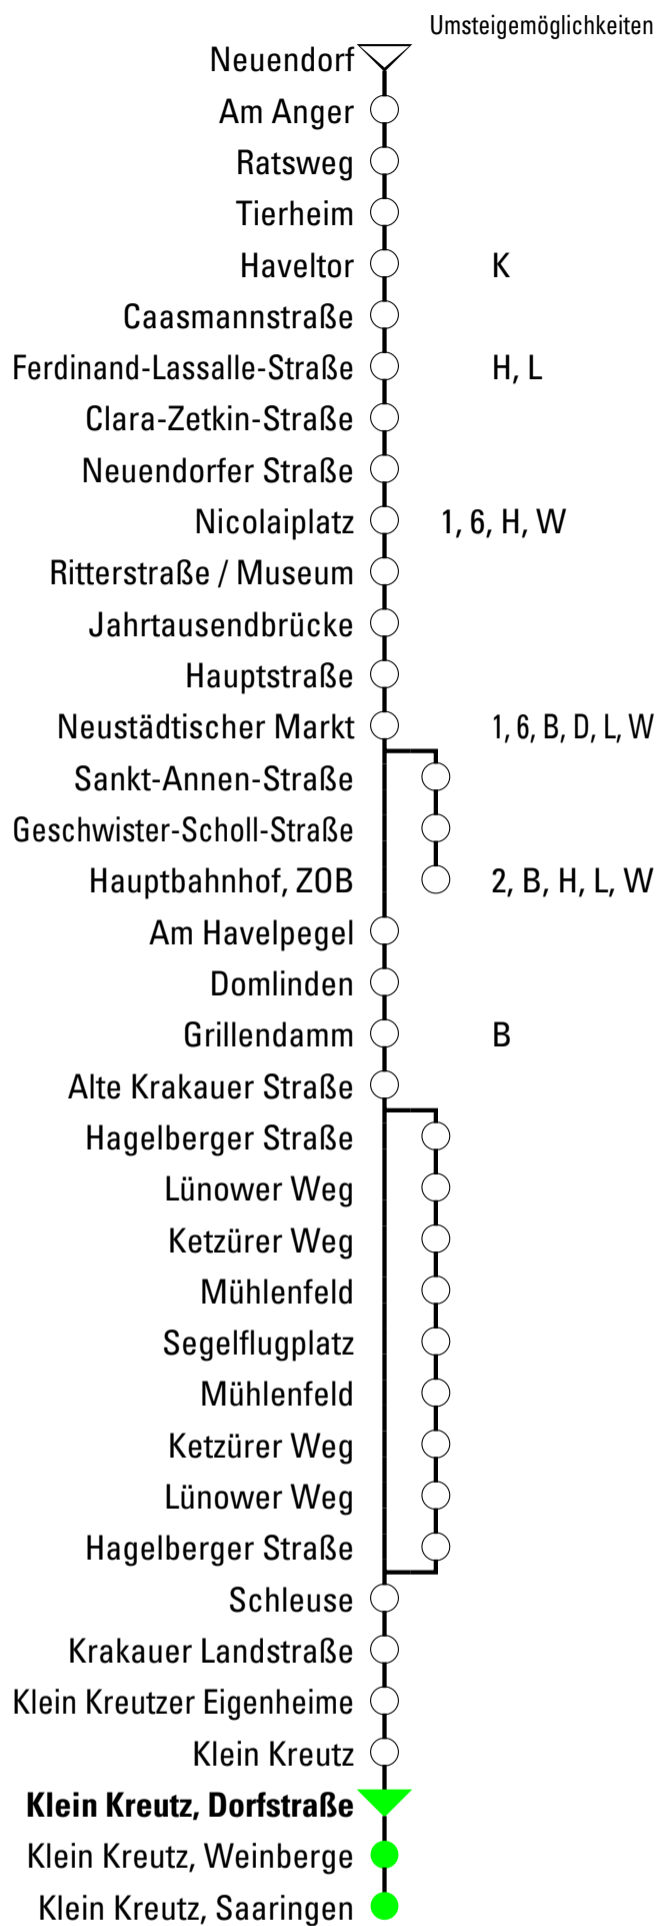

**F**  
526

# Segelflugplatz / Klein Kreuz - Saaringen

**Gültig ab 23.10.2023****Abfahrtszeiten**

Uhr	Montag - Freitag	Samstag	Sonn- und Feiertag
3			
4			
5			
6	41		
7			
8			
9	24 <sup>Di+Do</sup>	08 <sup>558</sup>	08 <sup>558</sup>
10			
11			
12			
13		08 <sup>558</sup>	08 <sup>558</sup>
14	11		
15			
16			
17		08 <sup>558</sup>	08 <sup>558</sup>
18			
19			
20			
21			
22			
23			

558 = Fahrt der Regionallinie 558 (Regiobus PM) über Klein Kreuz nach Päwesin

Di+Do = nur Dienstag und Donnerstag

**Fahrplanangaben ohne Gewähr!****VB** Verkehrsbetriebe Brandenburg  
an der Havel GmbH  
Durch und durch Brandenburg.Upstallstraße 18, 14772 Brandenburg/H.  
Tel.: 03381 / 317 522 . Fax.: 03381/534 -101  
info@vbbr.de . www.vbbr.de