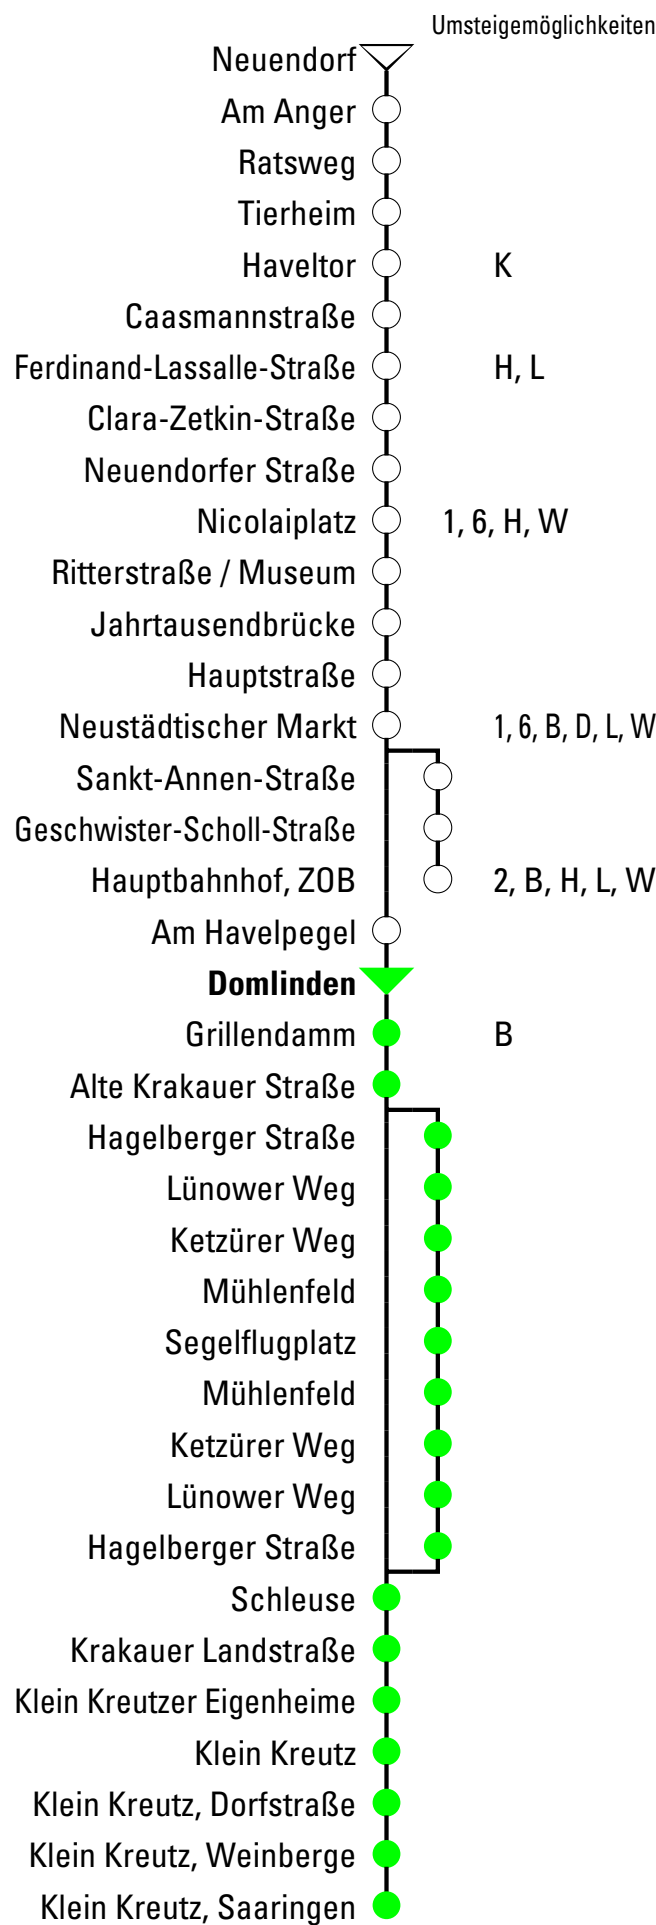

Gültig ab 23.10.2023

Abfahrtszeiten

Uhr	Montag - Freitag	Samstag	Sonn- und Feiertag
3			
4			
5			
6	33		
7	12 ^P		
8	13 ^F	53 ⁵⁵⁸	53 ⁵⁵⁸
9	16 ¹⁵ _G 16 ^{Di+Do}		
10	16 ^F		
11	26 ^F		
12	43 ^F	53 ⁵⁵⁸	53 ⁵⁵⁸
13	28 ^P 55 ^X		
14	37 ^F		11 ^F
15	16 ^F		
16	19 ^R 38 ^F	53 ⁵⁵⁸	53 ⁵⁵⁸
17	23 ^R		
18			
19			
20			
21			
22			
23			

15 = nur Montag, Mittwoch und Freitag

558 = Fahrt der Regionallinie 558 (Regiobus PM) über Klein Kreuz nach Päwesin

Di+Do = nur Dienstag und Donnerstag

F = verkehrt nur bis Segelflugplatz

G = verkehrt nur bis Grillendamm

P = verkehrt nur bis Klein Kreuz

R = verkehrt nur bis Klein Kreuz über Segelflugplatz

X = verkehrt über Segelflugplatz

Fahrplanangaben ohne Gewähr!
