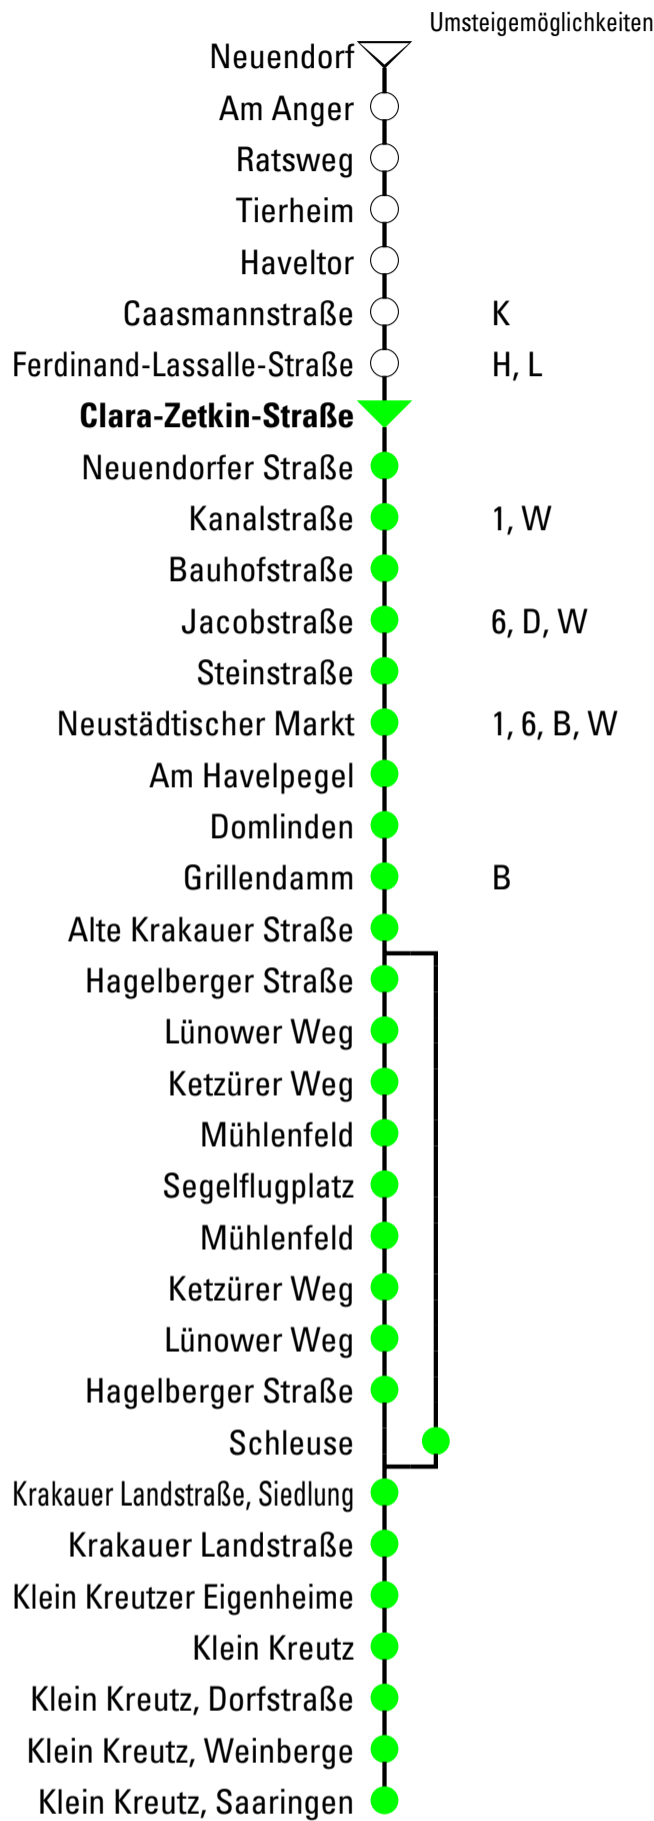

Gültig ab 30.11.2024

Abfahrtszeiten

Uhr	Montag - Freitag	Samstag	Sonn- und Feiertag
3			
4			
5			
6	23 ^X		
7	01 ^K 38 ^H		
8	03 ^P	54 ^M	54 ^M
9	06 ¹⁵ _G 06 ^{Di+Do} _X		
10	06 ^P		
11	16 ^P		
12	33 ^P		
13	18 ^K 45 ^Y		
14	26 ^P	02 ^M	02 ^P
15	06 ^P 28 ^M		
16	09 ^R 28 ^P		
17	35 ^M	13 ^M	13 ^M
18			
19			
20			
21			
22			
23			

- 15 = nur Montag, Mittwoch und Freitag
- Di+Do = nur Dienstag und Donnerstag
- G = verkehrt nur bis Grillendamm
- K = verkehrt nach Klein Kreuz
- M = verkehrt nur bis Neustädtischer Markt
- P = verkehrt bis Segelflugplatz
- R = verkehrt bis Klein Kreuz über Segelflugplatz
- X = verkehrt bis Klein Kreuz, Saaringen
- Y = verkehrt bis Klein Kreuz, Saaringen über Segelflugplatz
- H = verkehrt ab Neustädtischer Markt zum Hauptbahnhof