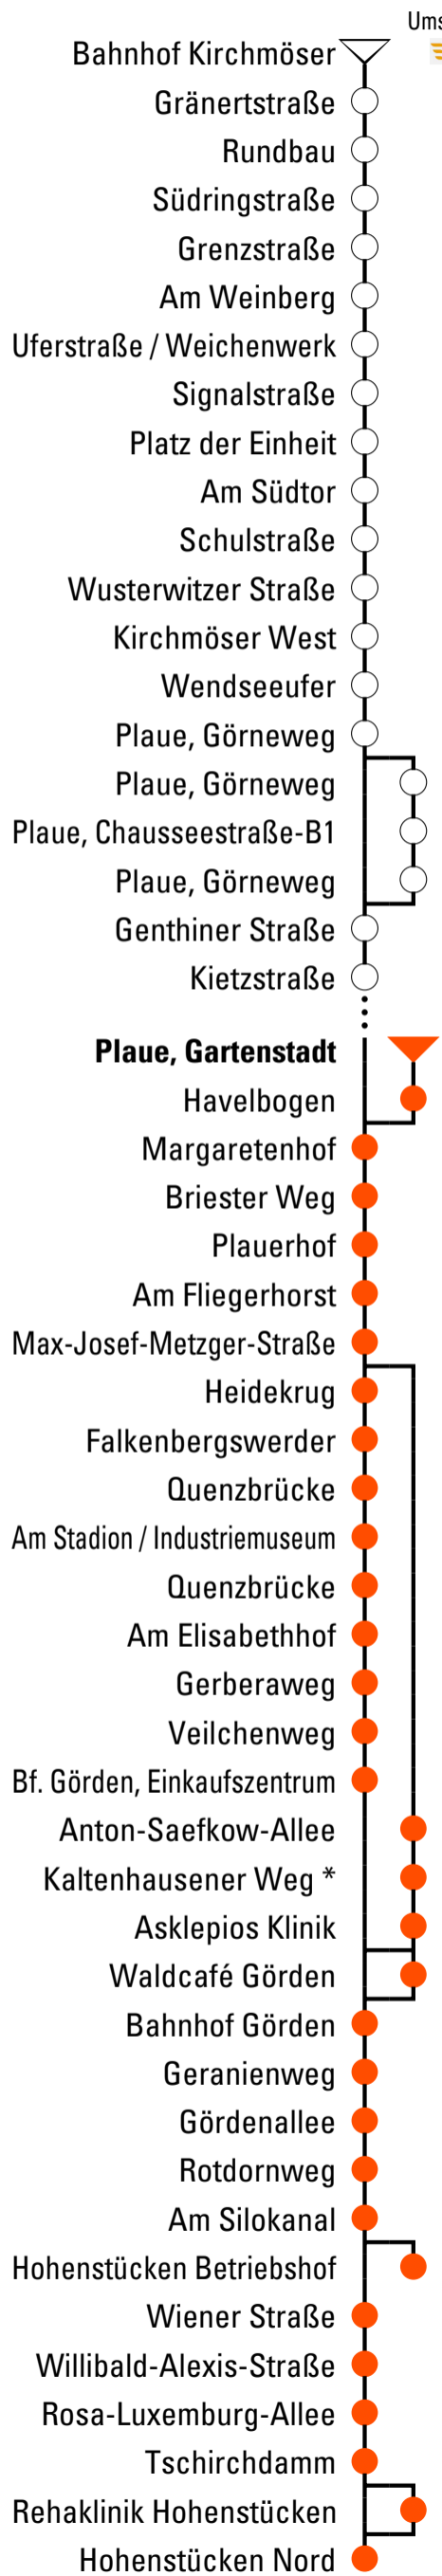

E₅₂₅

- Hohenstücken Nord - Stadtteilbus bis Plaue Gartenstadt

Abfahrtszeiten

Gültig ab 11.12.2022

Uhr	Montag - Freitag	Samstag	Sonn- und Feiertag
3			
4			
5			
6	45 ^W		
7	50		
8			
9			
10			
11	34 ^H _{SB}		
12			
13	00		
14	00 ^W		
15			
16			
17			
18	34 ^{SB}		
19			
20			
21			
22			
23			

H = verkehrt nur bis Hohenstücken Betriebshof

SB = Stadtteilbus

W = verkehrt über Waldcafé Görden

VB Verkehrsbetriebe Brandenburg
an der Havel GmbH
Durch und durch Brandenburg.

Upstallstraße 18, 14772 Brandenburg/H.
Tel.: 03381 / 317 522 . Fax.: 03381/534 -101
info@vbbr.de . www.vbbr.de