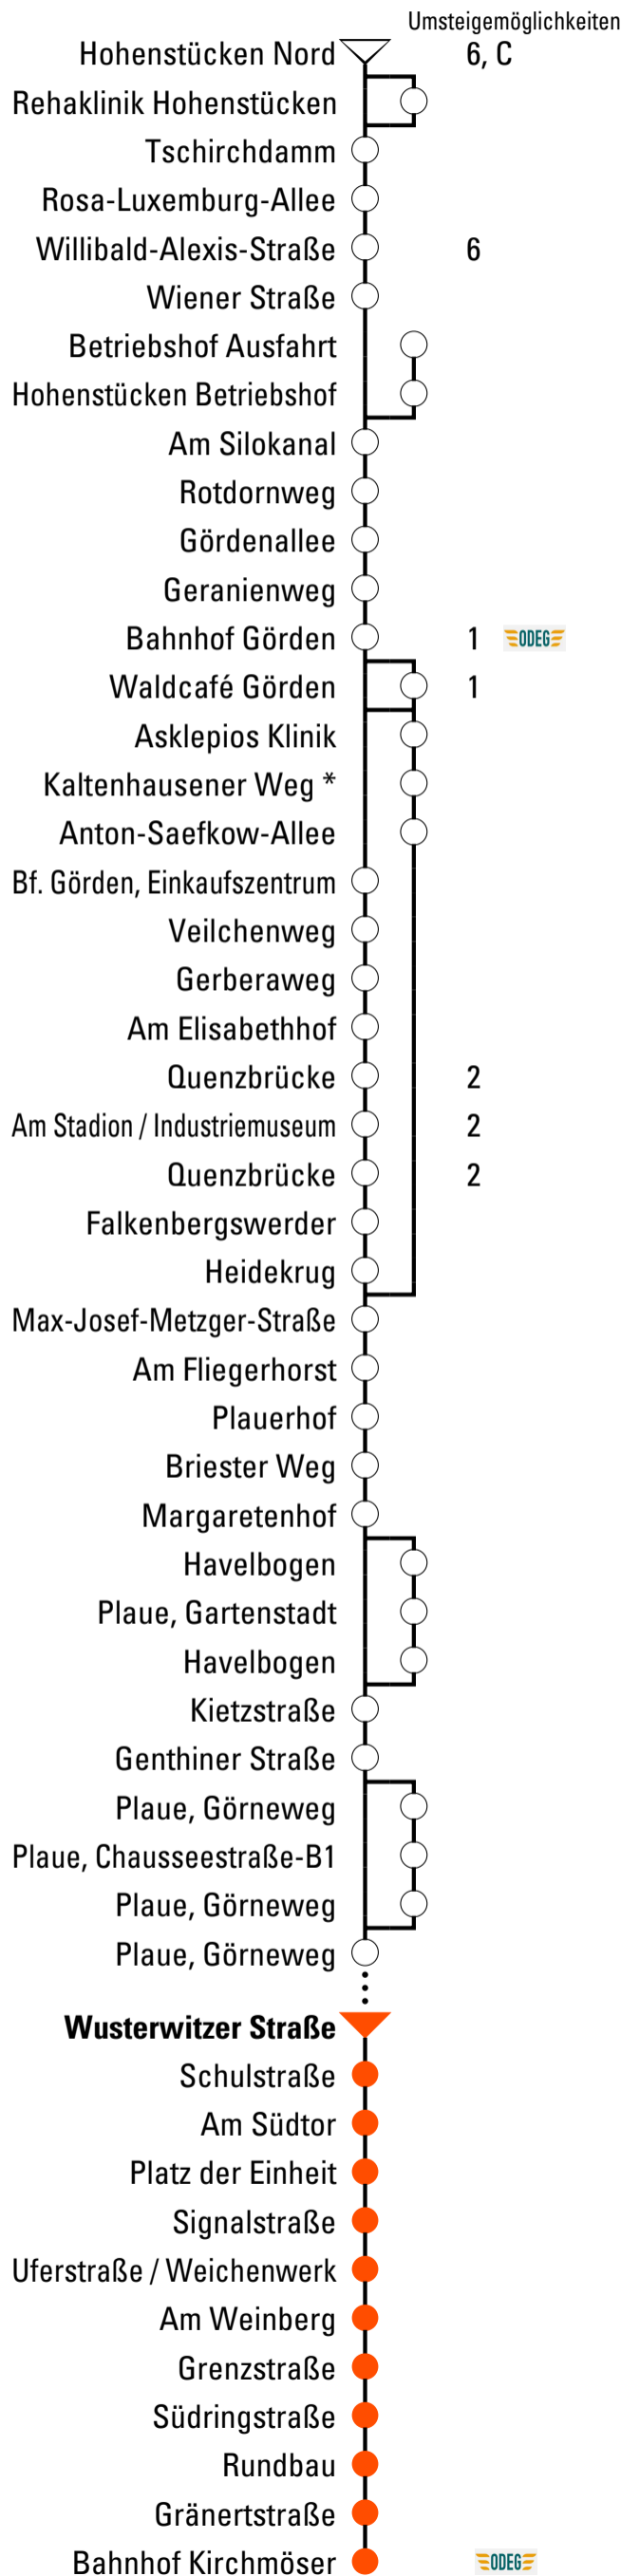

E₅₂₅

Bahnhof Kirchmöser

Gültig ab 11.12.2022

Abfahrtszeiten

Uhr	Montag - Freitag	Samstag	Sonn- und Feiertag
3			
4	44		
5	29 44		
6	02 21 47		
7	02 17^{SB} 33	42	
8	14^{SB} 15 33 57^{SB}	42	49
9	36 48^{SB}	42	42
10	33 44^{SB}	42	42
11	36 59	42	42
12	33 48^{SB}	42	42
13	13 35 48^{SB}	42	42
14	13 36 48^{SB}	42	42
15	13 33 48^{SB}	42	42
16	13 35 48^{SB}	42	42
17	13 36 48^{SB}	42	42
18	33	42	
19	32		
20	32		
21	34	26	26
22			
23			

SB = Stadtteilbus

Fahrplanangaben ohne Gewähr!

VB Verkehrsbetriebe Brandenburg
an der Havel GmbH
Durch und durch Brandenburg.

Upstallstraße 18, 14772 Brandenburg/H.
Tel.: 03381 / 317 522 . Fax.: 03381/534 -101
info@vbbr.de . www.vbbr.de