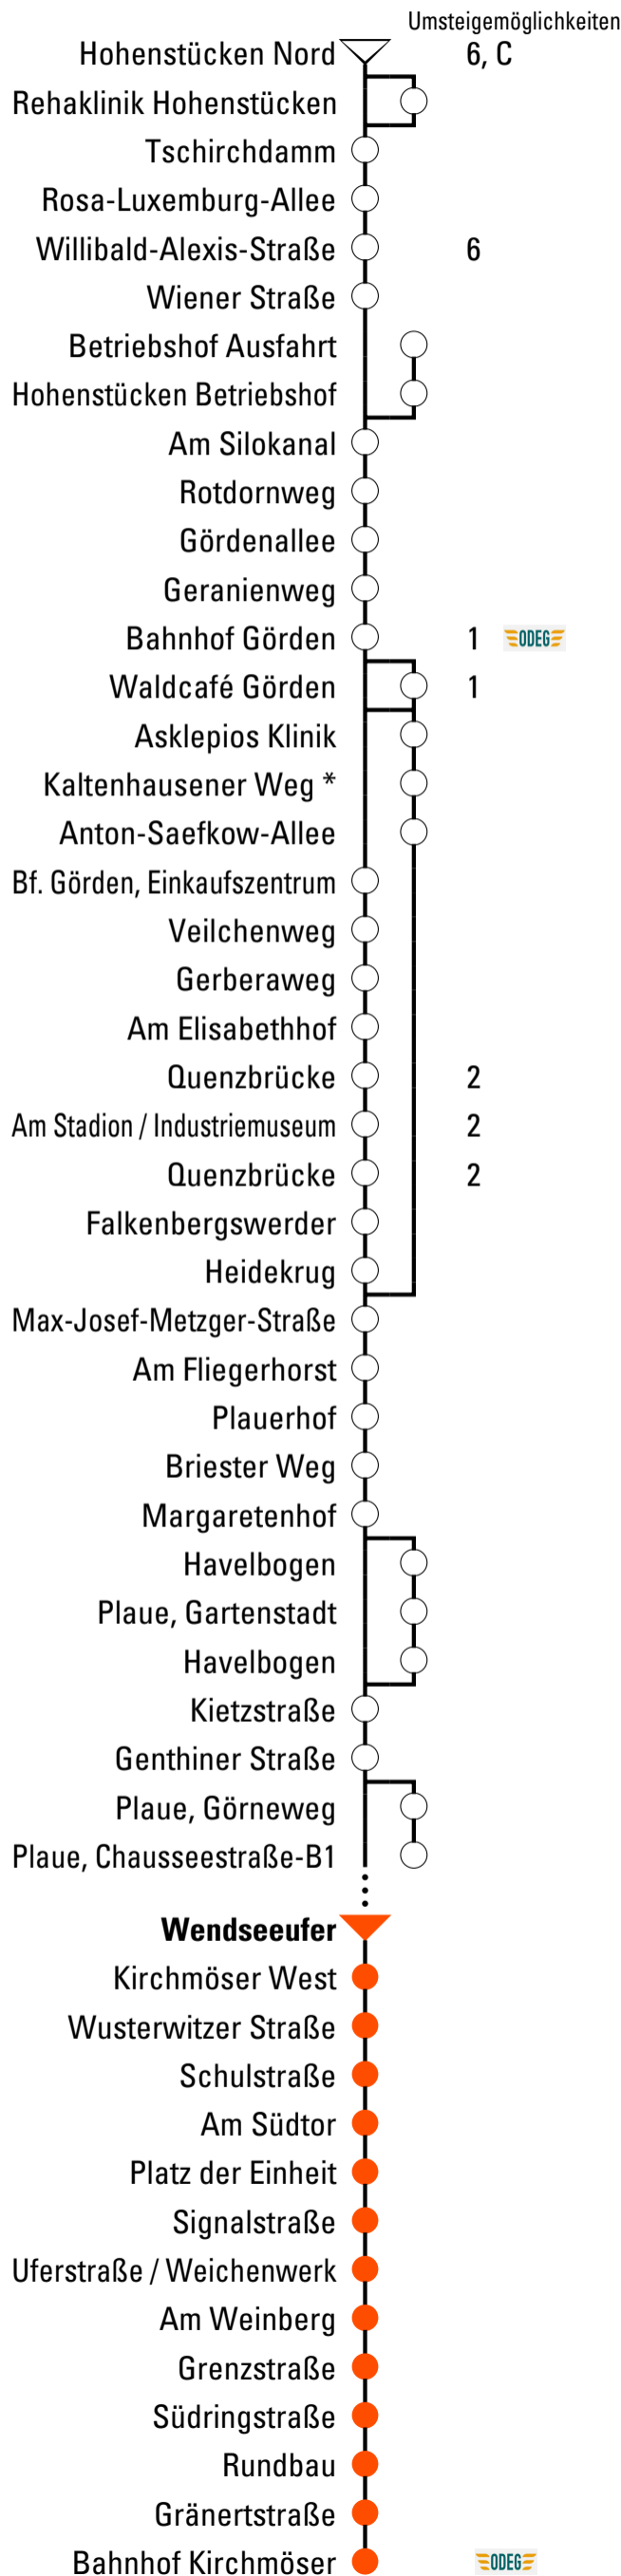

E₅₂₅

Bahnhof Kirchmöser

Gültig ab 11.12.2022

Abfahrtszeiten

Uhr	Montag - Freitag	Samstag	Sonn- und Feiertag
3			
4	42		
5	27 42		
6	00 19 45		
7	00 15^{SB} 31	10^K 40	
8	12^{SB} 13 31 55^{SB}	40	47
9	34 46^{SB}	40	40
10	31 42^{SB}	40	40
11	34 57	40	40
12	31 46^{SB}	40	40
13	11 33 46^{SB}	40	40
14	11 34 46^{SB}	40	40
15	11 31 46^{SB}	40	40
16	11 33 46^{SB}	40	40
17	11 34 46^{SB}	40	40
18	31	40	40^K
19	30	40^K	
20	30		
21	32	24	24
22			
23			

K = verkehrt nur bis Kirchmöser West
SB = Stadtteilbus

Verkehrsbetriebe Brandenburg an der Havel GmbH
Durch und durch Brandenburg.

Upstallstraße 18, 14772 Brandenburg/H.
Tel.: 03381 / 317 522 . Fax.: 03381/534 -101
info@vbbr.de . www.vbbr.de

Fahrplanangaben ohne Gewähr!