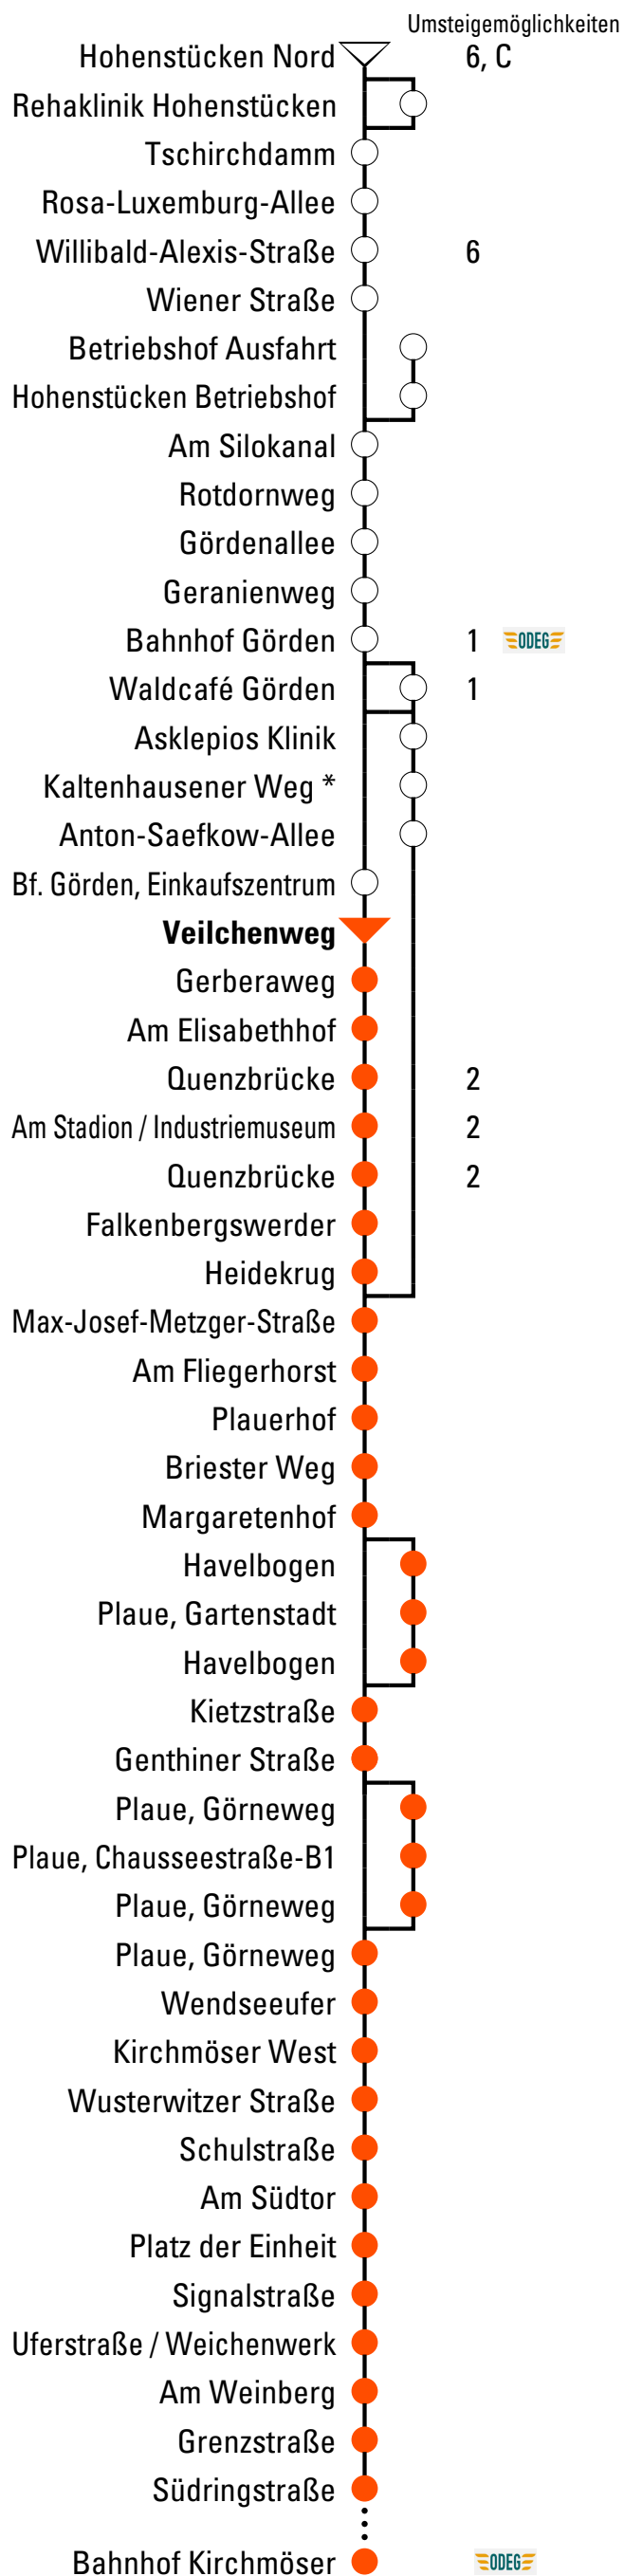

E₅₂₅

Bahnhof Kirchmöser

Gültig ab 11.12.2022

Abfahrtszeiten

Uhr	Montag - Freitag	Samstag	Sonn- und Feiertag
3			
4			
5	25 43		
6	28 42	54 ^K	
7	13 55		
8	13		30
9	16		
10	13		
11	16 34 ^P		
12	13 53		
13	15 53	24	
14	16 53		24
15	13 53		
16	15 53		
17	16		
18	13		
19	13		
20	13		
21	15	08	08
22			
23			

K = verkehrt nur bis Kirchmöser West

P = verkehrt über Plaue, Gartenstadt

Verkehrsbetriebe Brandenburg
an der Havel GmbH
Durch und durch Brandenburg.

Upstallstraße 18, 14772 Brandenburg/H.
Tel.: 03381 / 317 522 . Fax.: 03381/534 -101
info@vbbr.de . www.vbbr.de