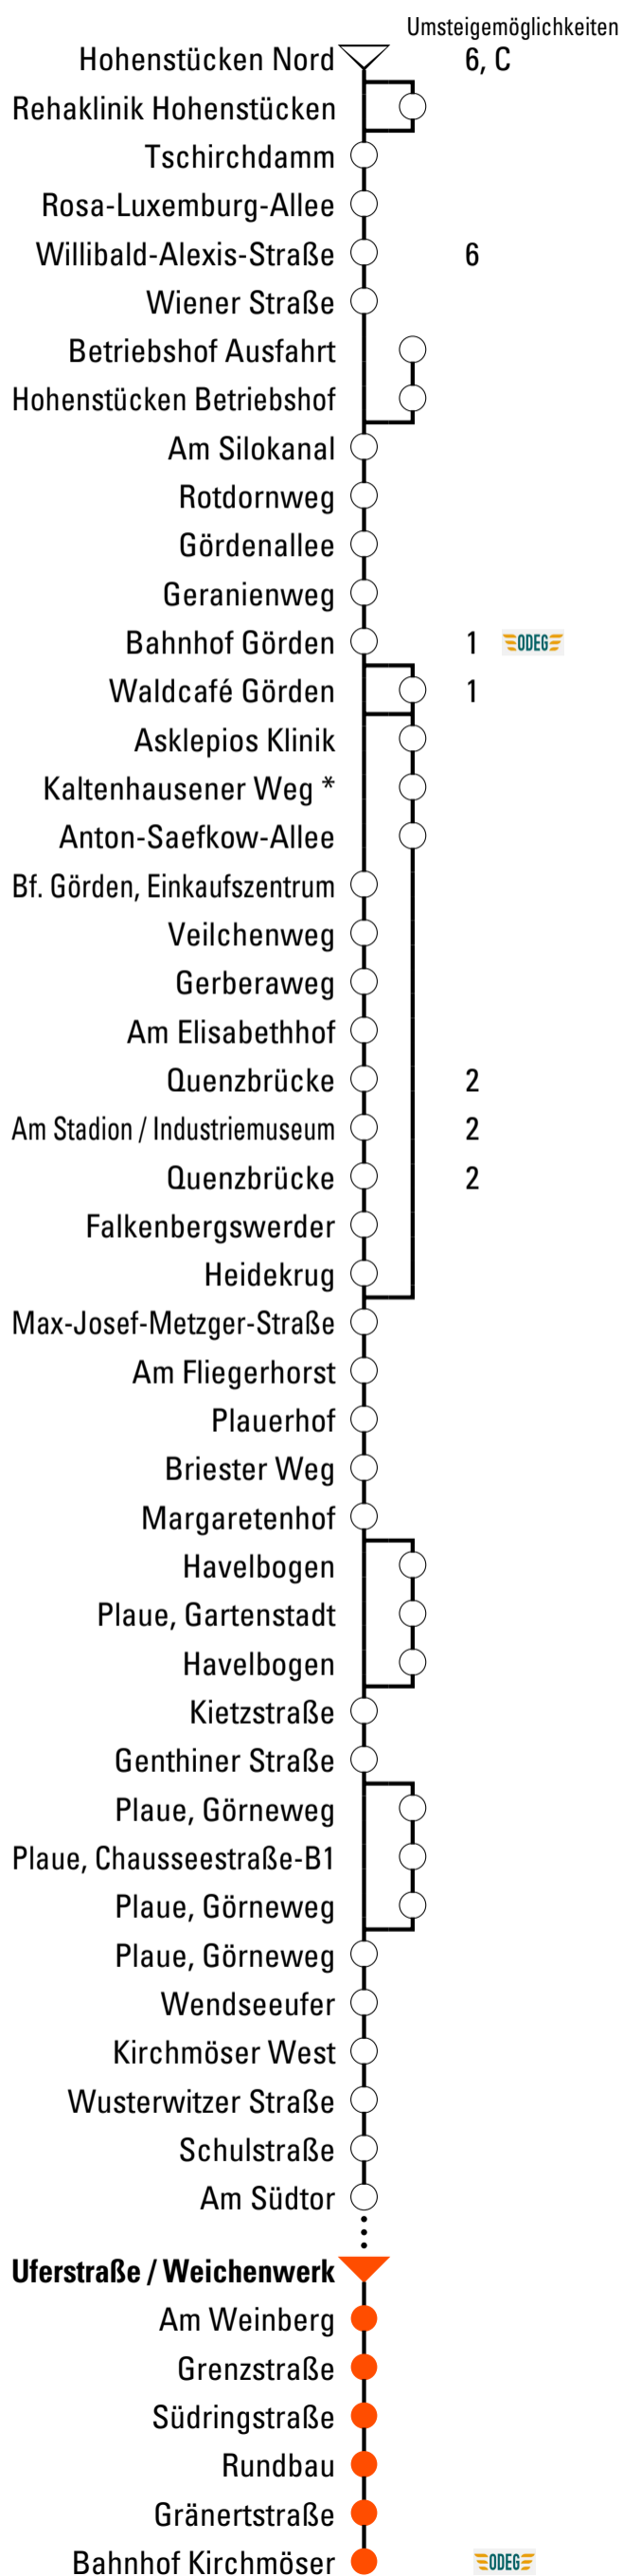

E₅₂₅

Bahnhof Kirchmöser

Gültig ab 11.12.2022

Abfahrtszeiten

Uhr	Montag - Freitag	Samstag	Sonn- und Feiertag
3			
4	50		
5	35 49		
6	07 27 52		
7	08 22 ^{SB} 39	48	
8	19 ^{SB} 21 39	48	54
9	02 ^{SB} 41 53 ^{SB}	48	48
10	39 49 ^{SB}	48	48
11	41	48	48
12	04 39 53 ^{SB}	48	48
13	19 41 53 ^{SB}	48	48
14	19 41 53 ^{SB}	48	48
15	19 39 53 ^{SB}	48	48
16	19 41 53 ^{SB}	48	48
17	19 41 53 ^{SB}	48	48
18	39	48	
19	37		
20	37		
21	39	32	32
22			
23			

SB = Stadtteilbus

Fahrplanangaben ohne Gewähr!

Verkehrsbetriebe Brandenburg
an der Havel GmbH
Durch und durch Brandenburg.

Upstallstraße 18, 14772 Brandenburg/H.
Tel.: 03381 / 317 522 . Fax.: 03381/534 -101
info@vbbr.de . www.vbbr.de