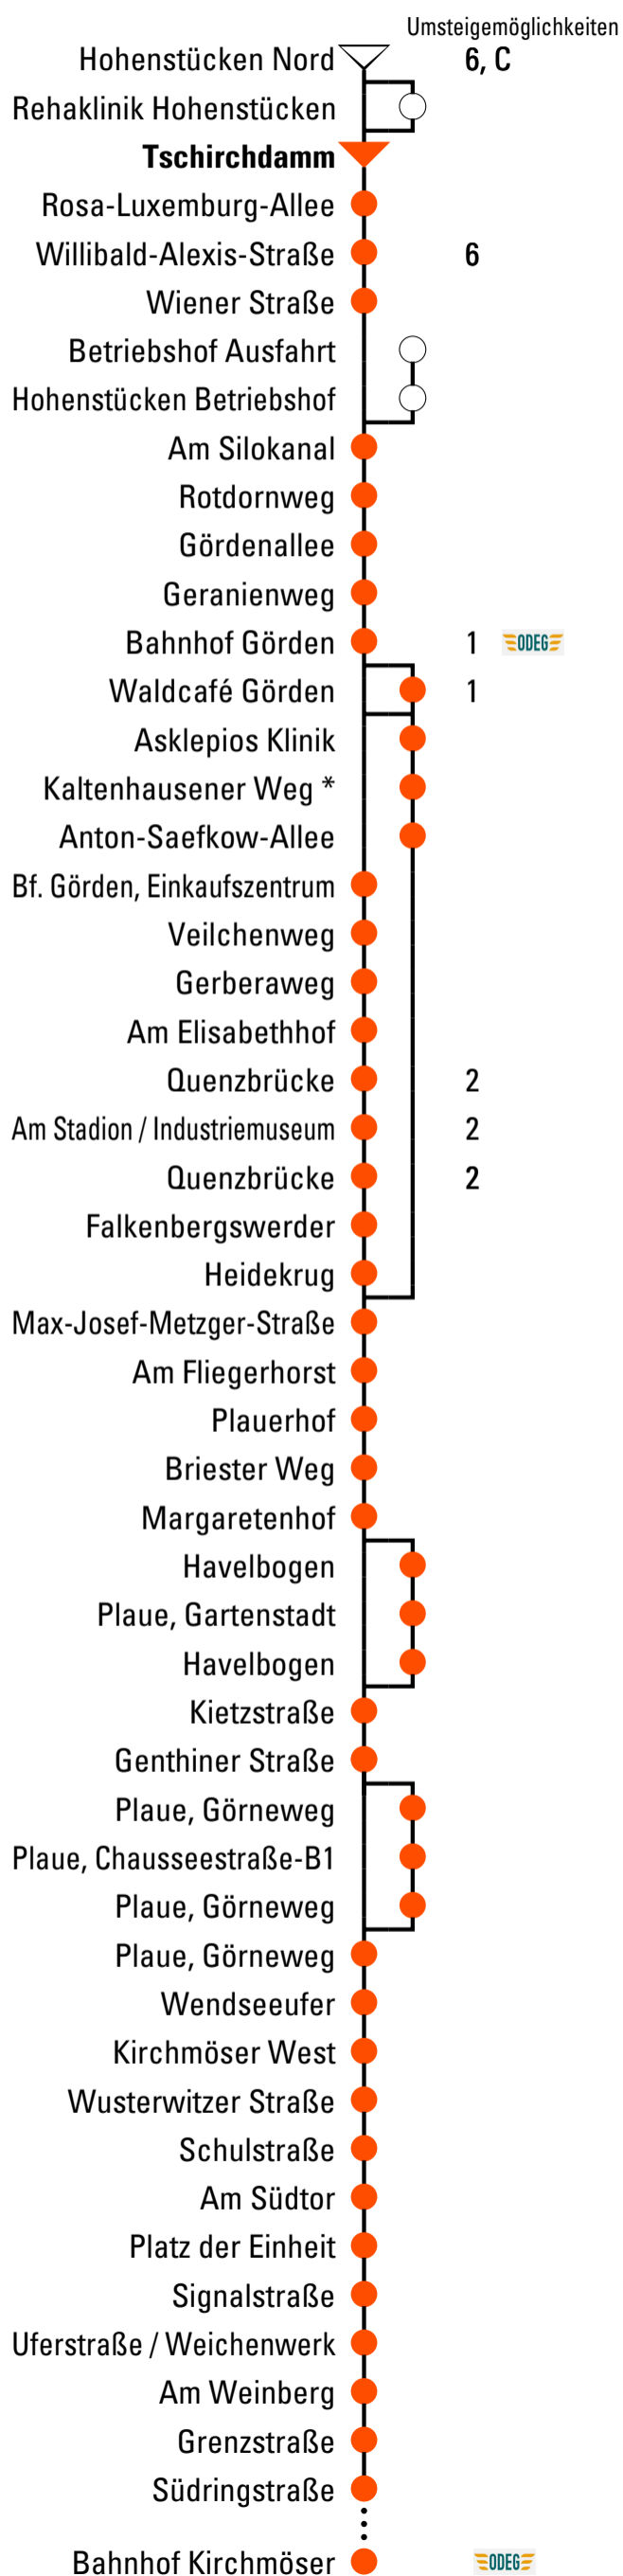

E₅₂₅

Bahnhof Kirchmöser

Gültig ab 11.12.2022

Abfahrtszeiten

Uhr	Montag - Freitag	Samstag	Sonn- und Feiertag
3			
4			
5	15		
6	30 ^W	43 ^K	
7	03 08 ^H 43 ^W		
8	03		
9	06		
10	03		
11	06		
12	03 43		
13	03 ^W 43		
14	06 43		
15	03 43		
16	03 ^W 43		
17	06		
18	03		
19	03		
20	03	56 ^W	56 ^W
21	03 ^W		
22			
23			

H = verkehrt bis August-Bebel-Straße und weiter als Linie H
 K = verkehrt nur bis Kirchmöser West
 W = verkehrt über Waldcafé Görden

Verkehrsbetriebe Brandenburg an der Havel GmbH
Durch und durch Brandenburg.