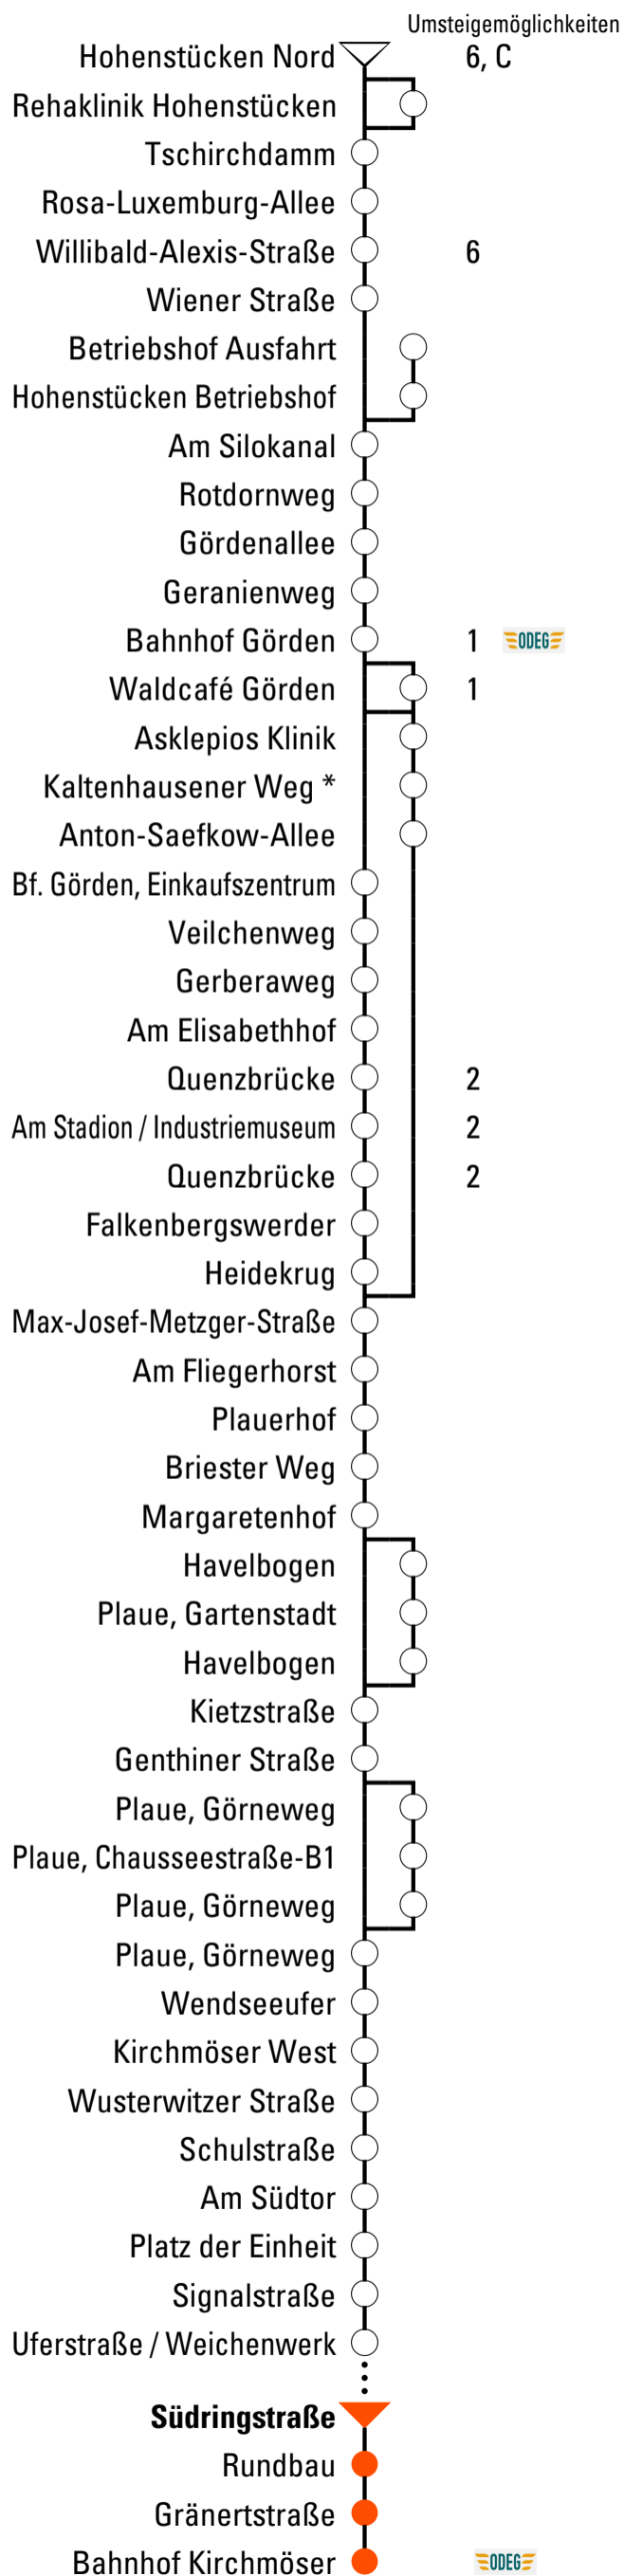

E₅₂₅

Bahnhof Kirchmöser

Gültig ab 11.12.2022

Abfahrtszeiten

Uhr	Montag - Freitag	Samstag	Sonn- und Feiertag
3			
4	52		
5	37 52		
6	10 29 55		
7	10 25 ^{SB} 41	50	
8	22 ^{SB} 23 41	50	57
9	05 ^{SB} 44 56 ^{SB}	50	50
10	41 52 ^{SB}	50	50
11	44	50	50
12	07 41 56 ^{SB}	50	50
13	21 43 56 ^{SB}	50	50
14	21 44 56 ^{SB}	50	50
15	21 41 56 ^{SB}	50	50
16	21 43 56 ^{SB}	50	50
17	21 44 56 ^{SB}	50	50
18	41	50	
19	40		
20	40		
21	42	34	34
22			
23			

SB = Stadtteilbus

Fahrplanangaben ohne Gewähr!

Verkehrsbetriebe Brandenburg an der Havel GmbH
Durch und durch Brandenburg.

Upstallstraße 18, 14772 Brandenburg/H.
Tel.: 03381 / 317 522 . Fax.: 03381/534 -101
info@vbbr.de . www.vbbr.de