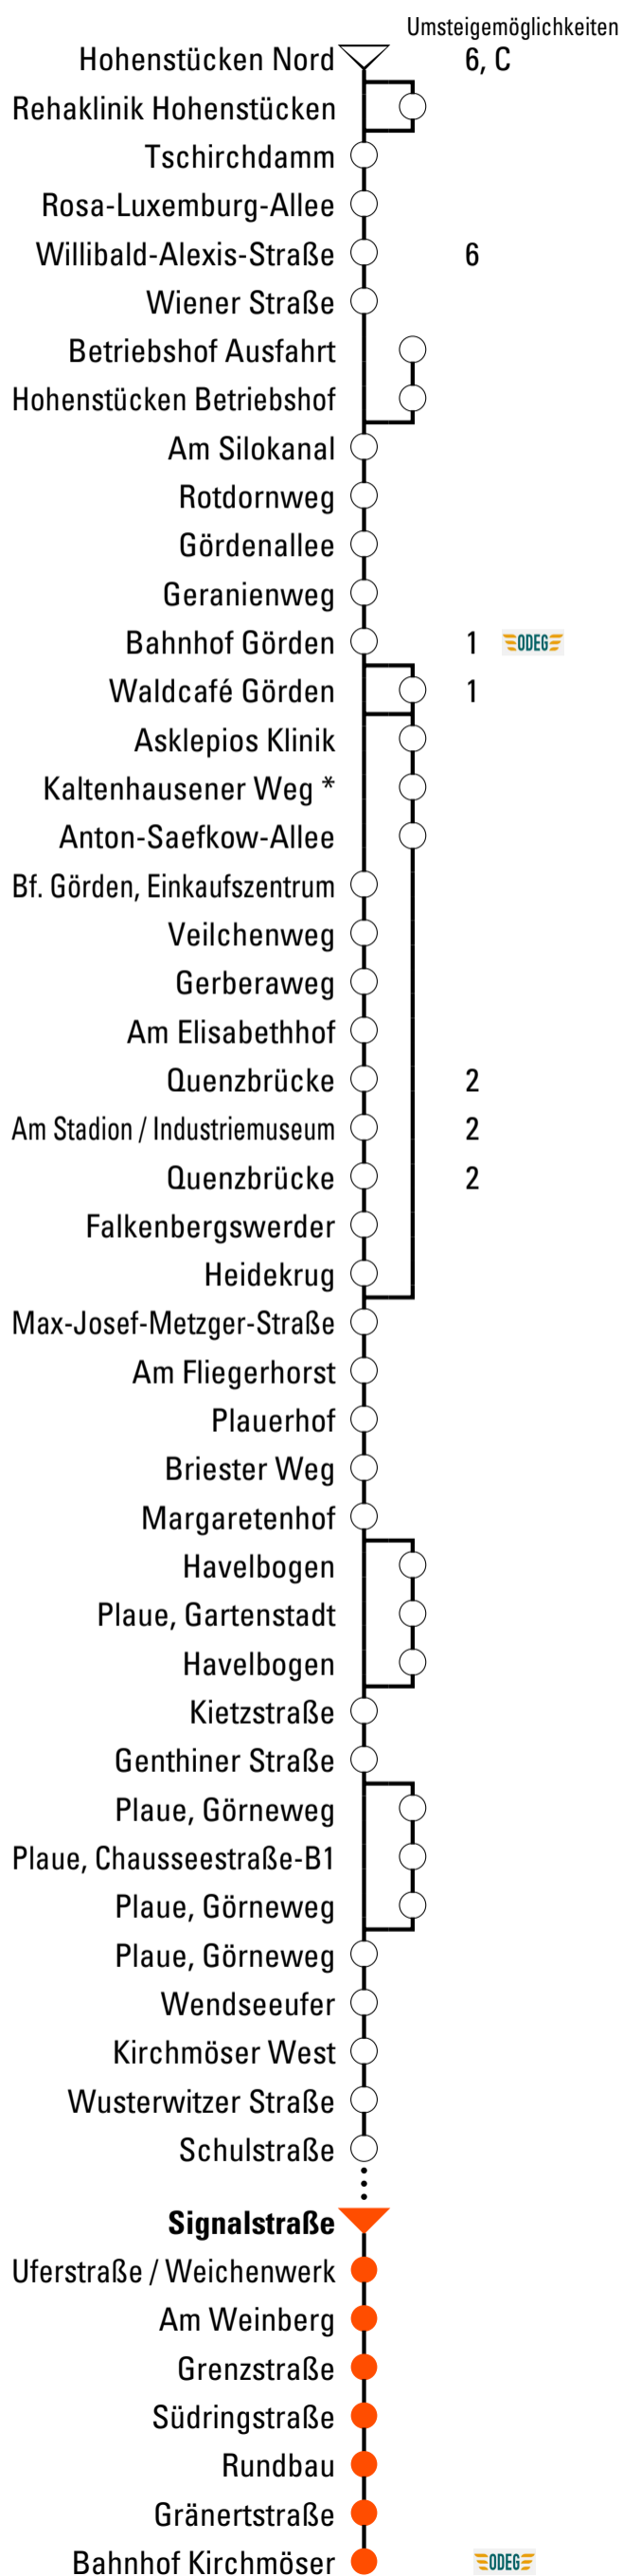

E₅₂₅

Bahnhof Kirchmöser

Gültig ab 11.12.2022

Abfahrtszeiten

Uhr	Montag - Freitag	Samstag	Sonn- und Feiertag
3			
4	49		
5	34 48		
6	06 26 51		
7	07 21 ^{SB} 38	47	
8	18 ^{SB} 20 38	47	53
9	01 ^{SB} 40 52 ^{SB}	47	47
10	38 48 ^{SB}	47	47
11	40	47	47
12	03 38 52 ^{SB}	47	47
13	18 40 52 ^{SB}	47	47
14	18 40 52 ^{SB}	47	47
15	18 38 52 ^{SB}	47	47
16	18 40 52 ^{SB}	47	47
17	18 40 52 ^{SB}	47	47
18	38	47	
19	36		
20	36		
21	38	31	31
22			
23			

SB = Stadtteilbus

VB Verkehrsbetriebe Brandenburg
an der Havel GmbH
Durch und durch Brandenburg.

Upstallstraße 18, 14772 Brandenburg/H.
Tel.: 03381 / 317 522 . Fax.: 03381/534 -101
info@vbbr.de . www.vbbr.de

Fahrplanangaben ohne Gewähr!