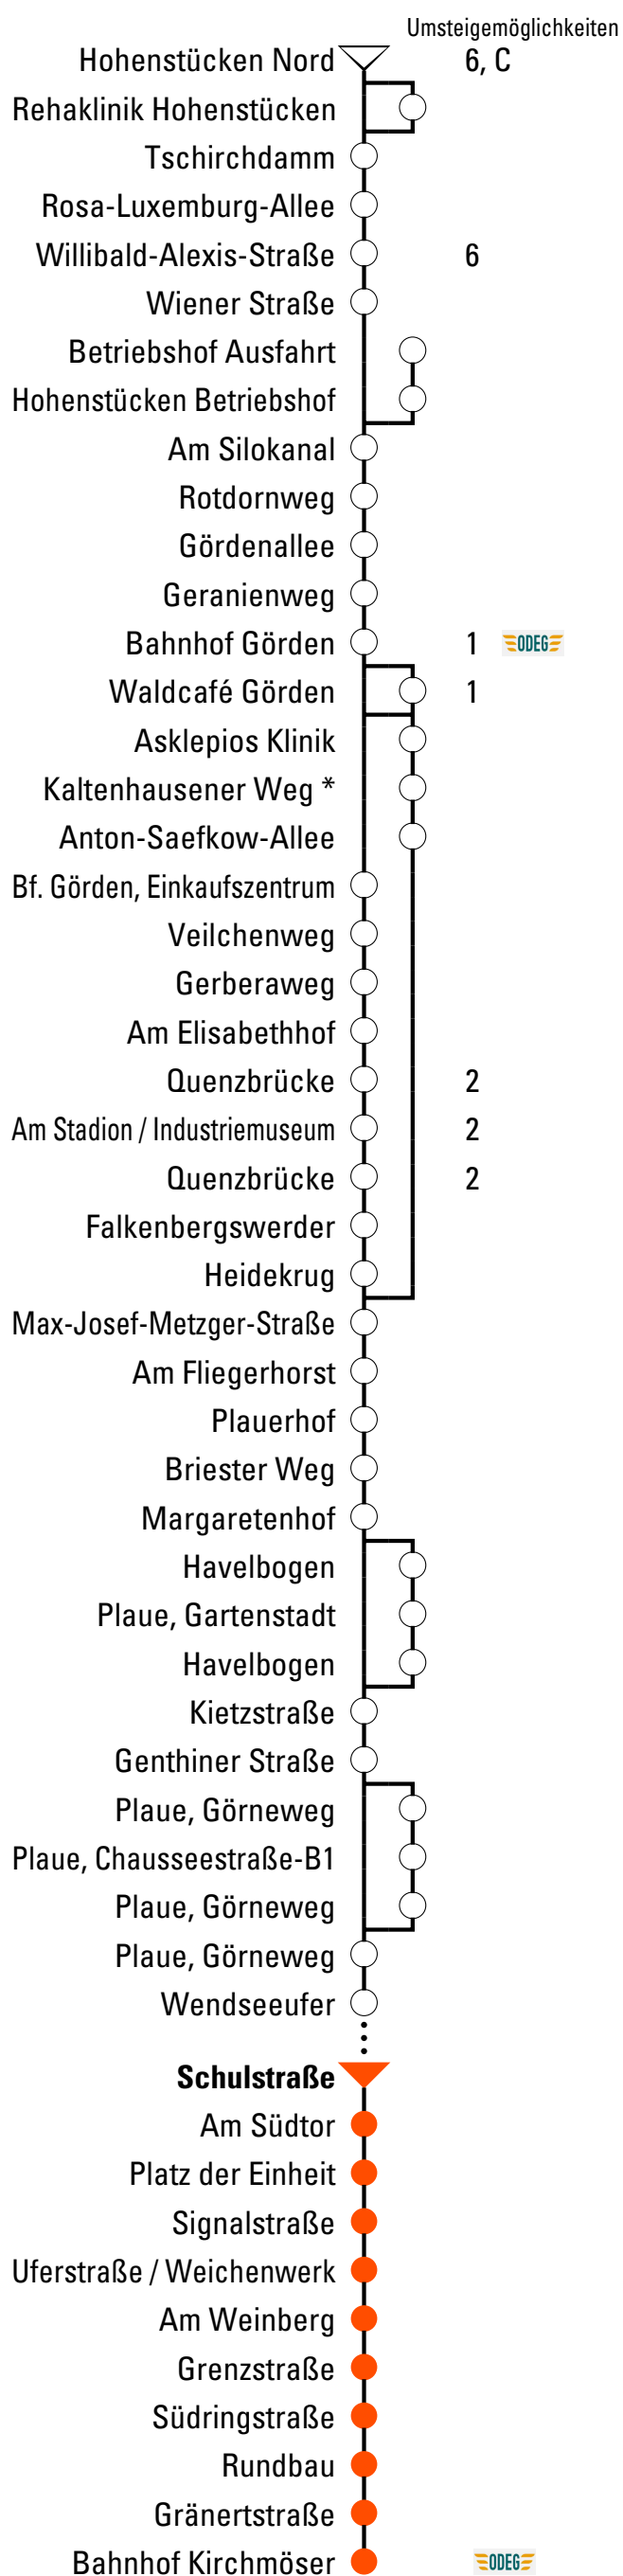

Gültig ab 11.12.2022

Abfahrtszeiten

Uhr	Montag - Freitag	Samstag	Sonn- und Feiertag
3			
4	45		
5	30 45		
6	03 22 48		
7	03 18 ^{SB} 34	43	
8	15 ^{SB} 16 34 58 ^{SB}	43	50
9	37 49 ^{SB}	43	43
10	34 45 ^{SB}	43	43
11	37	43	43
12	00 34 49 ^{SB}	43	43
13	14 36 49 ^{SB}	43	43
14	14 37 49 ^{SB}	43	43
15	14 34 49 ^{SB}	43	43
16	14 36 49 ^{SB}	43	43
17	14 37 49 ^{SB}	43	43
18	34	43	
19	33		
20	33		
21	35	27	27
22			
23			

SB = Stadtteilbus

Fahrplanangaben ohne Gewähr!