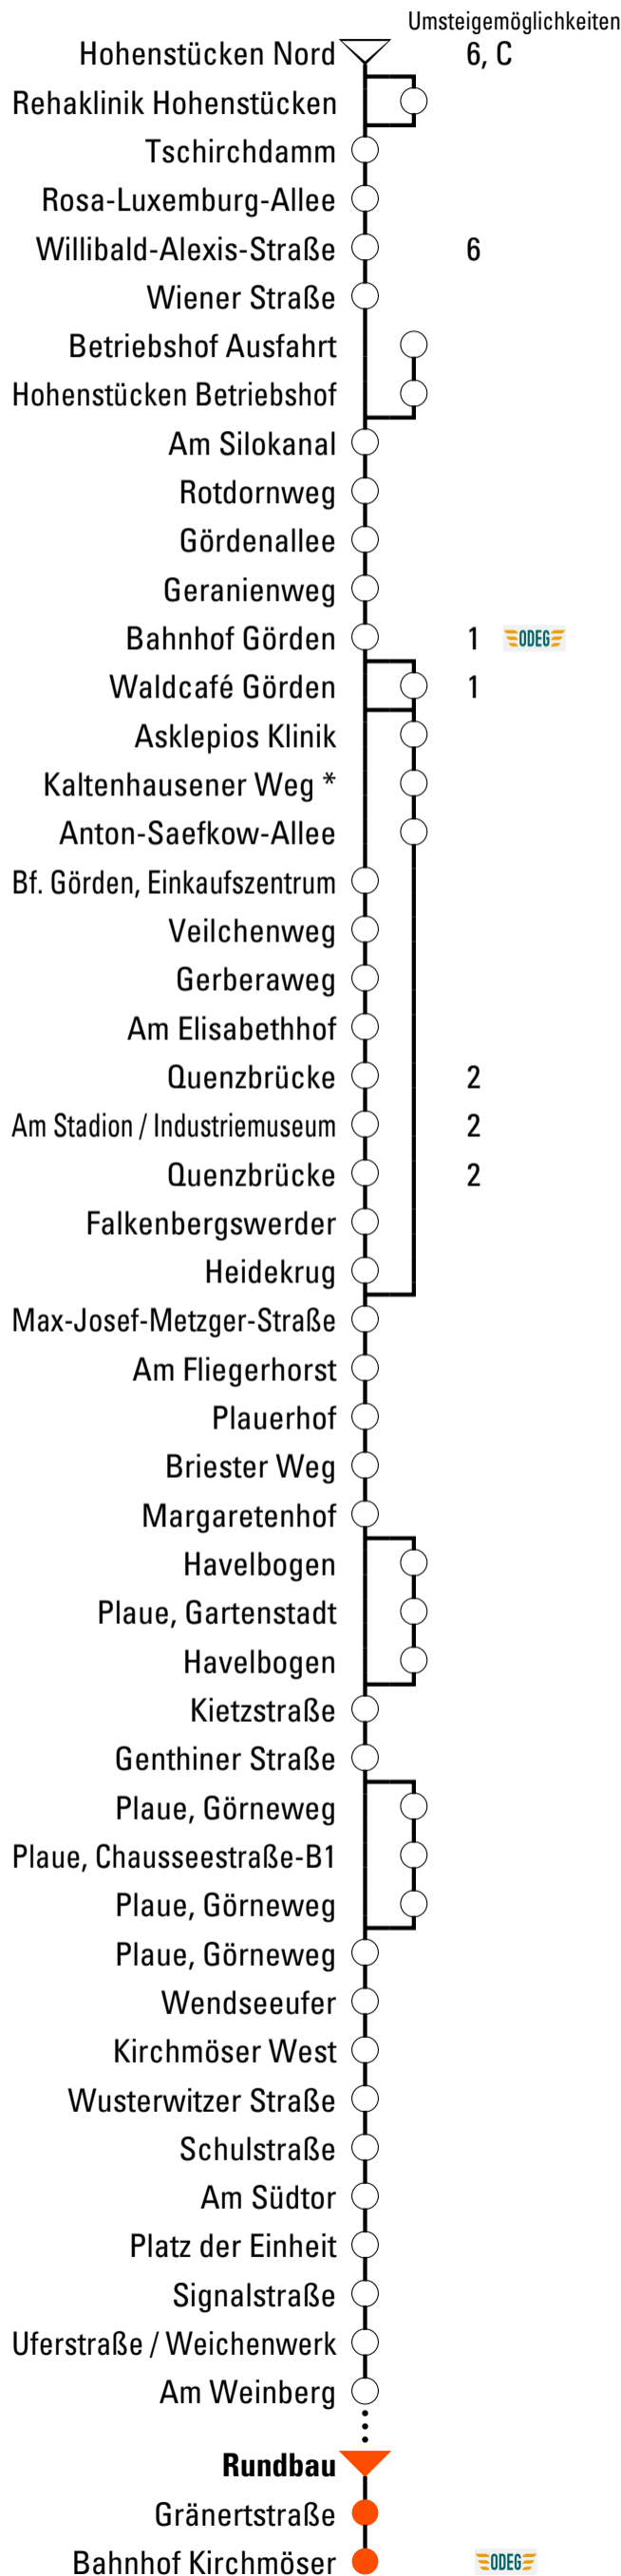

E₅₂₅

Bahnhof Kirchmöser

Gültig ab 11.12.2022

Abfahrtszeiten

Uhr	Montag - Freitag	Samstag	Sonn- und Feiertag
3			
4	53		
5	38 53		
6	11 30 56		
7	11 26^{SB} 42	51	
8	23^{SB} 24 42	51	58
9	06^{SB} 45 57^{SB}	51	51
10	42 53^{SB}	51	51
11	45	51	51
12	08 42 57^{SB}	51	51
13	22 44 57^{SB}	51	51
14	22 45 57^{SB}	51	51
15	22 42 57^{SB}	51	51
16	22 44 57^{SB}	51	51
17	22 45 57^{SB}	51	51
18	42	51	
19	41		
20	41		
21	43	35	35
22			
23			

SB = Stadtteilbus

VB Verkehrsbetriebe Brandenburg
an der Havel GmbH
Durch und durch Brandenburg.

Upstallstraße 18, 14772 Brandenburg/H.
Tel.: 03381 / 317 522 . Fax.: 03381/534 -101
info@vbbr.de . www.vbbr.de

Fahrplanangaben ohne Gewähr!