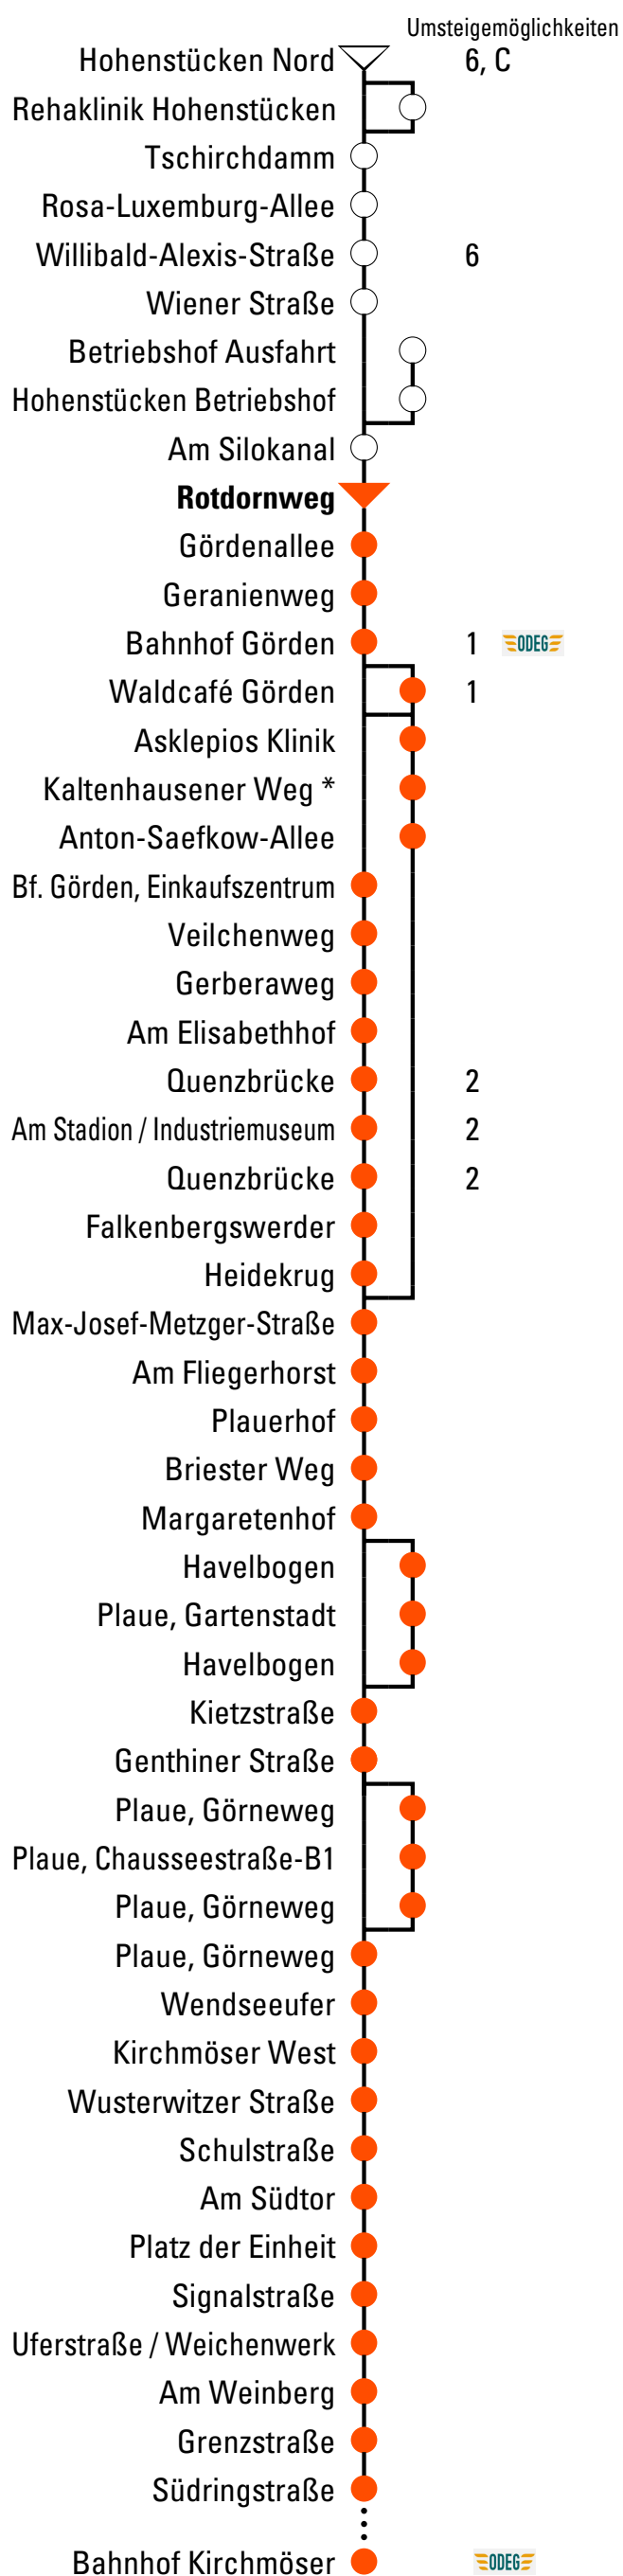

E₅₂₅

Bahnhof Kirchmöser

Gültig ab 11.12.2022

Abfahrtszeiten

Uhr	Montag - Freitag	Samstag	Sonn- und Feiertag
3			
4	26 ^A		
5	11 ^A 21		
6	03 ^A 36 ^W 48 ^C _{SB}	49 ^K	
7	09 49 ^W		
8	09		25
9	11		
10	09		
11	11 29 ^P		
12	09 20 ^C _{SB} 49		
13	09 ^W 49	19	
14	11 49		19
15	09 49		
16	09 ^W 49		
17	11		
18	09		
19	09		
20	09		
21	09 ^W	02 ^W	02 ^W
22			
23			

A = verkehrt über Waldcafé Görden und Anton-Saefkow-Allee

C = verkehrt über Waldcafé Görden, Anton-Saefkow-Allee und Plaue, Chausseestraße

K = verkehrt nur bis Kirchmöser West

P = verkehrt über Plaue, Gartenstadt

SB = Stadtteilbus

W = verkehrt über Waldcafé Görden

Fahrplanangaben ohne Gewähr!

VB Verkehrsbetriebe Brandenburg
an der Havel GmbH
Durch und durch Brandenburg.

Upstallstraße 18, 14772 Brandenburg/H.
Tel.: 03381 / 317 522 . Fax.: 03381/534 -101
info@vbbr.de . www.vbbr.de