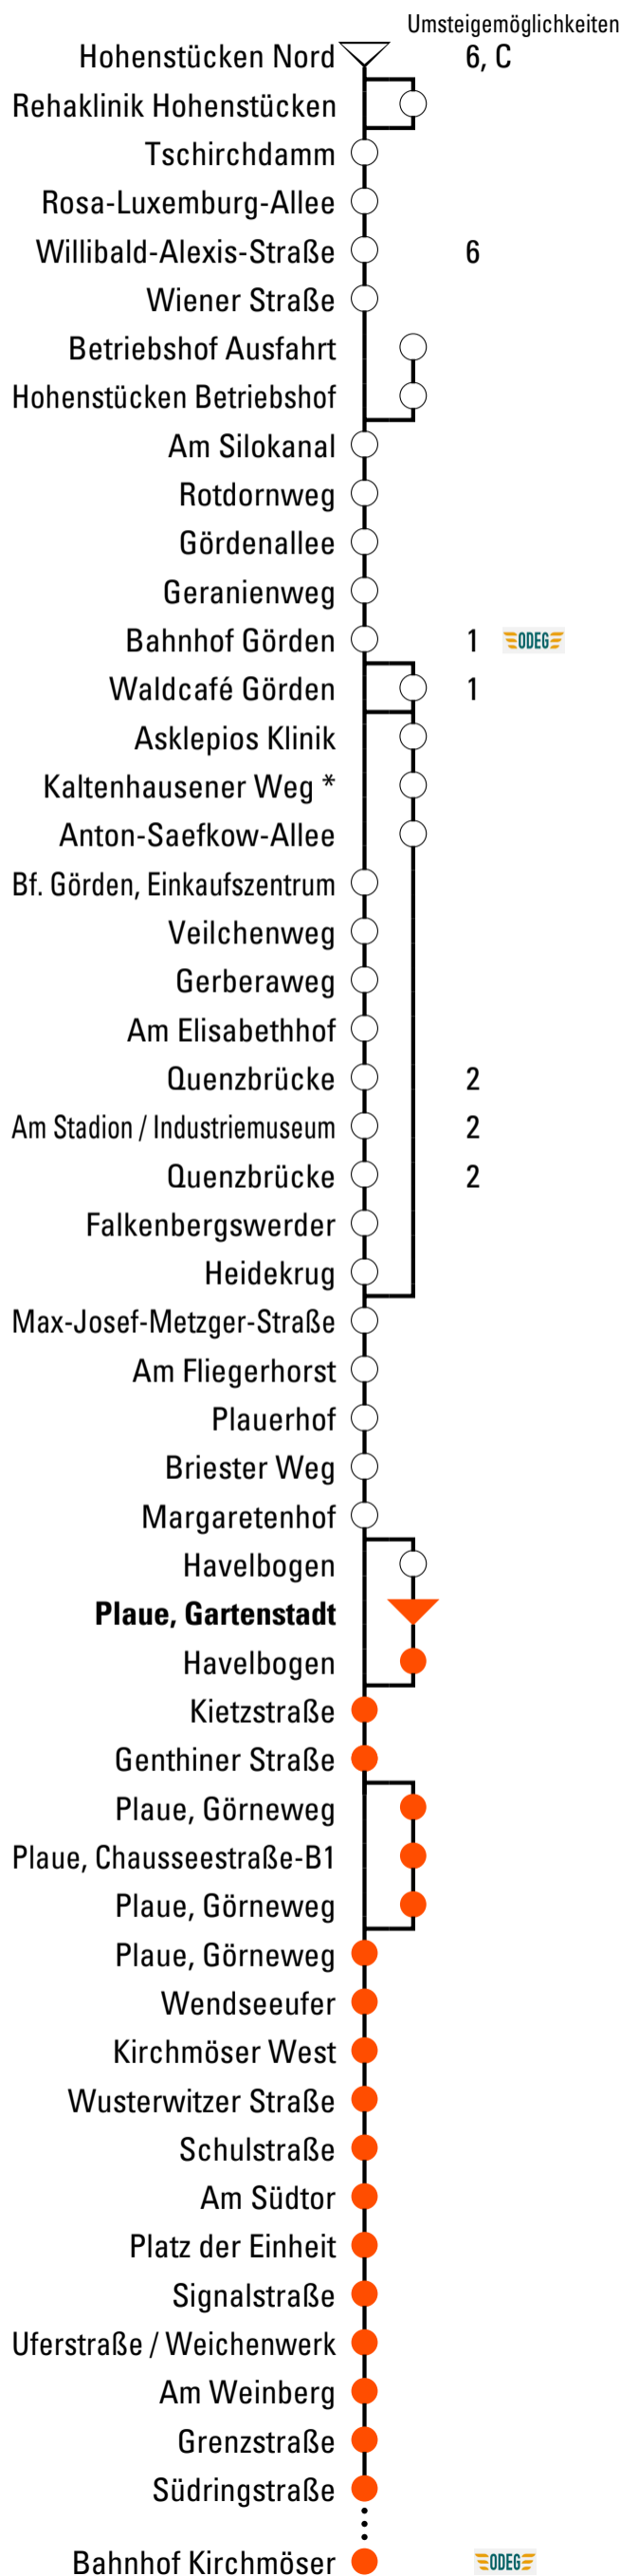

E₅₂₅

Bahnhof Kirchmöser

Gültig ab 11.12.2022

Abfahrtszeiten

Uhr	Montag - Freitag	Samstag	Sonn- und Feiertag
3			
4			
5			
6			
7	04 ^C _{SB}		
8	02 ^C _{SB} 49 ^{SB}		
9	36 ^C _{SB}		
10	36 ^{SB}		
11	51		
12	36 ^C _{SB}		
13	40 ^{SB}		
14	40 ^{SB}		
15	36 ^C _{SB}		
16	40 ^{SB}		
17	36 ^C _{SB}		
18			
19			
20			
21			
22			
23			

C = verkehrt über Plaue, Chausseestraße
SB = Stadtteilbus

VB Verkehrsbetriebe Brandenburg
 an der Havel GmbH
 Durch und durch Brandenburg.

Upstallstraße 18, 14772 Brandenburg/H.
 Tel.: 03381 / 317 522 . Fax.: 03381/534 -101
 info@vbbr.de . www.vbbr.de