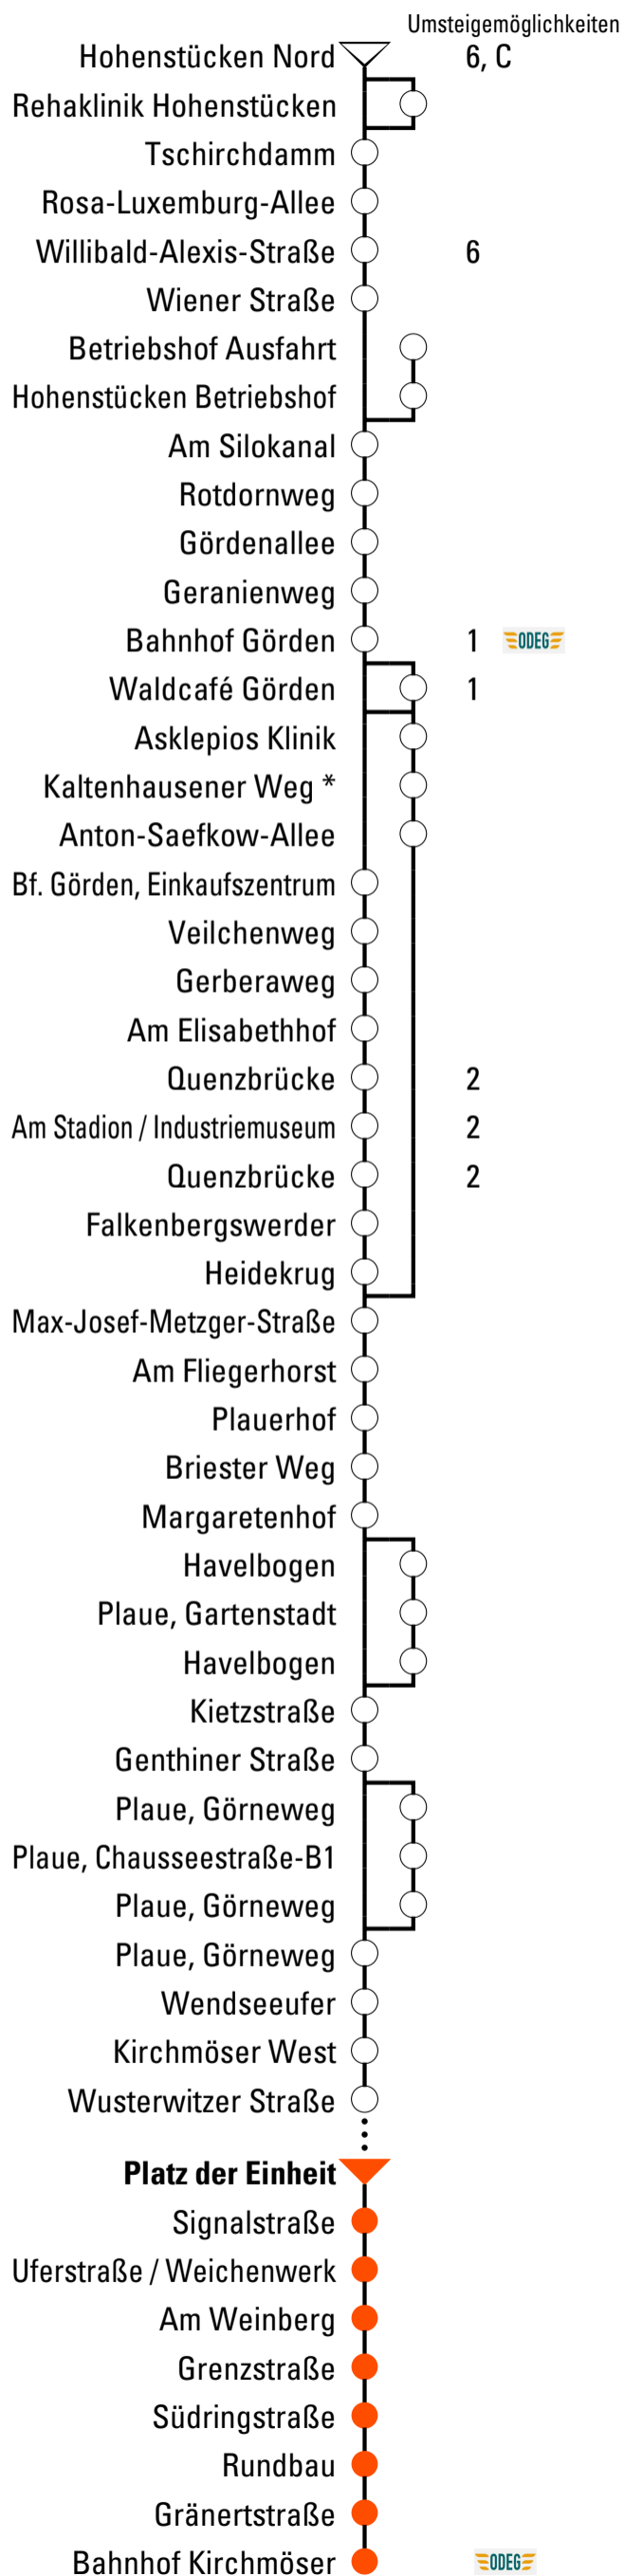

E₅₂₅

Bahnhof Kirchmöser

Gültig ab 11.12.2022

Abfahrtszeiten

Uhr	Montag - Freitag	Samstag	Sonn- und Feiertag
3			
4	48		
5	33 48		
6	05 25 50		
7	06 20^{SB} 37	46	
8	18^{SB} 19 37	46	52
9	00^{SB} 39 52^{SB}	46	46
10	37 47^{SB}	46	46
11	39	46	46
12	02 37 52^{SB}	46	46
13	17 39 52^{SB}	46	46
14	17 39 52^{SB}	46	46
15	17 37 52^{SB}	46	46
16	17 39 52^{SB}	46	46
17	17 39 52^{SB}	46	46
18	37	46	
19	36		
20	36		
21	37	30	30
22			
23			

SB = Stadtteilbus

Fahrplanangaben ohne Gewähr!

Verkehrsbetriebe Brandenburg
an der Havel GmbH
Durch und durch Brandenburg.

Upstallstraße 18, 14772 Brandenburg/H.
Tel.: 03381 / 317 522 . Fax.: 03381/534 -101
info@vbbr.de . www.vbbr.de