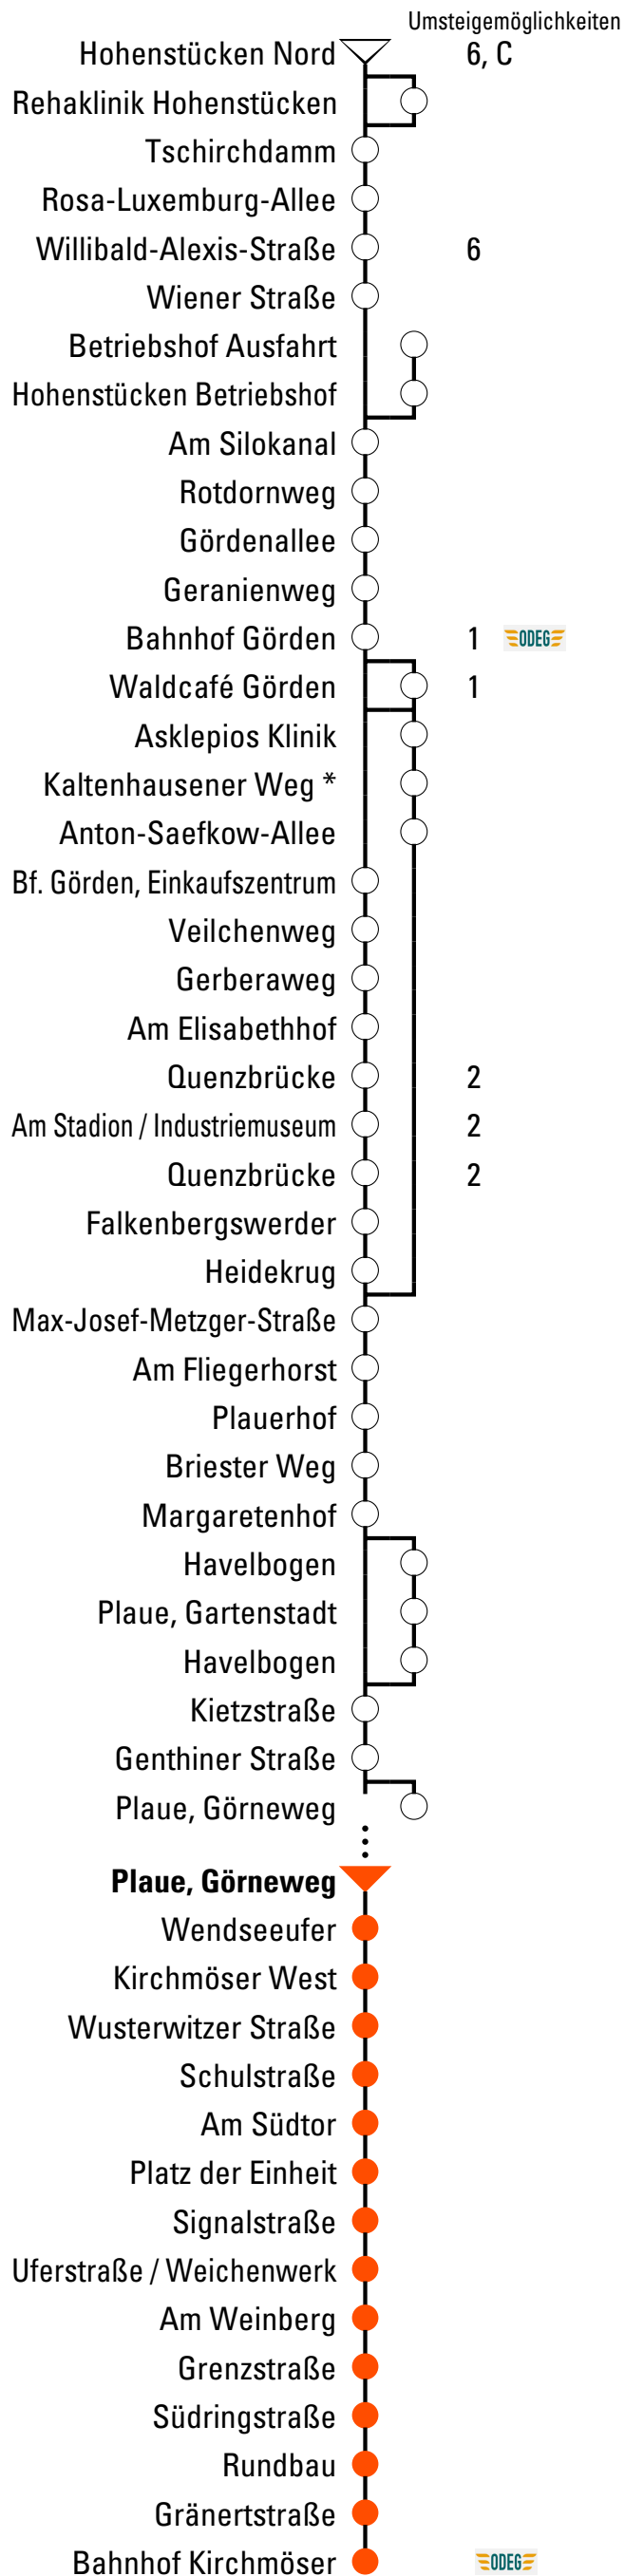

E₅₂₅

Bahnhof Kirchmöser

Gültig ab 11.12.2022

Abfahrtszeiten

Uhr	Montag - Freitag	Samstag	Sonn- und Feiertag
3			
4	41		
5	26 41 59		
6	18 44 59		
7	14 ^{SB} 30	09 ^K 39	
8	11 ^{SB} 12 30 54 ^{SB}	39	46
9	33 45 ^{SB}	39	39
10	30 41 ^{SB}	39	39
11	33 56	39	39
12	30 45 ^{SB}	39	39
13	10 32 45 ^{SB}	39	39
14	10 33 45 ^{SB}	39	39
15	10 30 45 ^{SB}	39	39
16	10 32 45 ^{SB}	39	39
17	10 33 45 ^{SB}	39	39
18	30	39	39 ^K
19	29	39 ^K	
20	29		
21	31	23	23
22			
23			

K = verkehrt nur bis Kirchmöser West
 SB = Stadtteilbus

Fahrplanangaben ohne Gewähr!

Verkehrsbetriebe Brandenburg an der Havel GmbH
 Durch und durch Brandenburg.

Upstallstraße 18, 14772 Brandenburg/H.
 Tel.: 03381 / 317 522 . Fax.: 03381/534 -101
 info@vbbr.de . www.vbbr.de