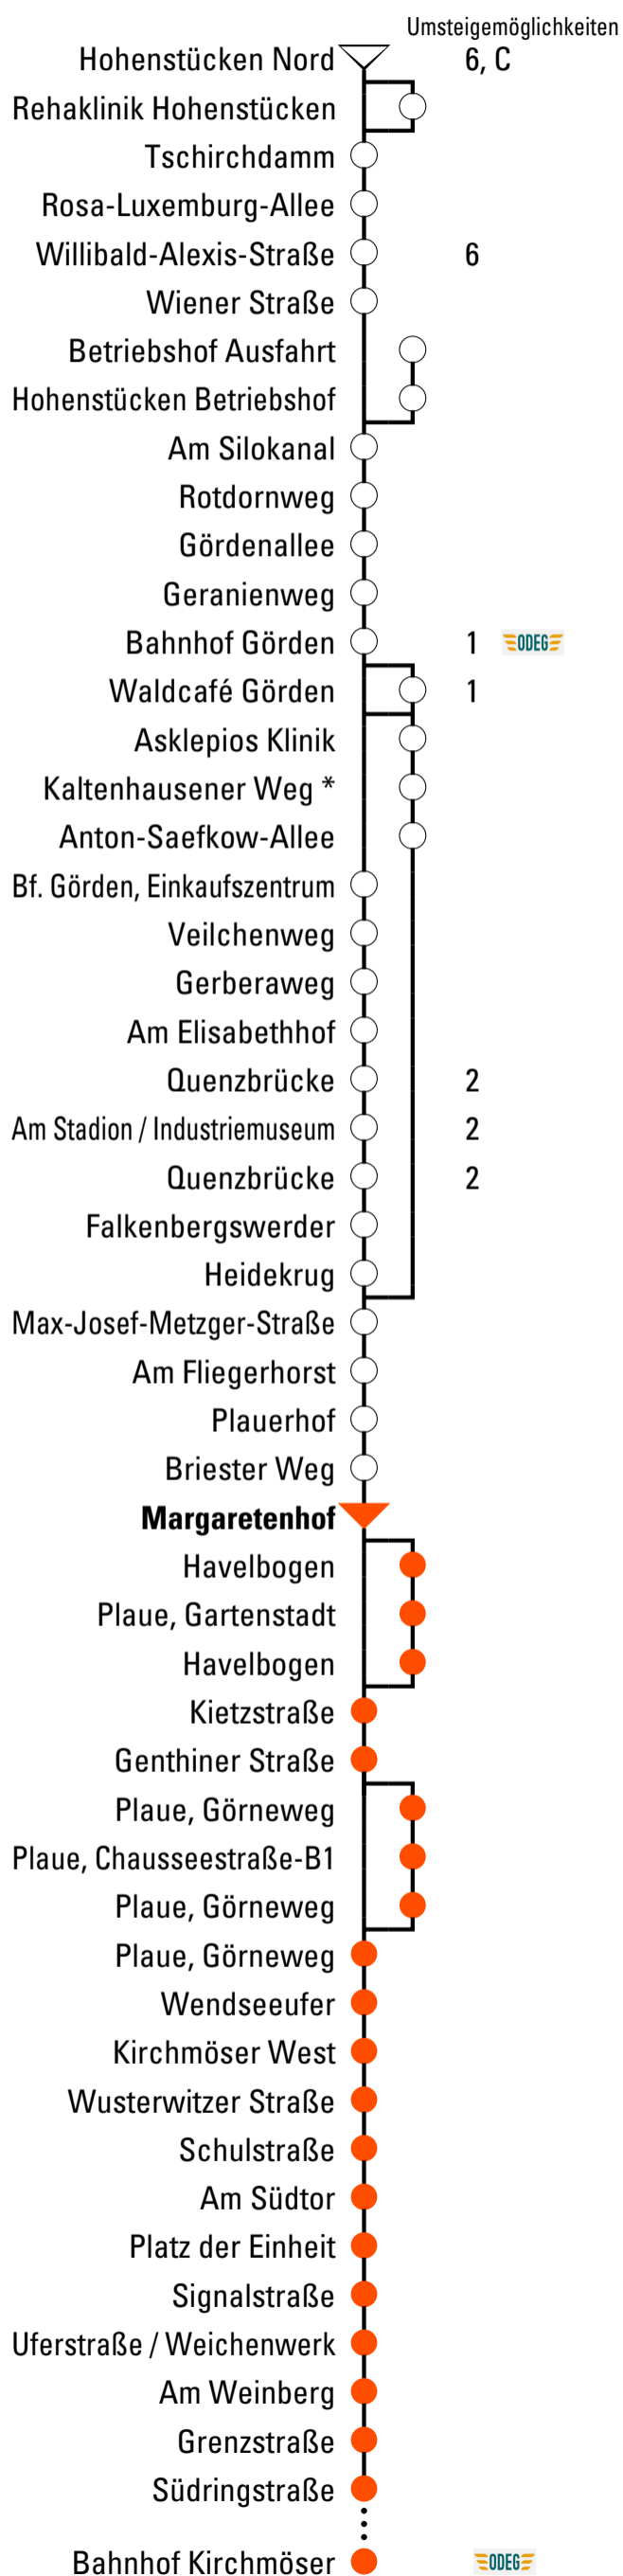

# E<sub>525</sub>

## Bahnhof Kirchmöser

Gültig ab 11.12.2022

### Abfahrtszeiten

Uhr	Montag - Freitag	Samstag	Sonn- und Feiertag
3			
4	38		
5	23 38 56		
6	15 41 56		
7	01 <sup>C</sup> <sub>SB</sub> 27	06 <sup>K</sup> 36	
8	09 27	36	43
9	29	36	36
10	27	36	36
11	29 47 <sup>P</sup>	36	36
12	27 32 <sup>C</sup> <sub>SB</sub>	36	36
13	07 29	36	36
14	07 29	36	36
15	07 27	36	36
16	07 29	36	36
17	07 29	36	36
18	27	36	36 <sup>K</sup>
19	26	36 <sup>K</sup>	
20	26		
21	28	20	20
22			
23			

**C** = verkehrt über Plaue, Chausseestraße

**K** = verkehrt nur bis Kirchmöser West

**P** = verkehrt über Plaue, Gartenstadt

**SB** = Stadtteilbus

Fahrplanangaben ohne Gewähr!

**VB** Verkehrsbetriebe Brandenburg  
an der Havel GmbH  
Durch und durch Brandenburg.