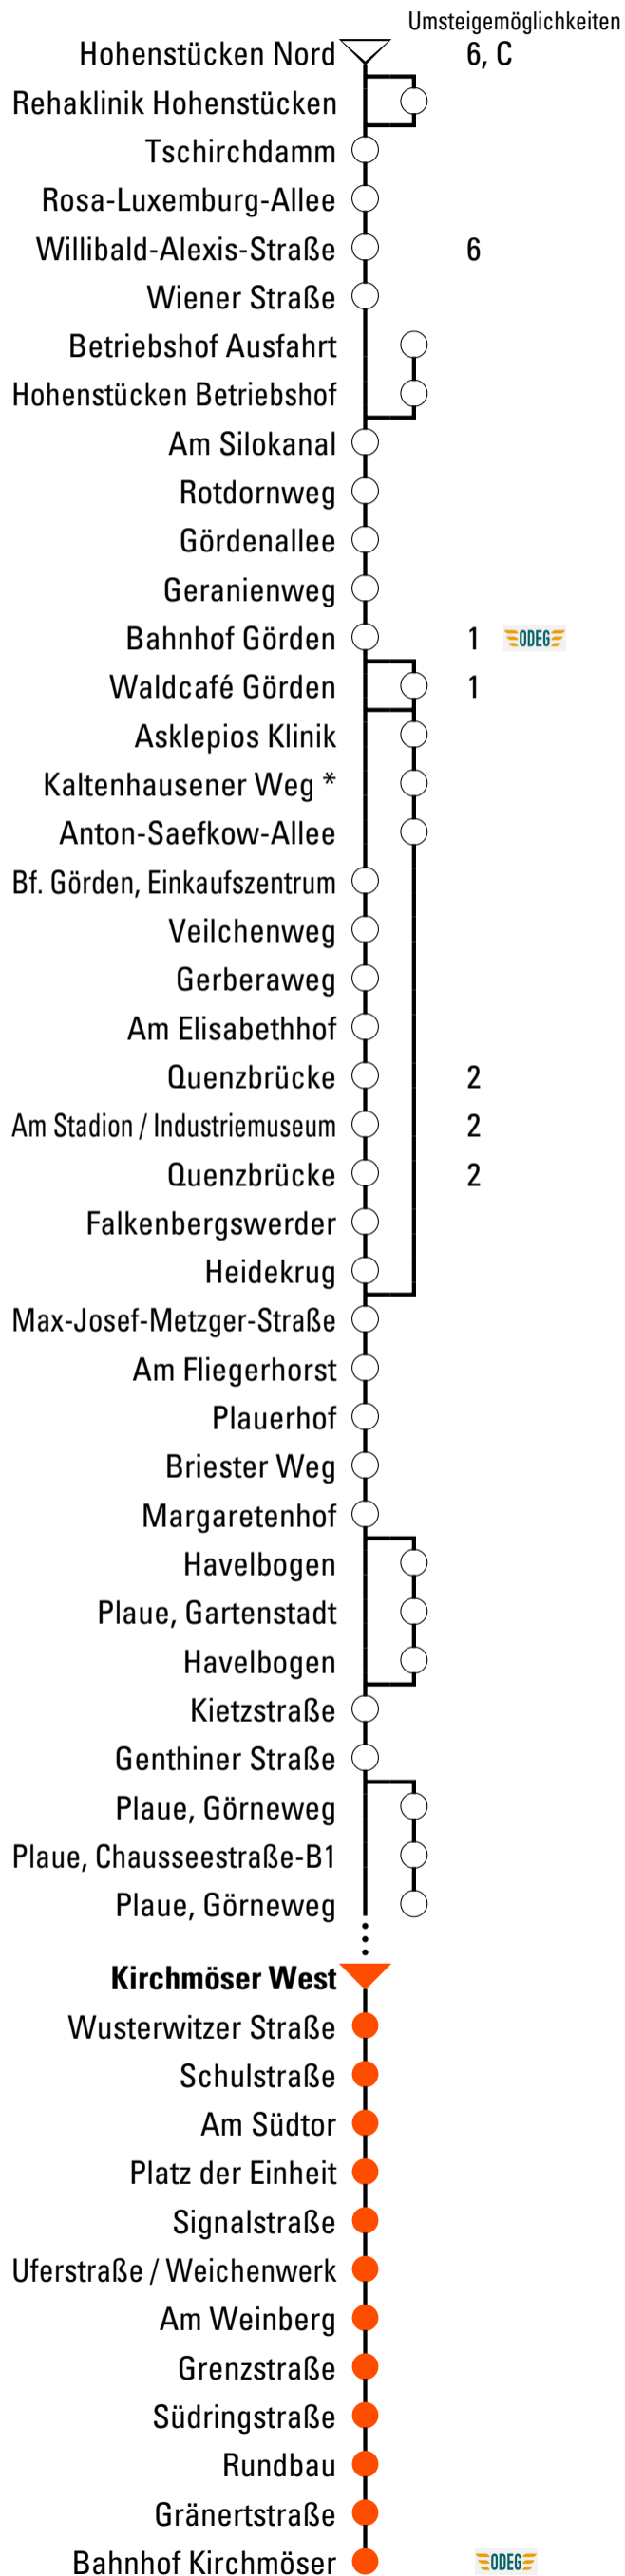

E₅₂₅

Bahnhof Kirchmöser

Gültig ab 11.12.2022

Abfahrtszeiten

Uhr	Montag - Freitag	Samstag	Sonn- und Feiertag
3			
4	43		
5	28 43		
6	01 20 46		
7	01 16 ^{SB} 32	41	
8	13 ^{SB} 14 32 56 ^{SB}	41	48
9	35 47 ^{SB}	41	41
10	32 43 ^{SB}	41	41
11	35 58	41	41
12	32 47 ^{SB}	41	41
13	12 34 47 ^{SB}	41	41
14	12 35 47 ^{SB}	41	41
15	12 32 47 ^{SB}	41	41
16	12 34 47 ^{SB}	41	41
17	12 35 47 ^{SB}	41	41
18	32	41	
19	31		
20	31		
21	33	25	25
22			
23			

SB = Stadtteilbus

Fahrplanangaben ohne Gewähr!

Verkehrsbetriebe Brandenburg
an der Havel GmbH
Durch und durch Brandenburg.

Upstallstraße 18, 14772 Brandenburg/H.
Tel.: 03381 / 317 522 . Fax.: 03381/534 -101
info@vbbr.de . www.vbbr.de