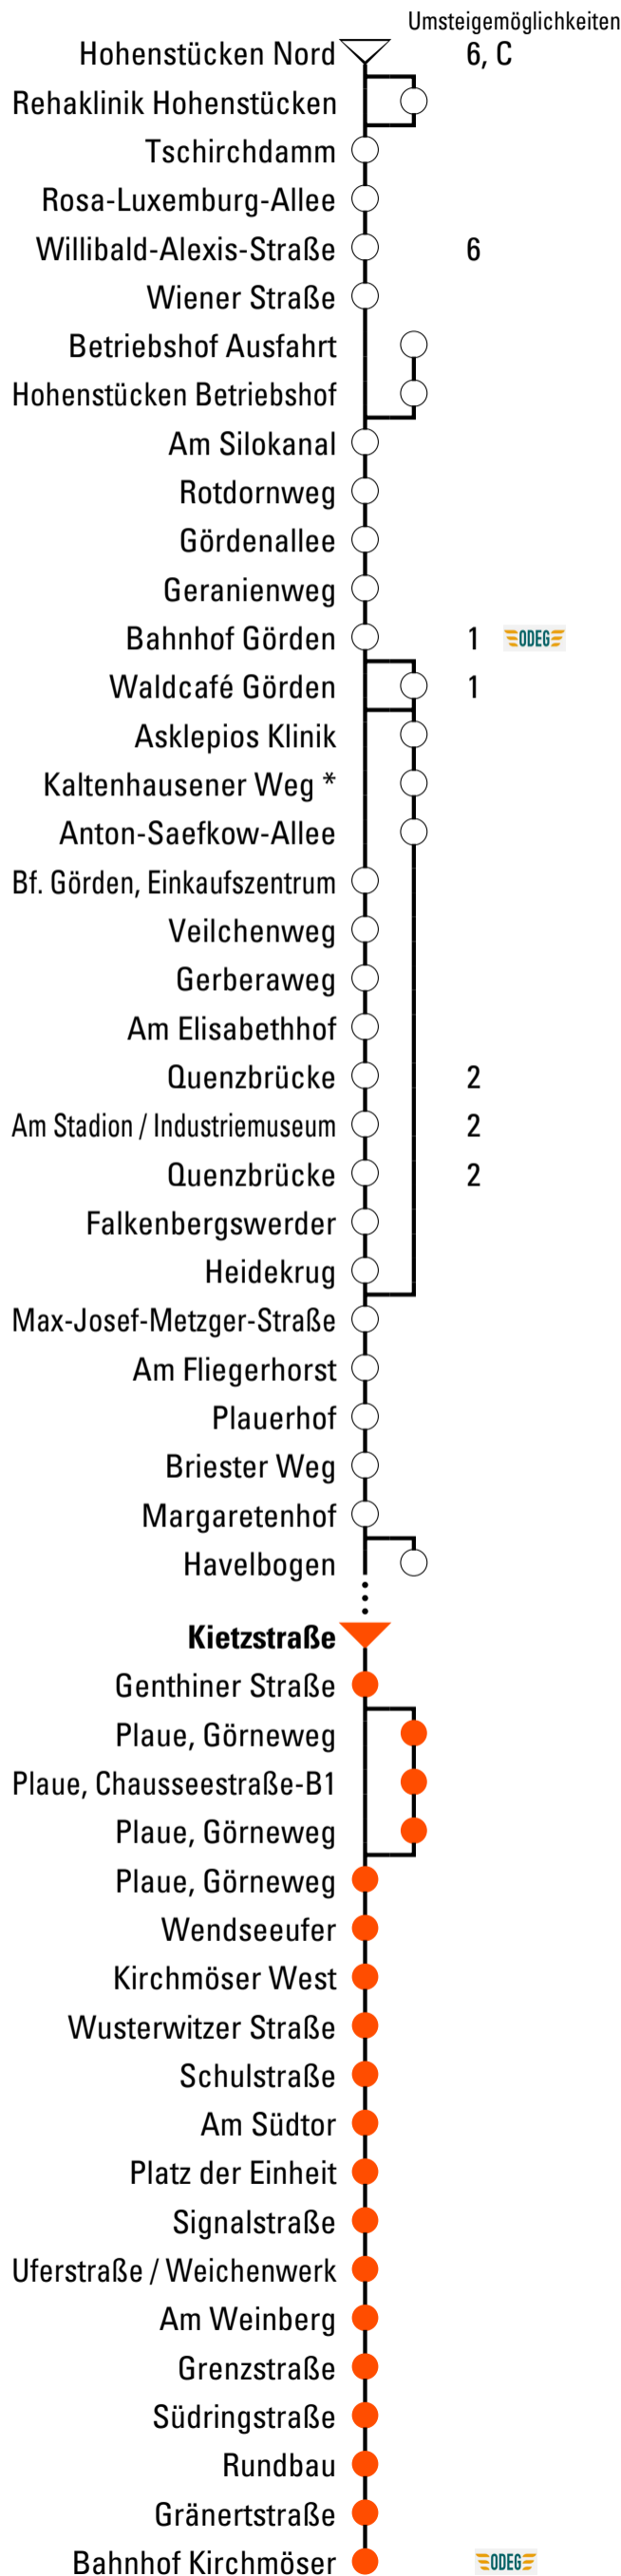

# E<sub>525</sub>

## Bahnhof Kirchmöser

Gültig ab 11.12.2022

### Abfahrtszeiten

Uhr	Montag - Freitag	Samstag	Sonn- und Feiertag
3			
4	39		
5	24 39 57		
6	16 42 57		
7	07 <sup>C</sup> <sub>SB</sub> 28	07 <sup>K</sup> 37	
8	04 <sup>C</sup> <sub>SB</sub> 10 28 51 <sup>SB</sup>	37	44
9	30 38 <sup>C</sup> <sub>SB</sub>	37	37
10	28 38 <sup>SB</sup>	37	37
11	30 53	37	37
12	28 38 <sup>C</sup> <sub>SB</sub>	37	37
13	08 30 43 <sup>SB</sup>	37	37
14	08 30 43 <sup>SB</sup>	37	37
15	08 28 38 <sup>C</sup> <sub>SB</sub>	37	37
16	08 30 43 <sup>SB</sup>	37	37
17	08 30 38 <sup>C</sup> <sub>SB</sub>	37	37
18	28	37	37 <sup>K</sup>
19	27	37 <sup>K</sup>	
20	27		
21	29	21	21
22			
23			

**C** = verkehrt über Plaue, Chausseestraße  
**K** = verkehrt nur bis Kirchmöser West  
**SB** = Stadtteilbus

Fahrplanangaben ohne Gewähr!

**VB** Verkehrsbetriebe Brandenburg  
an der Havel GmbH  
Durch und durch Brandenburg.