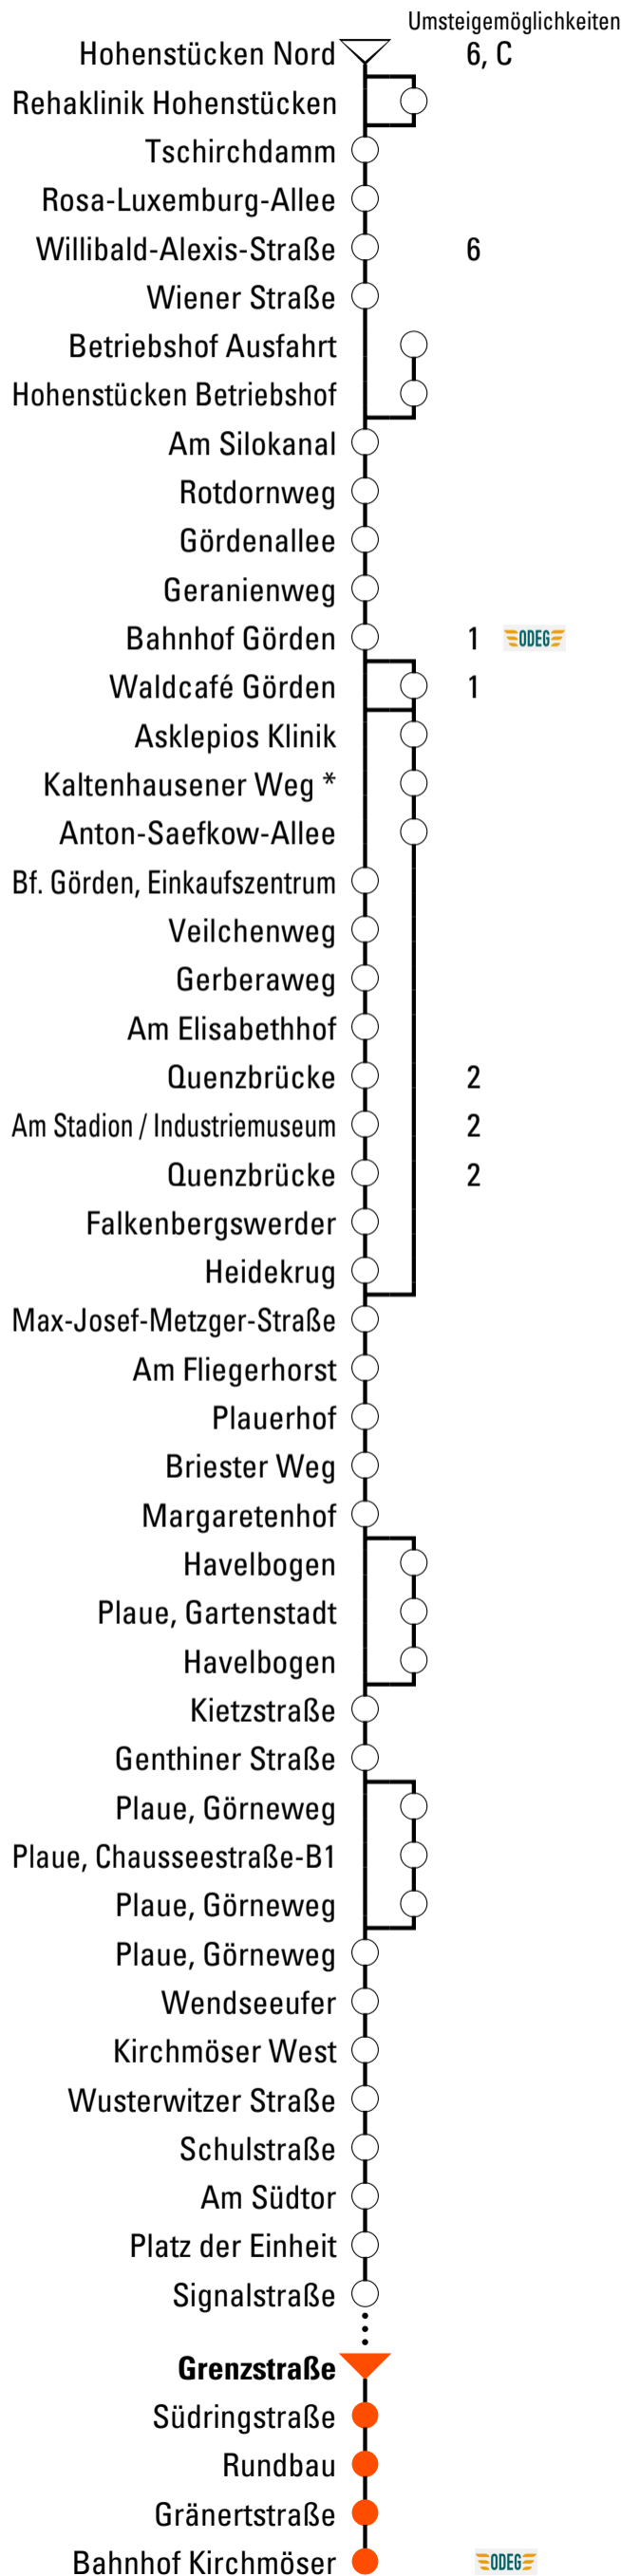

E₅₂₅

Bahnhof Kirchmöser

Gültig ab 11.12.2022

Abfahrtszeiten

Uhr	Montag - Freitag	Samstag	Sonn- und Feiertag
3			
4	51		
5	36 51		
6	09 28 54		
7	09 24^{SB} 40	49	
8	21^{SB} 22 40	49	56
9	04^{SB} 43 55^{SB}	49	49
10	40 51^{SB}	49	49
11	43	49	49
12	06 40 55^{SB}	49	49
13	20 42 55^{SB}	49	49
14	20 43 55^{SB}	49	49
15	20 40 55^{SB}	49	49
16	20 42 55^{SB}	49	49
17	20 43 55^{SB}	49	49
18	40	49	
19	39		
20	39		
21	41	33	33
22			
23			

SB = Stadtteilbus

Fahrplanangaben ohne Gewähr!

VB Verkehrsbetriebe Brandenburg
an der Havel GmbH
Durch und durch Brandenburg.

Upstallstraße 18, 14772 Brandenburg/H.
Tel.: 03381 / 317 522 . Fax.: 03381/534 -101
info@vbbr.de . www.vbbr.de