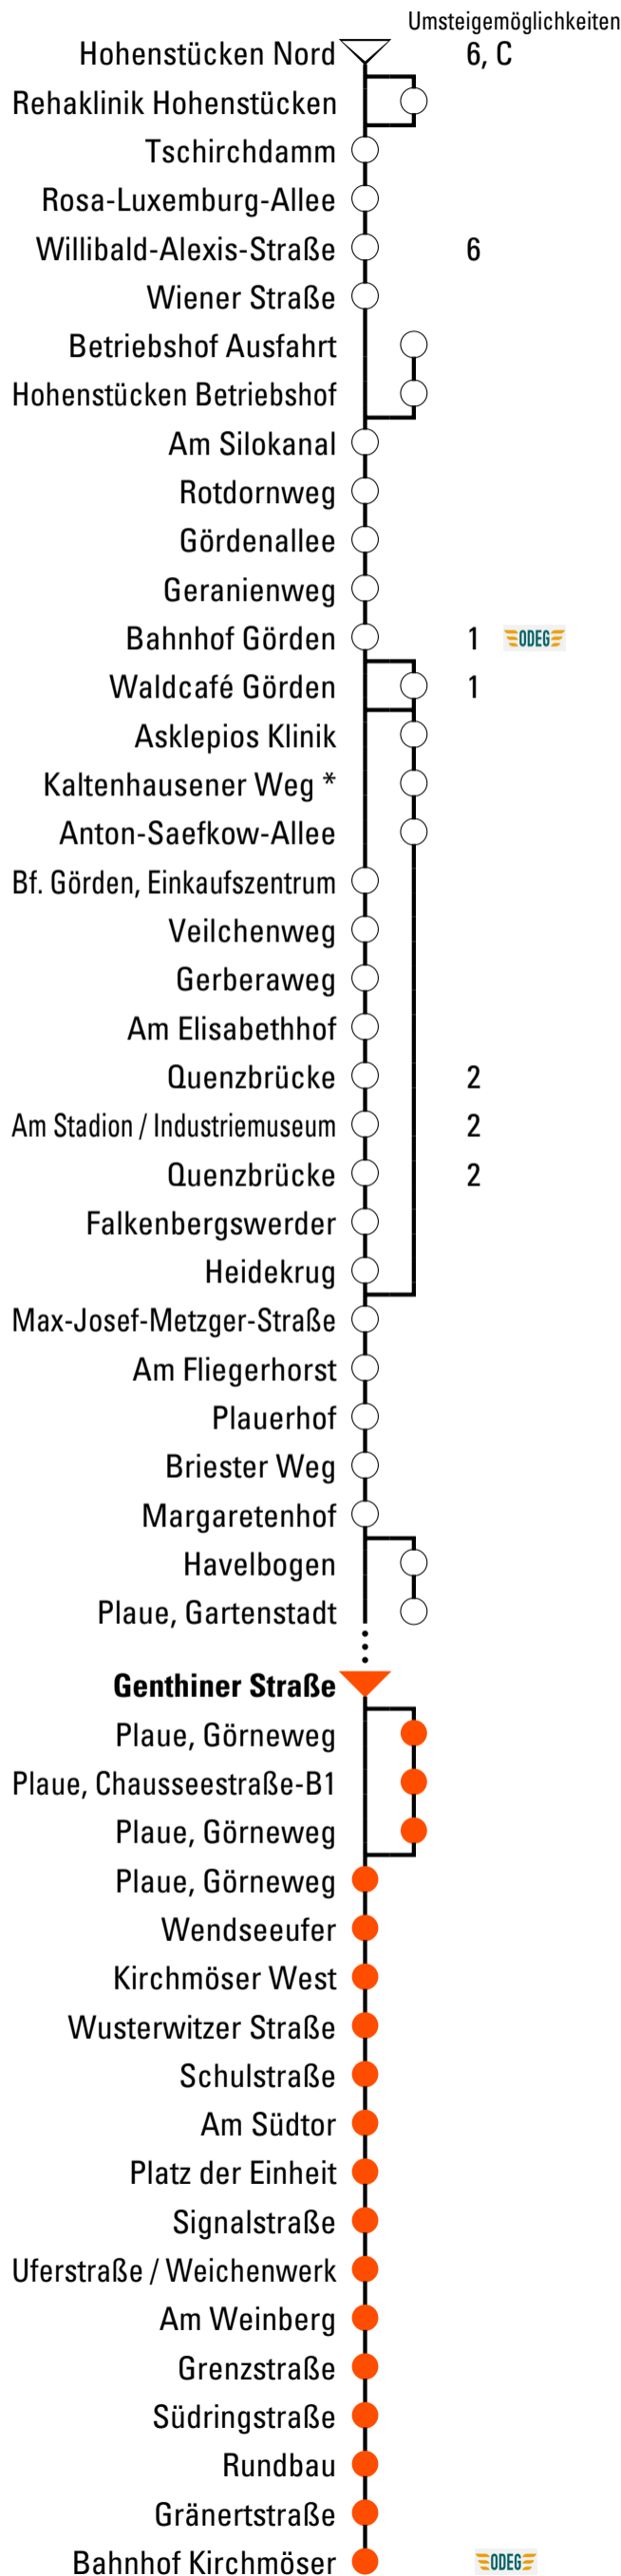

# E<sub>525</sub>

## Bahnhof Kirchmöser

Gültig ab 11.12.2022

### Abfahrtszeiten

Uhr	Montag - Freitag	Samstag	Sonn- und Feiertag
3			
4	40		
5	25 40 58		
6	17 43 58		
7	08 <sup>C</sup> <sub>SB</sub> 29	08 <sup>K</sup> 38	
8	05 <sup>C</sup> <sub>SB</sub> 11 29 52 <sup>SB</sup>	38	45
9	31 39 <sup>C</sup> <sub>SB</sub>	38	38
10	29 39 <sup>SB</sup>	38	38
11	31 54	38	38
12	29 39 <sup>C</sup> <sub>SB</sub>	38	38
13	09 31 44 <sup>SB</sup>	38	38
14	09 31 44 <sup>SB</sup>	38	38
15	09 29 39 <sup>C</sup> <sub>SB</sub>	38	38
16	09 31 44 <sup>SB</sup>	38	38
17	09 31 39 <sup>C</sup> <sub>SB</sub>	38	38
18	29	38	38 <sup>K</sup>
19	28	38 <sup>K</sup>	
20	28		
21	30	22	22
22			
23			

**C** = verkehrt über Plaue, Chausseestraße  
**K** = verkehrt nur bis Kirchmöser West  
**SB** = Stadtteilbus

Fahrplanangaben ohne Gewähr!

**Verkehrsbetriebe Brandenburg an der Havel GmbH**  
 Durch und durch Brandenburg.