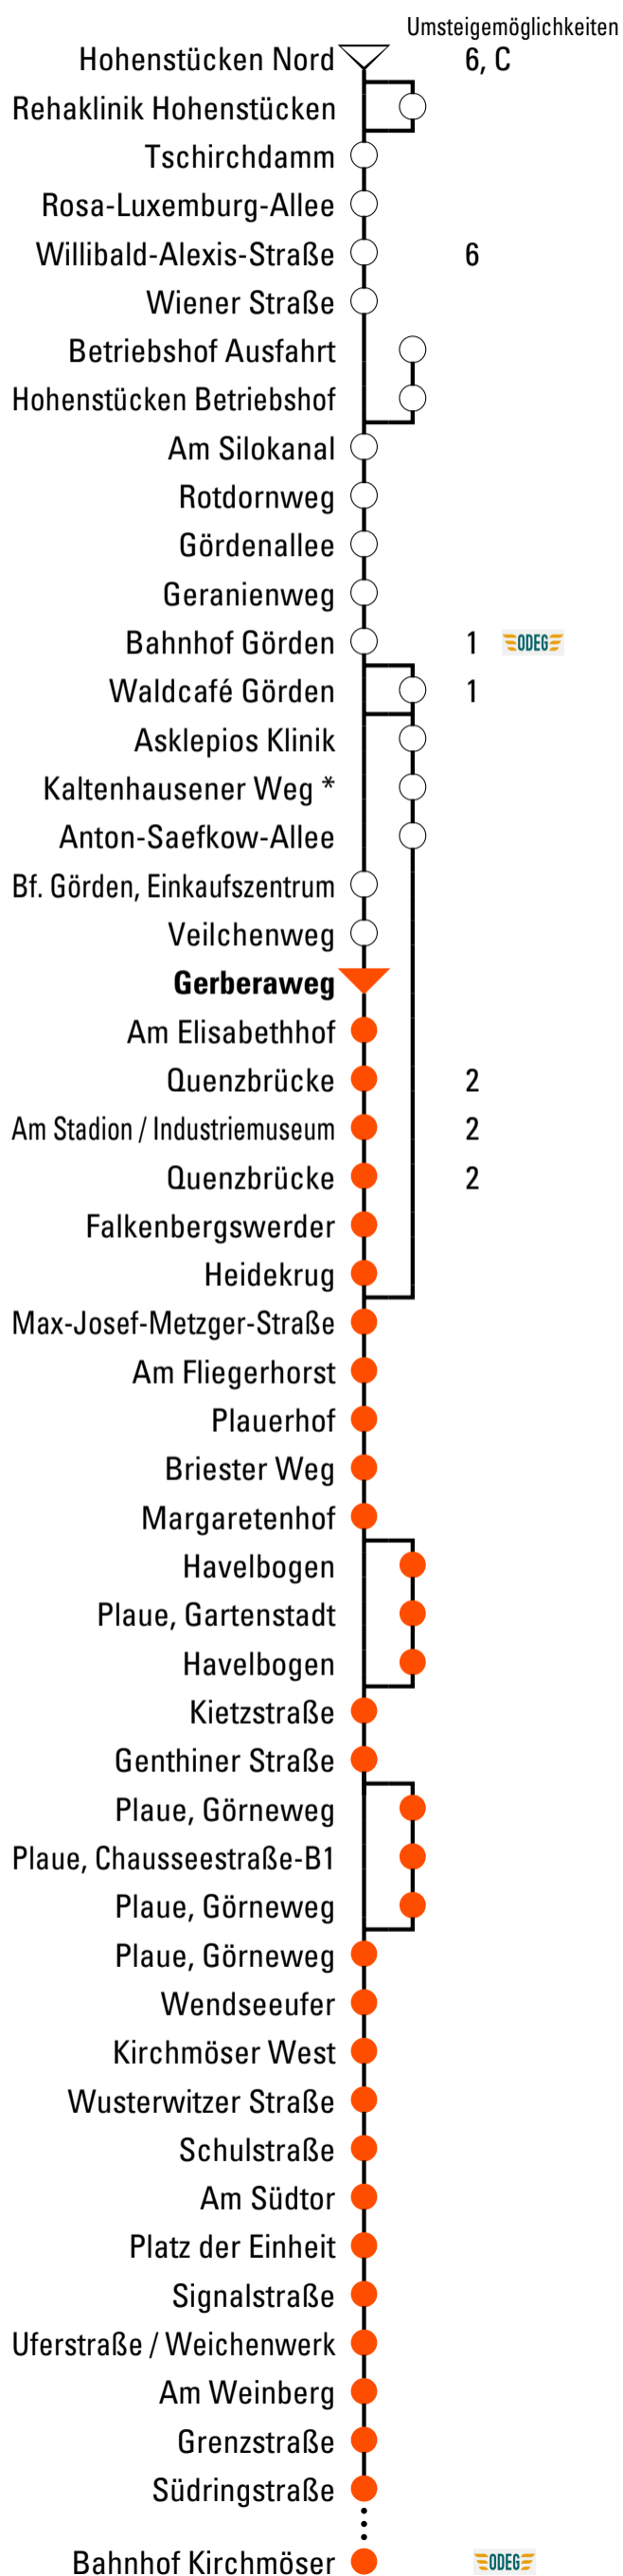

# E<sub>525</sub>

## Bahnhof Kirchmöser

Gültig ab 11.12.2022

### Abfahrtszeiten

Uhr	Montag - Freitag	Samstag	Sonn- und Feiertag
3			
4			
5	27 45		
6	30 44	55 <sup>K</sup>	
7	15 57		
8	15		31
9	17		
10	15		
11	17 35 <sup>P</sup>		
12	15 55		
13	17 55	25	
14	17 55		25
15	15 55		
16	17 55		
17	17		
18	15		
19	15		
20	15		
21	16	09	09
22			
23			

K = verkehrt nur bis Kirchmöser West

P = verkehrt über Plaue, Gartenstadt

Verkehrsbetriebe Brandenburg  
an der Havel GmbH  
Durch und durch Brandenburg.

Upstallstraße 18, 14772 Brandenburg/H.  
Tel.: 03381 / 317 522 . Fax.: 03381/534 -101  
info@vbbr.de . www.vbbr.de