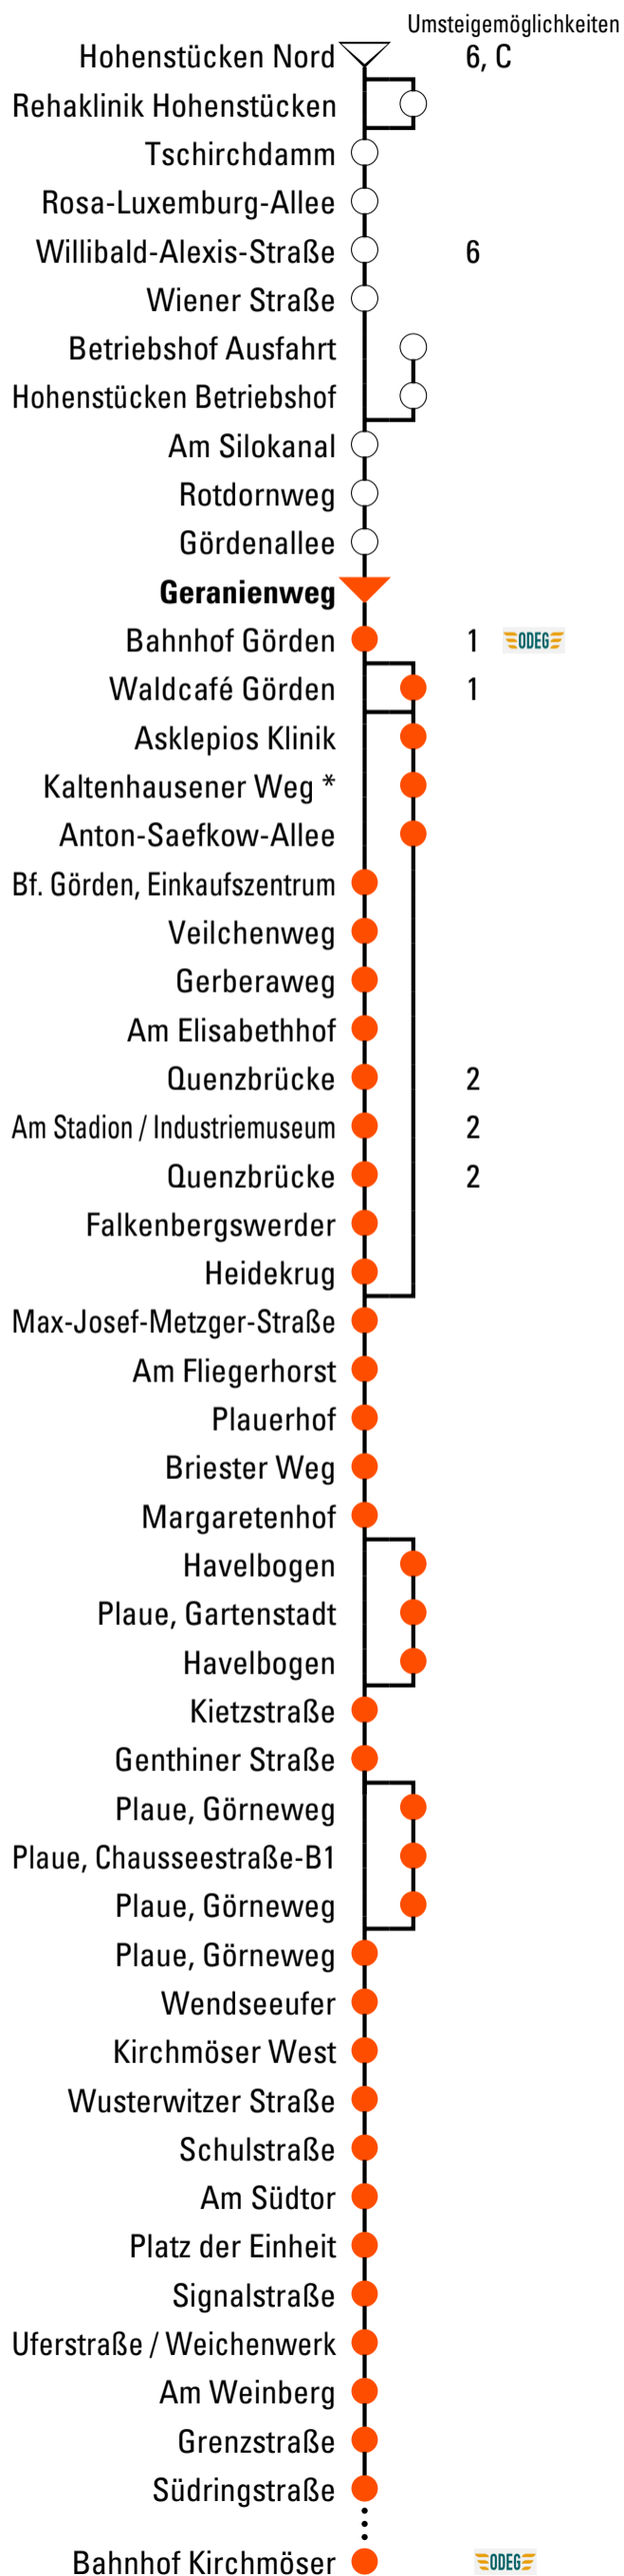

E₅₂₅

Bahnhof Kirchmöser

Gültig ab 11.12.2022

Abfahrtszeiten

Uhr	Montag - Freitag	Samstag	Sonn- und Feiertag
3			
4	28 ^A		
5	13 ^A 23		
6	05 ^A 38 ^W 50 ^C _{SB}	51 ^K	
7	11 51 ^W		
8	11		27
9	13		
10	11		
11	13 31 ^P		
12	11 21 ^C _{SB} 51		
13	11 ^W 51	21	
14	13 51		21
15	11 51		
16	11 ^W 51		
17	13		
18	11		
19	11		
20	11		
21	11 ^W	03 ^W	03 ^W
22			
23			

A = verkehrt über Waldcafé Görden und Anton-Saefkow-Allee

C = verkehrt über Waldcafé Görden, Anton-Saefkow-Allee und Plaue, Chausseestraße

K = verkehrt nur bis Kirchmöser West

P = verkehrt über Plaue, Gartenstadt

SB = Stadtteilbus

W = verkehrt über Waldcafé Görden

B Verkehrsbetriebe Brandenburg
an der Havel GmbH
Durch und durch Brandenburg.

Upstallstraße 18, 14772 Brandenburg/H.
Tel.: 03381 / 317 522 . Fax.: 03381/534 -101
info@vbbr.de . www.vbbr.de