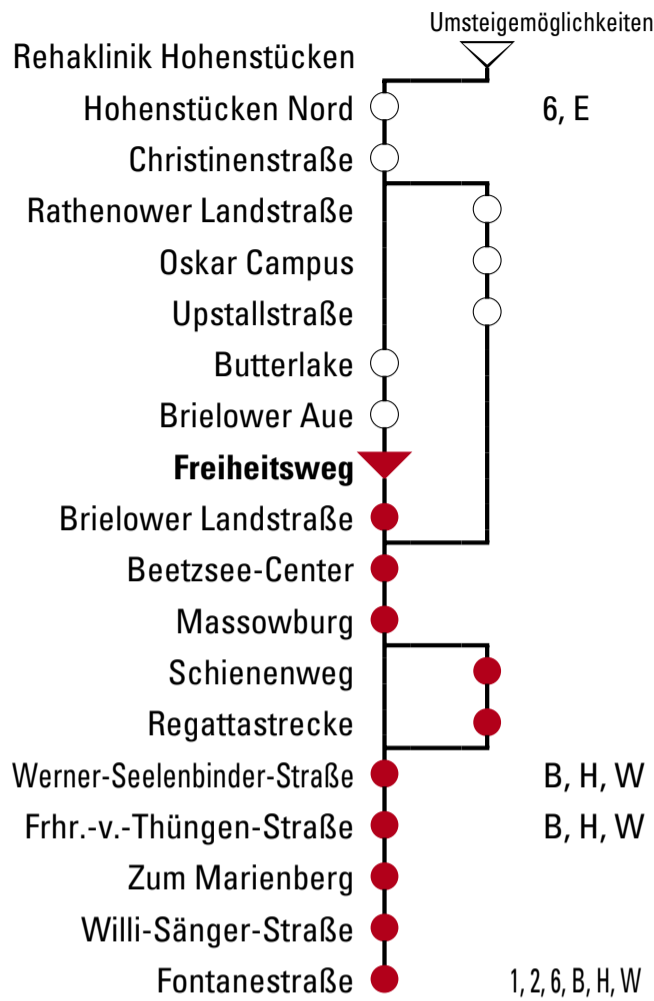

# C<sub>523</sub>

## Fontanestraße

### Abfahrtszeiten

Gültig ab 11.12.2022

Uhr	Montag - Freitag	Samstag	Sonn- und Feiertag
3			
4			
5			
6			
7	43		
8	30	39	
9	03 <sup>R</sup>	37 <sup>R</sup>	
10	03	39	
11	03 <sup>R</sup>	37 <sup>R</sup>	
12	03	39	
13	07 <sup>R</sup>	37 <sup>R</sup>	
14	03 <sup>R</sup> 39	37 <sup>R</sup>	
15	03 <sup>R</sup>	37 <sup>R</sup>	
16	07 <sup>R</sup>	37 <sup>R</sup>	
17		39	
18			
19	07 <sup>R</sup>		
20	07		
21			
22			
23			

R = verkehrt über Regattastrecke

Fahrplanangaben ohne Gewähr!

**VB** Verkehrsbetriebe Brandenburg  
an der Havel GmbH  
Durch und durch Brandenburg.

Upstallstraße 18, 14772 Brandenburg/H.  
Tel.: 03381 / 317 522 . Fax.: 03381/534 -101  
info@vbbr.de . www.vbbr.de