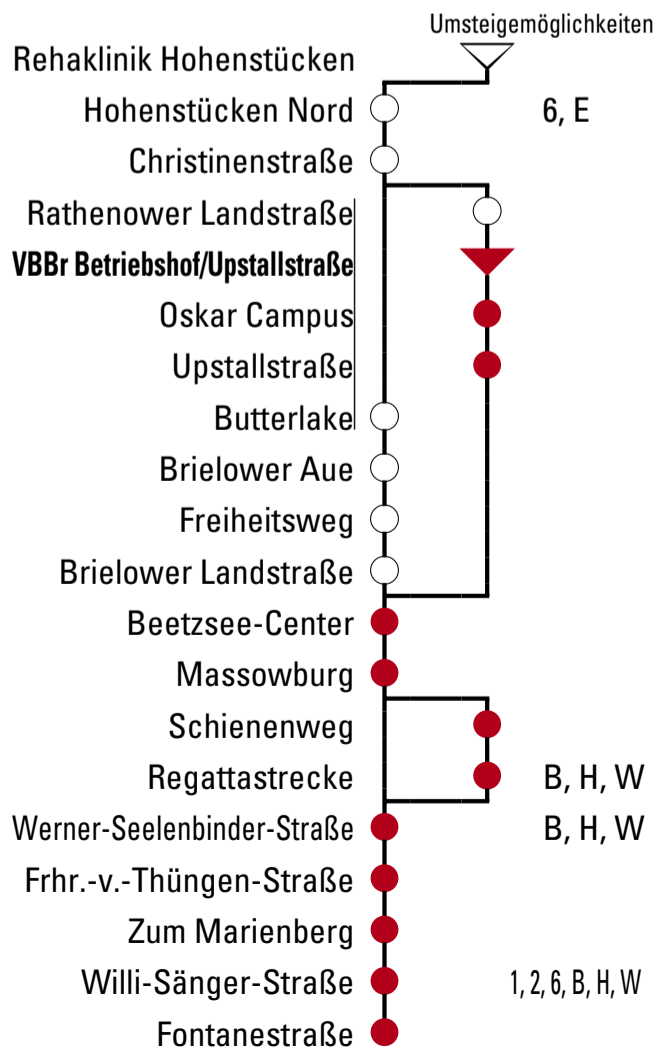

## Haveltor / Segelflugplatz

### Abfahrtszeiten

Uhr	Montag - Freitag	Samstag	Sonn- und Feiertag
5	59 <sup>A</sup>		
6	05 <sup>B</sup> 35 <sup>S</sup> <sub>K</sub>		
7			
8			
9			
10			

Gültig ab 11.12.2022

**A** = Fahrt der Linie F über Nicolaiplatz zum Haveltor  
**B** = Fahrt der Linie F zum Segelflugplatz  
**K** = Fahrt der Linie K über Fontanestraße zum Haveltor  
**S** = verkehrt nur an Schultagen

## Fontanestraße

### Abfahrtszeiten

Uhr	Montag - Freitag	Samstag	Sonn- und Feiertag
16			
17	00 <sup>R</sup>		
18	00		
19			
20			
21			

Gültig ab 11.12.2022

R = verkehrt über Regattastrecke

Fahrplanangaben ohne Gewähr!

**Verkehrsbetriebe Brandenburg an der Havel GmbH**  
 Durch und durch Brandenburg.