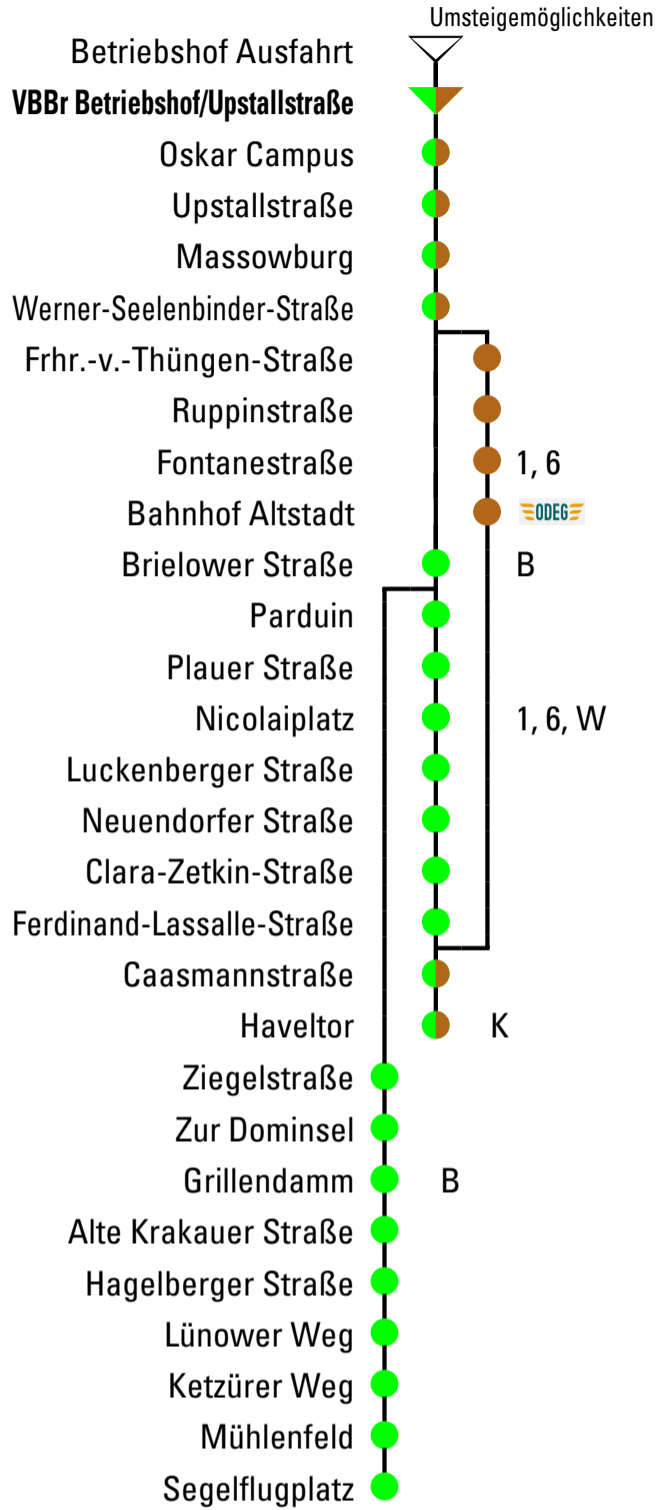

## Haveltor / Segelflugplatz

### Abfahrtszeiten

Uhr	Montag - Freitag	Samstag	Sonn- und Feiertag
5	59 <sup>A</sup>		
6	05 <sup>B</sup> 35 <sup>S</sup> <sub>K</sub>		
7			
8			
9			
10			

Gültig ab 11.12.2022

**A** = Fahrt der Linie F über Nicolaiplatz zum Haveltor  
**B** = Fahrt der Linie F zum Segelflugplatz  
**K** = Fahrt der Linie K über Fontanestraße zum Haveltor  
**S** = verkehrt nur an Schultagen

## Fontanestraße

### Abfahrtszeiten

Uhr	Montag - Freitag	Samstag	Sonn- und Feiertag
16			
17	00 <sup>R</sup>		
18	00		
19			
20			
21			

Gültig ab 11.12.2022

R = verkehrt über Regattastrecke

Fahrplanangaben ohne Gewähr!

**Verkehrsbetriebe Brandenburg an der Havel GmbH**  
 Durch und durch Brandenburg.