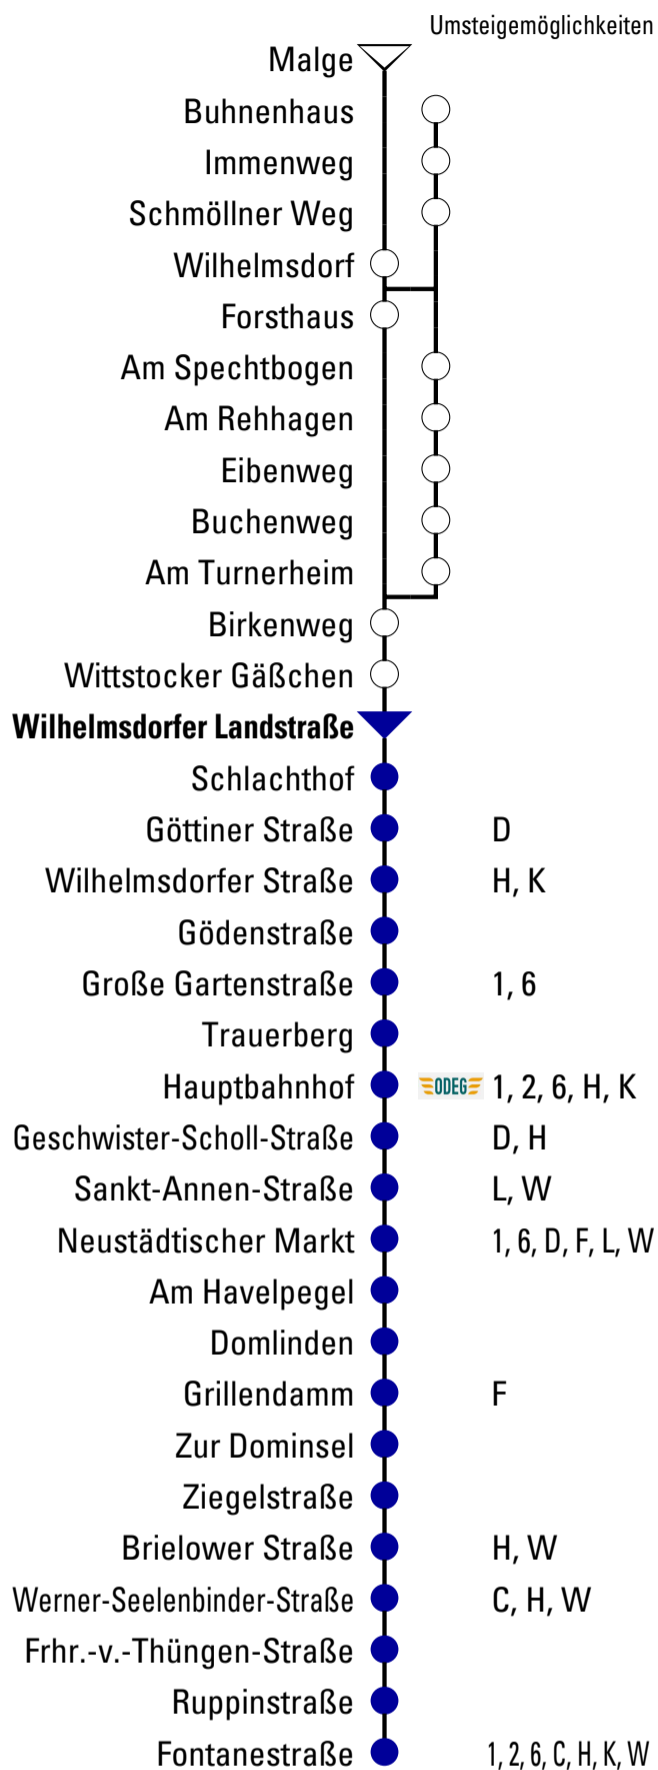

B₅₂₂

Fontanestraße

Abfahrtszeiten

Gültig ab 11.12.2022

Uhr	Montag - Freitag	Samstag	Sonn- und Feiertag
3			
4			
5	27 57		
6	13 28 38 58		
7	13 28 38 58	42	
8	13 28 38 58	12	
9	13 28 38 58	04 42	04 42
10	13 28 38 58	12 42	12 42
11	13 28 38 58	12 42	12 42
12	13 28 38 58	12 42	12 42
13	13 28 38 58	12 42	12 42
14	13 28 38 58	12 42	12 42
15	13 28 38 58	12 42	12 42
16	13 28 38 58	12 42	12 42
17	13 28 38 58	12 42	12 42
18	13 28 38 58	12 42	12 42
19	13 28 38 58	12 42	13 42
20	28 33 ^E 50 ^E	12 42 ^H	12 42 ^H
21			
22			
23			

E = verkehrt über Forstweg und nur bis Hauptbahnhof

H = verkehrt nur bis Hauptbahnhof

Fahrplanangaben ohne Gewähr!

Verkehrsbetriebe Brandenburg
an der Havel GmbH
Durch und durch Brandenburg.

Upstallstraße 18, 14772 Brandenburg/H.
Tel.: 03381 / 317 522 . Fax.: 03381/534 -101
info@vbbr.de . www.vbbr.de