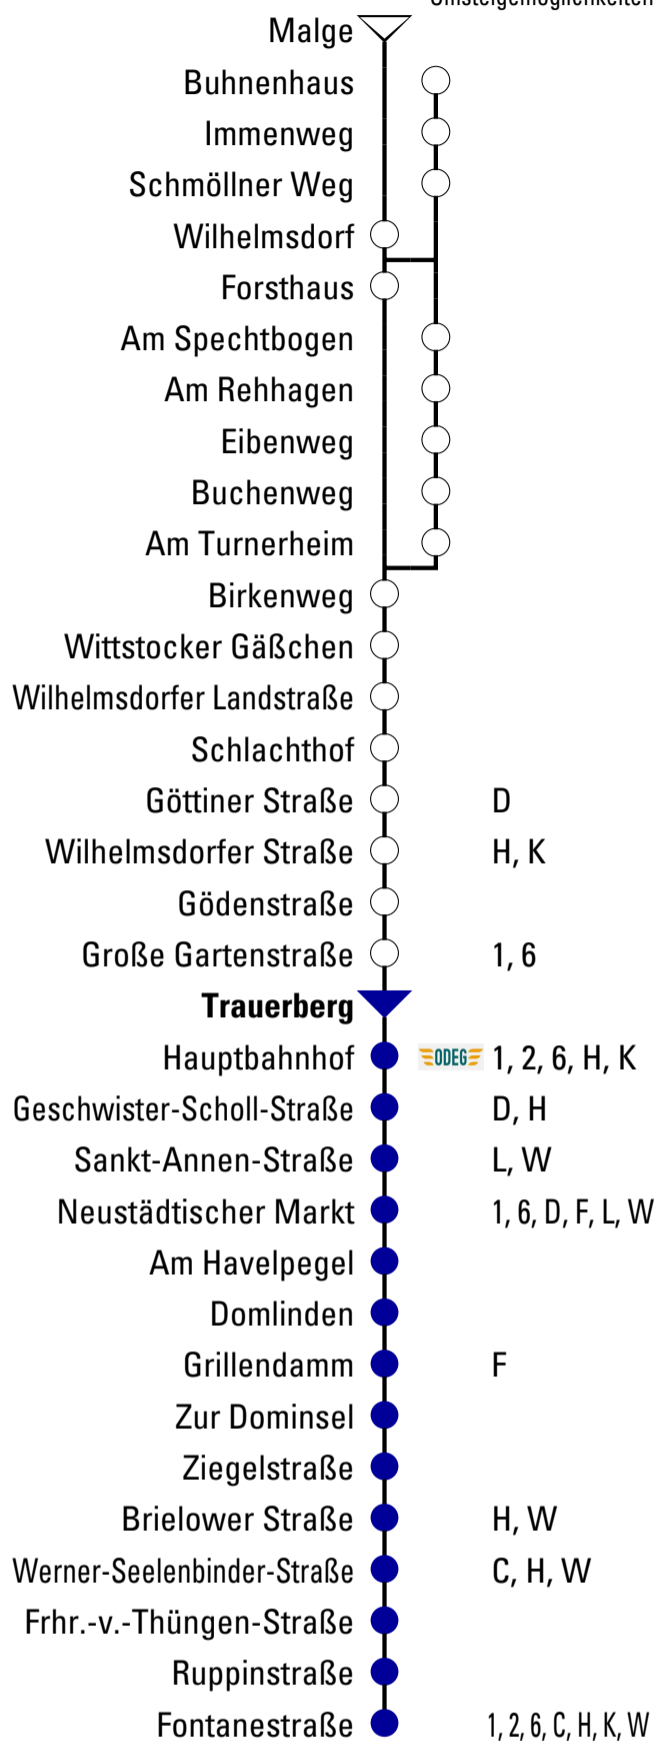

# B<sub>522</sub>

## Fontanestraße

Umsteigemöglichkeiten

### Abfahrtszeiten

Gültig ab 11.12.2022

Uhr	Montag - Freitag	Samstag	Sonn- und Feiertag
3			
4			
5	09 34		
6	04 23 38 48	42	
7	08 23 38 48	51	
8	08 23 38 48	21	
9	08 23 38 48	13 51	13 51
10	08 23 38 48	21 51	21 51
11	08 23 38 48	21 51	21 51
12	08 23 38 48	21 51	21 51
13	08 23 38 48	21 51	21 51
14	08 23 38 48	21 51	21 51
15	08 23 38 48	21 51	21 51
16	08 23 38 48	21 51	21 51
17	08 23 38 48	21 51	21 51
18	08 23 38 48	21 51	21 51
19	08 23 38 48	21 51	21 51
20	08 38 40 <sup>E</sup> 58 <sup>E</sup>	21 51 <sup>H</sup>	21 51 <sup>H</sup>
21			
22			
23			

E = verkehrt über Forstweg und nur bis Hauptbahnhof

H = verkehrt nur bis Hauptbahnhof

Fahrplanangaben ohne Gewähr!

**Verkehrsbetriebe Brandenburg an der Havel GmbH**  
Durch und durch Brandenburg.

Upstallstraße 18, 14772 Brandenburg/H.  
Tel.: 03381 / 317 522 . Fax.: 03381/534 -101  
info@vbbr.de . www.vbbr.de