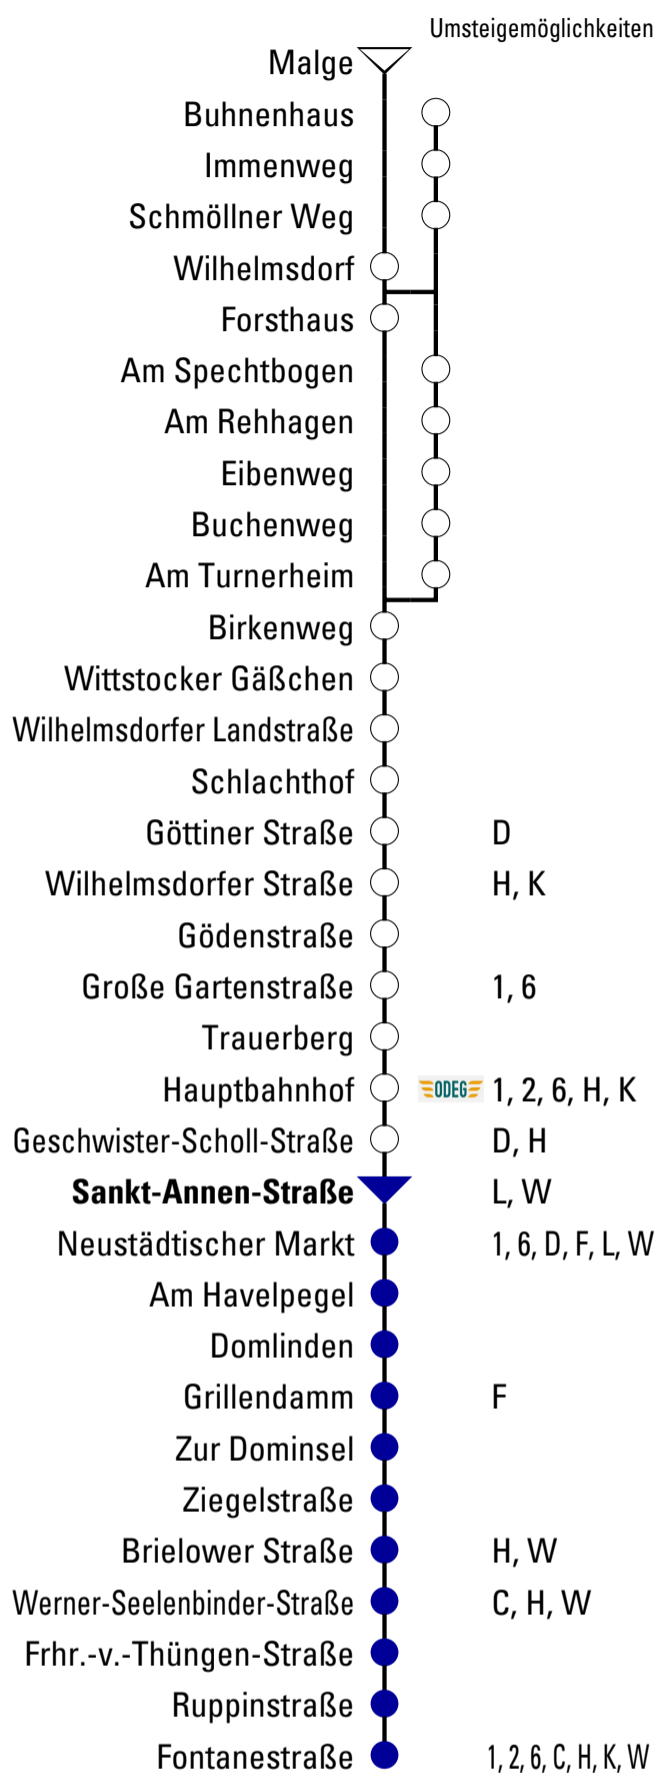

B₅₂₂

Fontanestraße

Gültig ab 11.12.2022

Abfahrtszeiten

Uhr	Montag - Freitag	Samstag	Sonn- und Feiertag
3			
4			
5	13 39		
6	09 28 43 53	46	
7	13 25 ^S 28 43 53	55	
8	13 28 43 53	25	
9	13 28 43 53	17 55	17 55
10	13 28 43 53	25 55	25 55
11	13 28 43 53	25 55	25 55
12	13 28 43 53	25 55	25 55
13	13 28 43 53	25 55	25 55
14	13 28 43 53	25 55	25 55
15	13 28 43 53	25 55	25 55
16	13 28 43 53	25 55	25 55
17	13 28 43 53	25 55	25 55
18	13 28 43 53	25 55	25 55
19	13 28 43 53	25 55	26 55
20	13 43	25	25
21			
22			
23			

S = verkehrt nur an Schultagen

Fahrplanangaben ohne Gewähr!

VB Verkehrsbetriebe Brandenburg
an der Havel GmbH
Durch und durch Brandenburg.

Upstallstraße 18, 14772 Brandenburg/H.
Tel.: 03381 / 317 522 . Fax.: 03381/534 -101
info@vbbr.de . www.vbbr.de