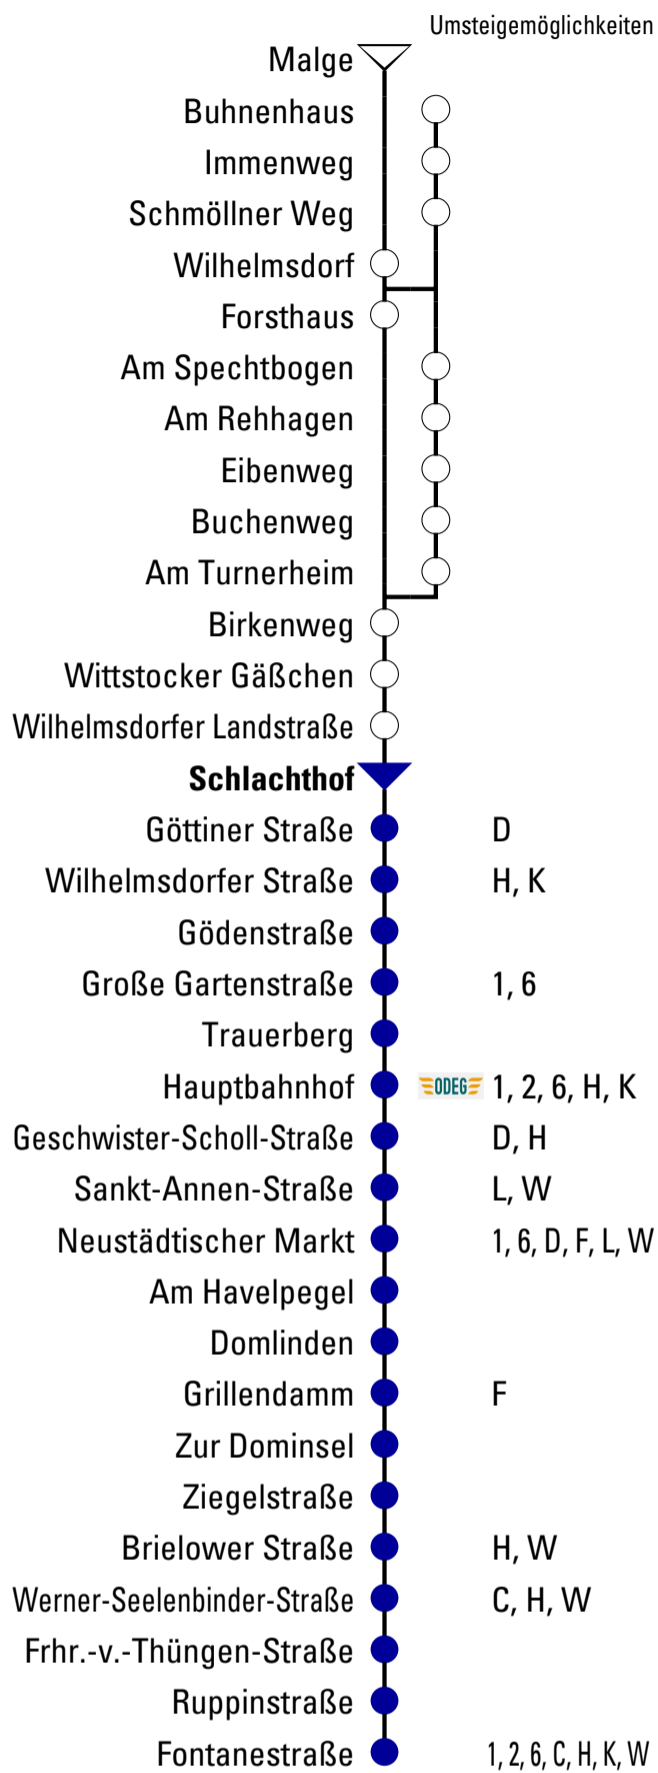

B₅₂₂

Fontanestraße

Abfahrtszeiten

Gültig ab 11.12.2022

Uhr	Montag - Freitag	Samstag	Sonn- und Feiertag
3			
4			
5	28 58		
6	14 29 39 59		
7	14 29 39 59	43	
8	14 29 39 59	13	
9	14 29 39 59	05 43	05 43
10	14 29 39 59	13 43	13 43
11	14 29 39 59	13 43	13 43
12	14 29 39 59	13 43	13 43
13	14 29 39 59	13 43	13 43
14	14 29 39 59	13 43	13 43
15	14 29 39 59	13 43	13 43
16	14 29 39 59	13 43	13 43
17	14 29 39 59	13 43	13 43
18	14 29 39 59	13 43	13 43
19	14 29 39 59	13 43	14 43
20	29 34 ^E 51 ^E	13 43 ^H	13 43 ^H
21			
22			
23			

E = verkehrt über Forstweg und nur bis Hauptbahnhof

H = verkehrt nur bis Hauptbahnhof

Fahrplanangaben ohne Gewähr!

Verkehrsbetriebe Brandenburg an der Havel GmbH
Durch und durch Brandenburg.

Upstallstraße 18, 14772 Brandenburg/H.
Tel.: 03381 / 317 522 . Fax.: 03381/534 -101
info@vbbr.de . www.vbbr.de