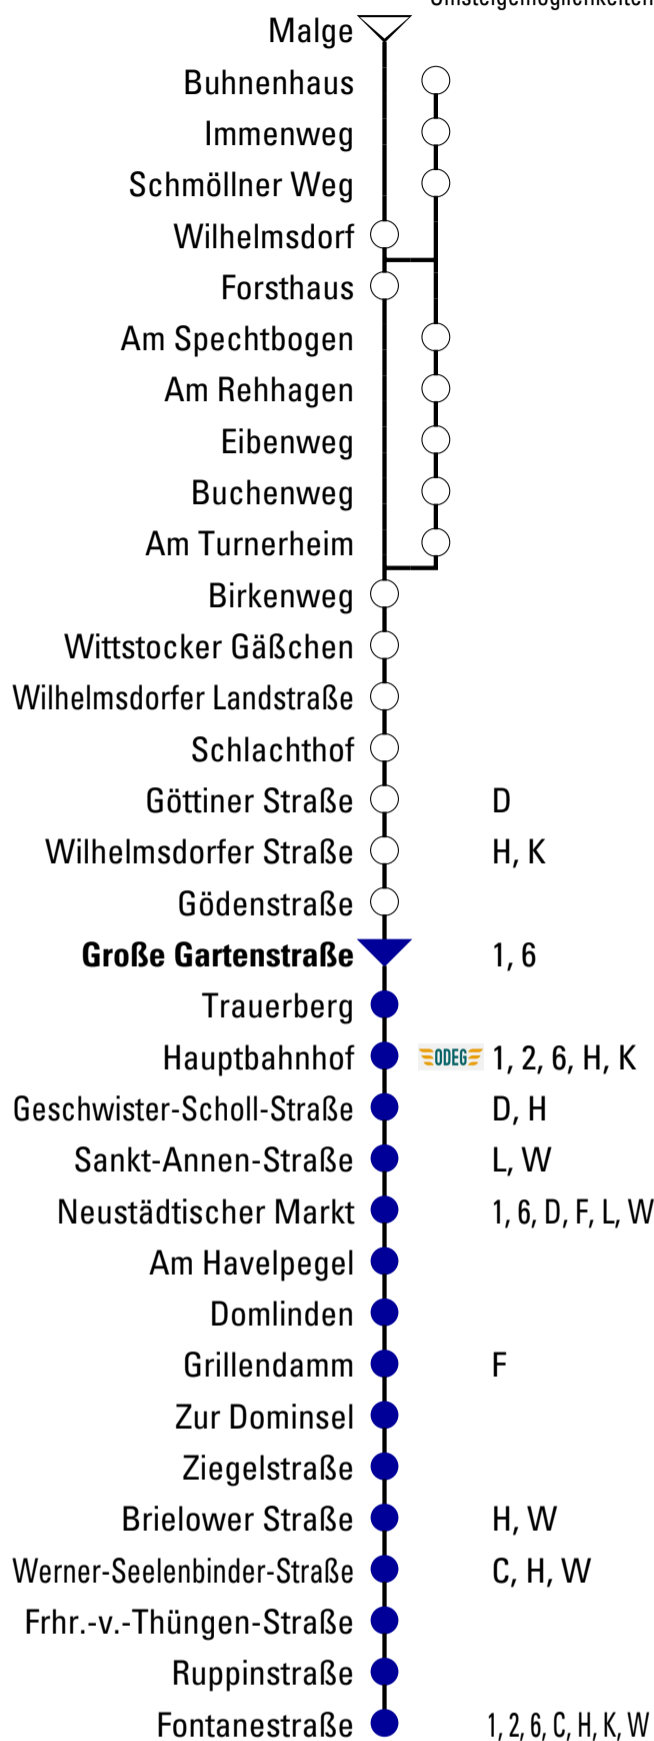

B₅₂₂

Fontanestraße

Umsteigemöglichkeiten

Abfahrtszeiten

Gültig ab 11.12.2022

Uhr	Montag - Freitag	Samstag	Sonn- und Feiertag
3			
4			
5	07 33		
6	03 21 36 46	40	
7	06 21 36 46	49	
8	06 21 36 46	19	
9	06 21 36 46	11 49	11 49
10	06 21 36 46	19 49	19 49
11	06 21 36 46	19 49	19 49
12	06 21 36 46	19 49	19 49
13	06 21 36 46	19 49	19 49
14	06 21 36 46	19 49	19 49
15	06 21 36 46	19 49	19 49
16	06 21 36 46	19 49	19 49
17	06 21 36 46	19 49	19 49
18	06 21 36 46	19 49	19 49
19	06 21 36 46	19 49	19 49
20	06 36 39 ^E 56 ^E	19 49 ^H	19 49 ^H
21			
22			
23			

E = verkehrt über Forstweg und nur bis Hauptbahnhof

H = verkehrt nur bis Hauptbahnhof

Fahrplanangaben ohne Gewähr!

VB Verkehrsbetriebe Brandenburg
an der Havel GmbH
Durch und durch Brandenburg.

Upstallstraße 18, 14772 Brandenburg/H.
Tel.: 03381 / 317 522 . Fax.: 03381/534 -101
info@vbbr.de . www.vbbr.de