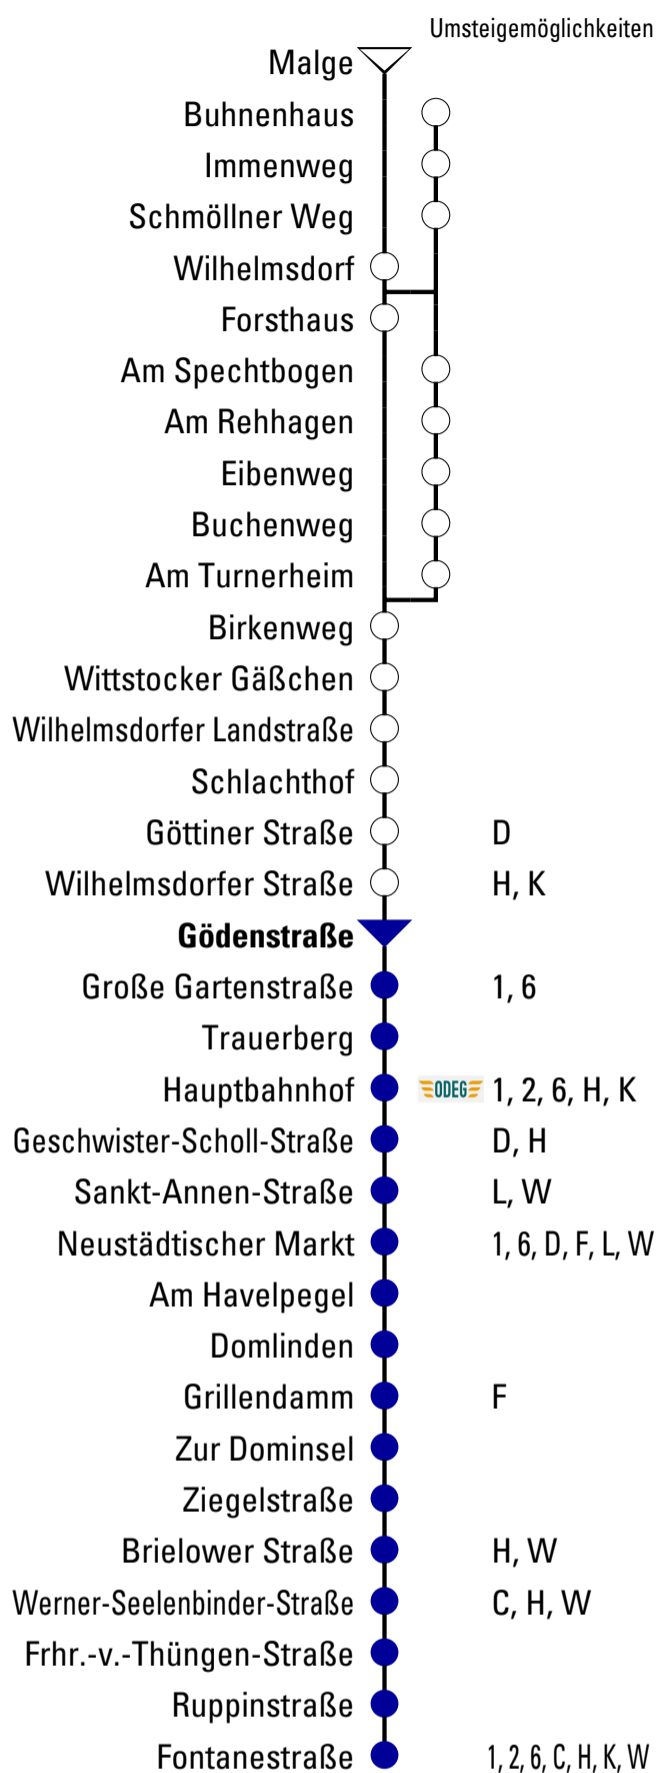

B₅₂₂

Fontanestraße

Abfahrtszeiten

Gültig ab 11.12.2022

Uhr	Montag - Freitag	Samstag	Sonn- und Feiertag
3			
4			
5	06 31		
6	01 19 34 44	38	
7	04 19 34 44	47	
8	04 19 34 44	17	
9	04 19 34 44	09 47	09 47
10	04 19 34 44	17 47	17 47
11	04 19 34 44	17 47	17 47
12	04 19 34 44	17 47	17 47
13	04 19 34 44	17 47	17 47
14	04 19 34 44	17 47	17 47
15	04 19 34 44	17 47	17 47
16	04 19 34 44	17 47	17 47
17	04 19 34 44	17 47	17 47
18	04 19 34 44	17 47	17 47
19	04 19 34 44	17 47	18 47
20	04 34 37 ^E 55 ^E	17 47 ^H	17 47 ^H
21			
22			
23			

E = verkehrt über Forstweg und nur bis Hauptbahnhof

H = verkehrt nur bis Hauptbahnhof

Fahrplanangaben ohne Gewähr!

VB Verkehrsbetriebe Brandenburg
an der Havel GmbH
Durch und durch Brandenburg.

Upstallstraße 18, 14772 Brandenburg/H.
Tel.: 03381 / 317 522 . Fax.: 03381/534 -101
info@vbbr.de . www.vbbr.de