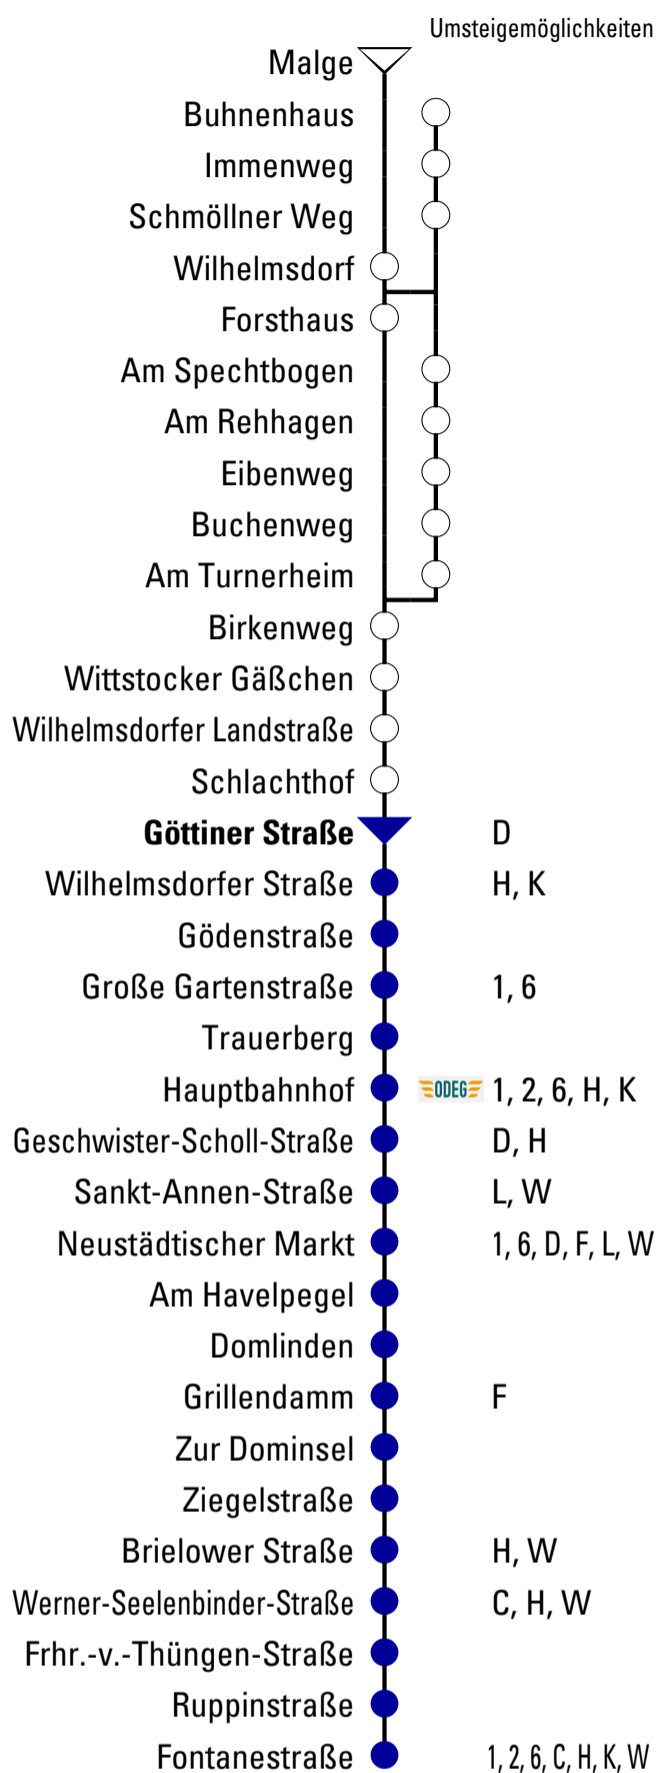

B₅₂₂

Fontanestraße

Abfahrtszeiten

Gültig ab 11.12.2022

Uhr	Montag - Freitag	Samstag	Sonn- und Feiertag
3			
4			
5	29 59		
6	16 31 41		
7	01 16 31 41	45	
8	01 16 31 41	15	
9	01 16 31 41	07 45	07 45
10	01 16 31 41	15 45	15 45
11	01 16 31 41	15 45	15 45
12	01 16 31 41	15 45	15 45
13	01 16 31 41	15 45	15 45
14	01 16 31 41	15 45	15 45
15	01 16 31 41	15 45	15 45
16	01 16 31 41	15 45	15 45
17	01 16 31 41	15 45	15 45
18	01 16 31 41	15 45	15 45
19	01 16 31 41	15 45	15 45
20	01 31 35 ^E 52 ^E	15 45 ^H	15 45 ^H
21			
22			
23			

E = verkehrt über Forstweg und nur bis Hauptbahnhof

H = verkehrt nur bis Hauptbahnhof

Fahrplanangaben ohne Gewähr!

Verkehrsbetriebe Brandenburg an der Havel GmbH
Durch und durch Brandenburg.

Upstallstraße 18, 14772 Brandenburg/H.
Tel.: 03381 / 317 522 . Fax.: 03381/534 -101
info@vbbr.de . www.vbbr.de