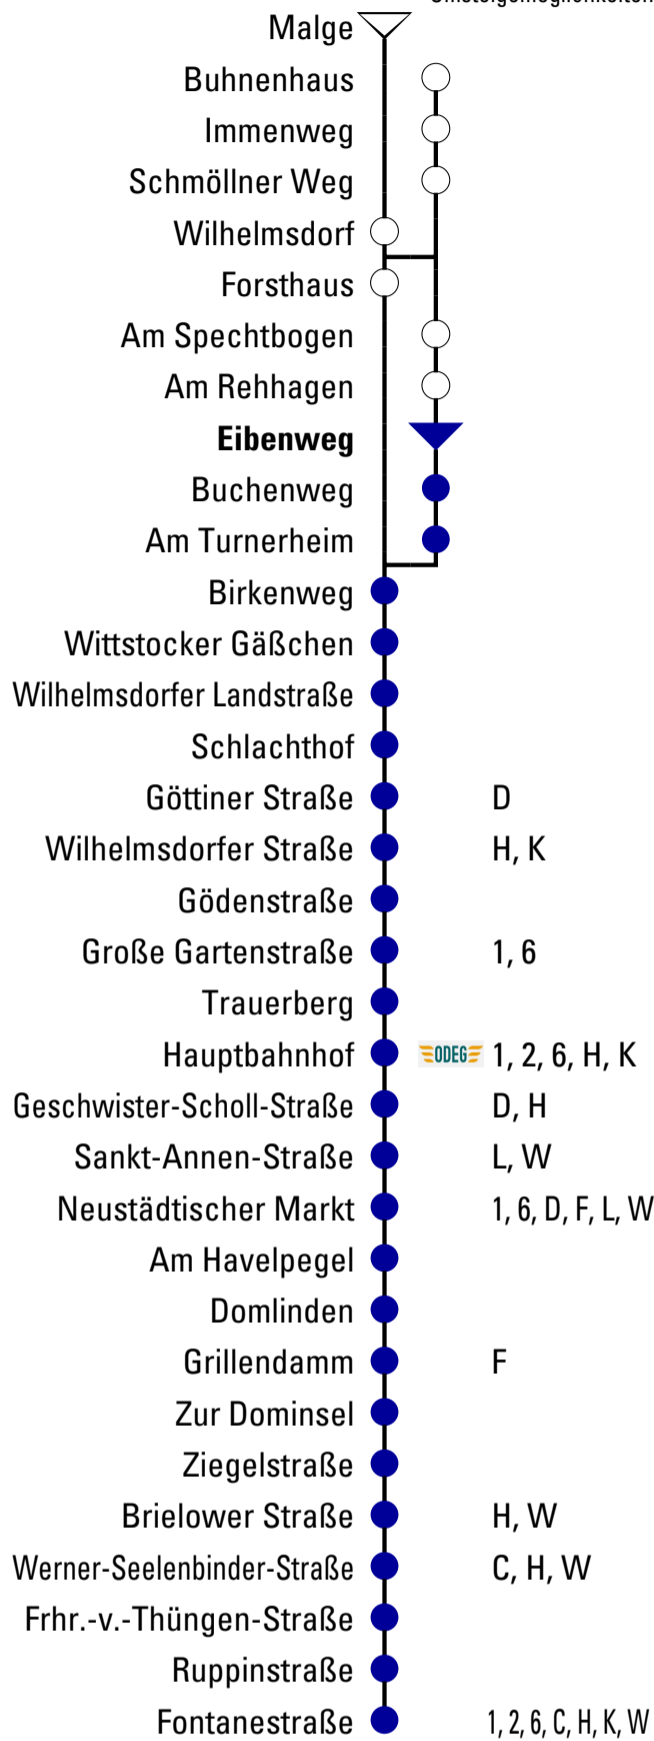

B₅₂₂

Fontanestraße

Umsteigemöglichkeiten

Abfahrtszeiten

Gültig ab 11.12.2022

Uhr	Montag - Freitag	Samstag	Sonn- und Feiertag
3			
4			
5	22 52		
6	07 22 32 52		
7	07 22 32 52	37	
8	07 22 32 52	07 59	59
9	07 22 32 52	37	37
10	07 22 32 52	07 37	07 37
11	07 22 32 52	07 37	07 37
12	07 22 32 52	07 37	07 37
13	07 22 32 52	07 37	07 37
14	07 22 32 52	07 37	07 37
15	07 22 32 52	07 37	07 37
16	07 22 32 52	07 37	07 37
17	07 22 32 52	07 37	07 37
18	07 22 32 52	07 37	07 37
19	07 22 32 52	07 37	07 37
20	22	07 37 ^H	07 37 ^H
21			
22			
23			

H = verkehrt nur bis Hauptbahnhof

Fahrplanangaben ohne Gewähr!

Verkehrsbetriebe Brandenburg an der Havel GmbH
Durch und durch Brandenburg.

Upstallstraße 18, 14772 Brandenburg/H.
Tel.: 03381 / 317 522 . Fax.: 03381/534 -101
info@vbbr.de . www.vbbr.de