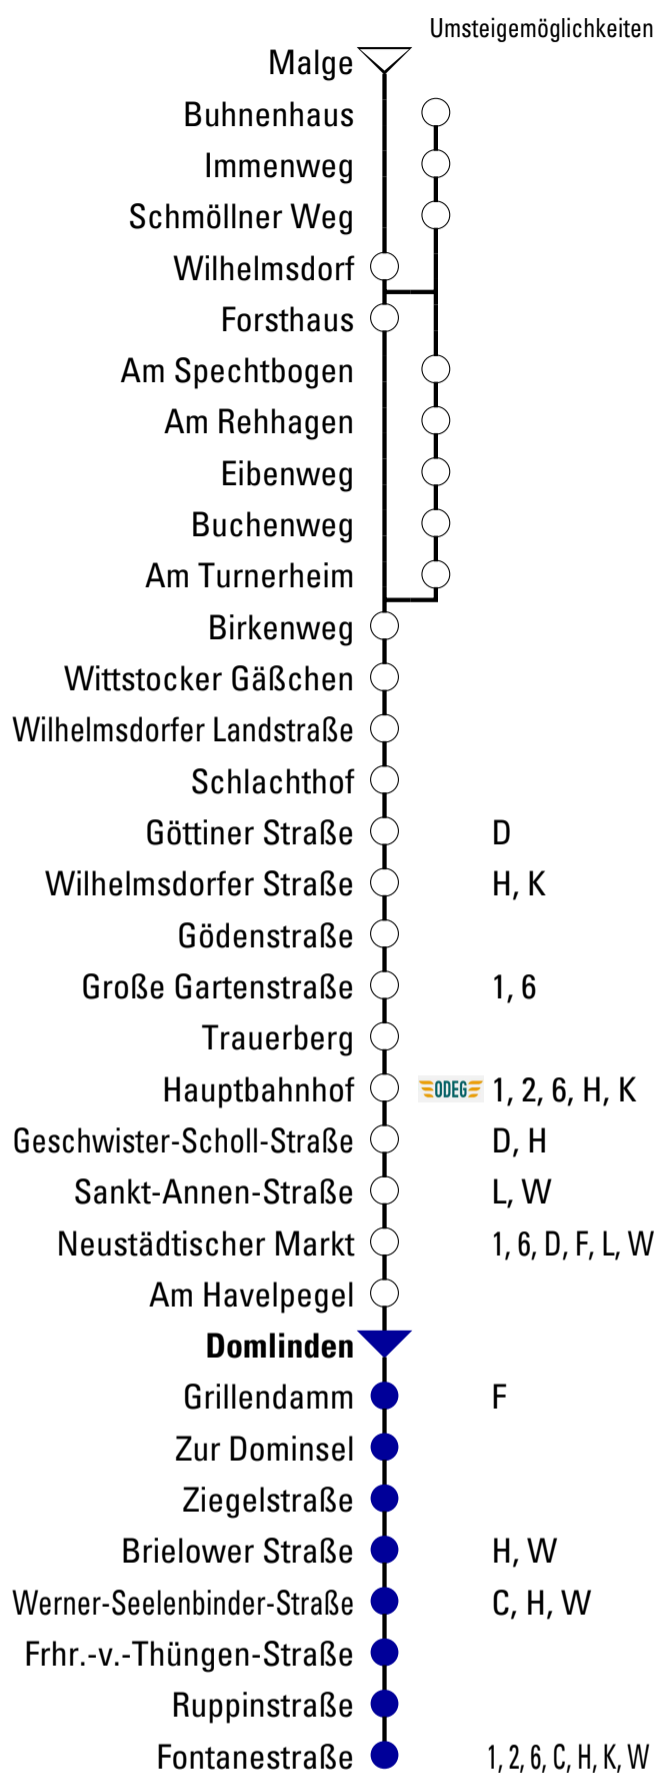

B₅₂₂

Fontanestraße

Gültig ab 11.12.2022

Abfahrtszeiten

Uhr	Montag - Freitag	Samstag	Sonn- und Feiertag
3			
4			
5	16 42		
6	12 32 47 57	50	
7	17 28 ^S 32 47 57	58	
8	17 32 47 57	28	
9	17 32 47 57	20 58	20 58
10	17 32 47 57	28 58	28 58
11	17 32 47 57	28 58	28 58
12	17 32 47 57	28 58	28 58
13	17 32 47 57	28 58	28 58
14	17 32 47 57	28 58	28 58
15	17 32 47 57	28 58	28 58
16	17 32 47 57	28 58	28 58
17	17 32 47 57	28 58	28 58
18	17 32 47 57	28 58	28 58
19	17 32 47 57	28 58	29 58
20	17 47	28	28
21			
22			
23			

S = verkehrt nur an Schultagen

Fahrplanangaben ohne Gewähr!

VB Verkehrsbetriebe Brandenburg
an der Havel GmbH
Durch und durch Brandenburg.

Upstallstraße 18, 14772 Brandenburg/H.
Tel.: 03381 / 317 522 . Fax.: 03381/534 -101
info@vbbr.de . www.vbbr.de