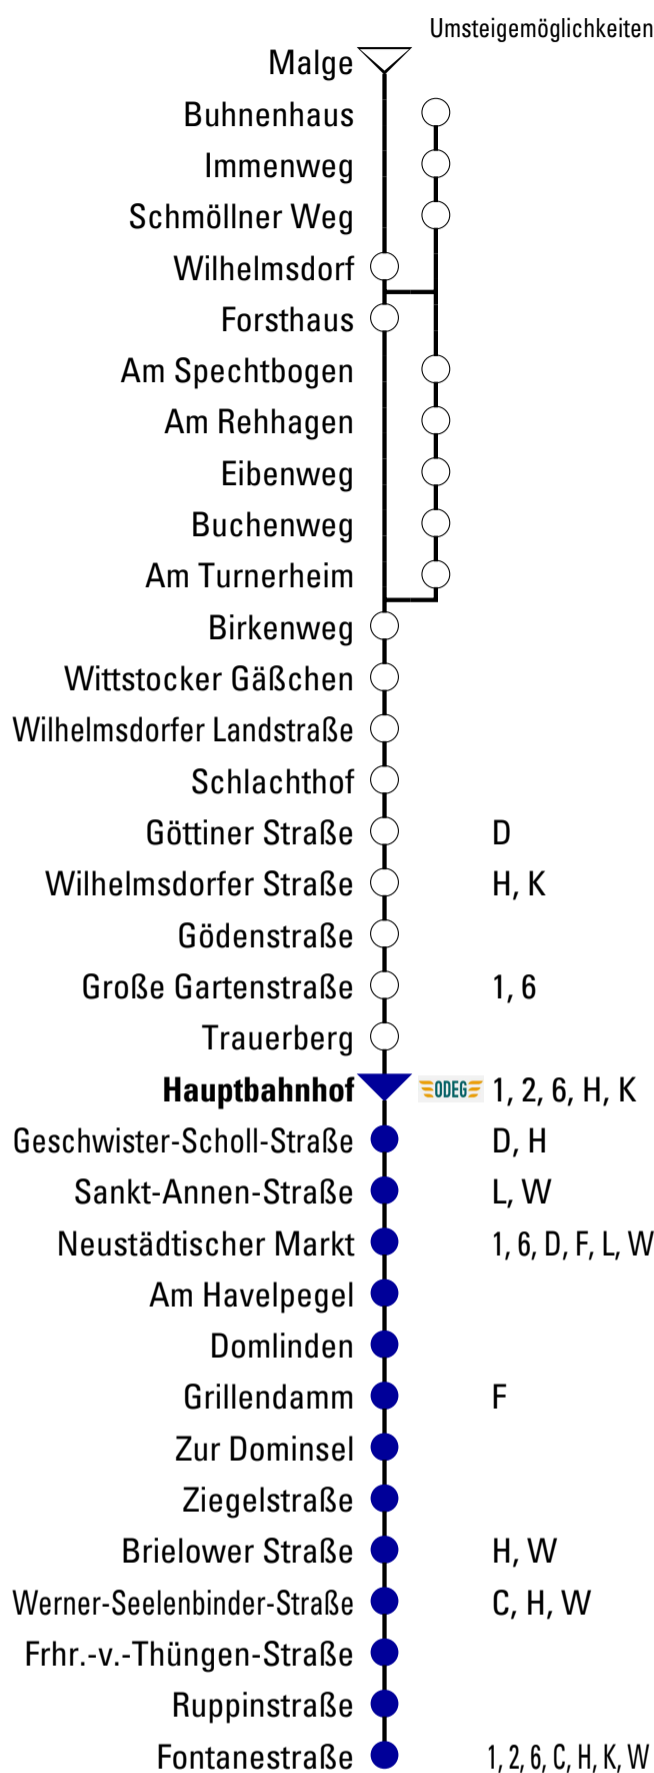

B₅₂₂

Fontanestraße

Gültig ab 11.12.2022

Abfahrtszeiten

Uhr	Montag - Freitag	Samstag	Sonn- und Feiertag
3			
4			
5	11 36		
6	06 25 40 50	44	
7	10 22 ^S 25 40 50	53	
8	10 25 40 50	23	
9	10 25 40 50	15 53	15 53
10	10 25 40 50	23 53	23 53
11	10 25 40 50	23 53	23 53
12	10 25 40 50	23 53	23 53
13	10 25 40 50	23 53	23 53
14	10 25 40 50	23 53	23 53
15	10 25 40 50	23 53	23 53
16	10 25 40 50	23 53	23 53
17	10 25 40 50	23 53	23 53
18	10 25 40 50	23 53	23 53
19	10 25 40 50	23 53	23 53
20	10 40	23	23
21			
22			
23			

S = verkehrt nur an Schultagen

Fahrplanangaben ohne Gewähr!

VB Verkehrsbetriebe Brandenburg
an der Havel GmbH
Durch und durch Brandenburg.

Upstallstraße 18, 14772 Brandenburg/H.
Tel.: 03381 / 317 522 . Fax.: 03381/534 -101
info@vbbr.de . www.vbbr.de