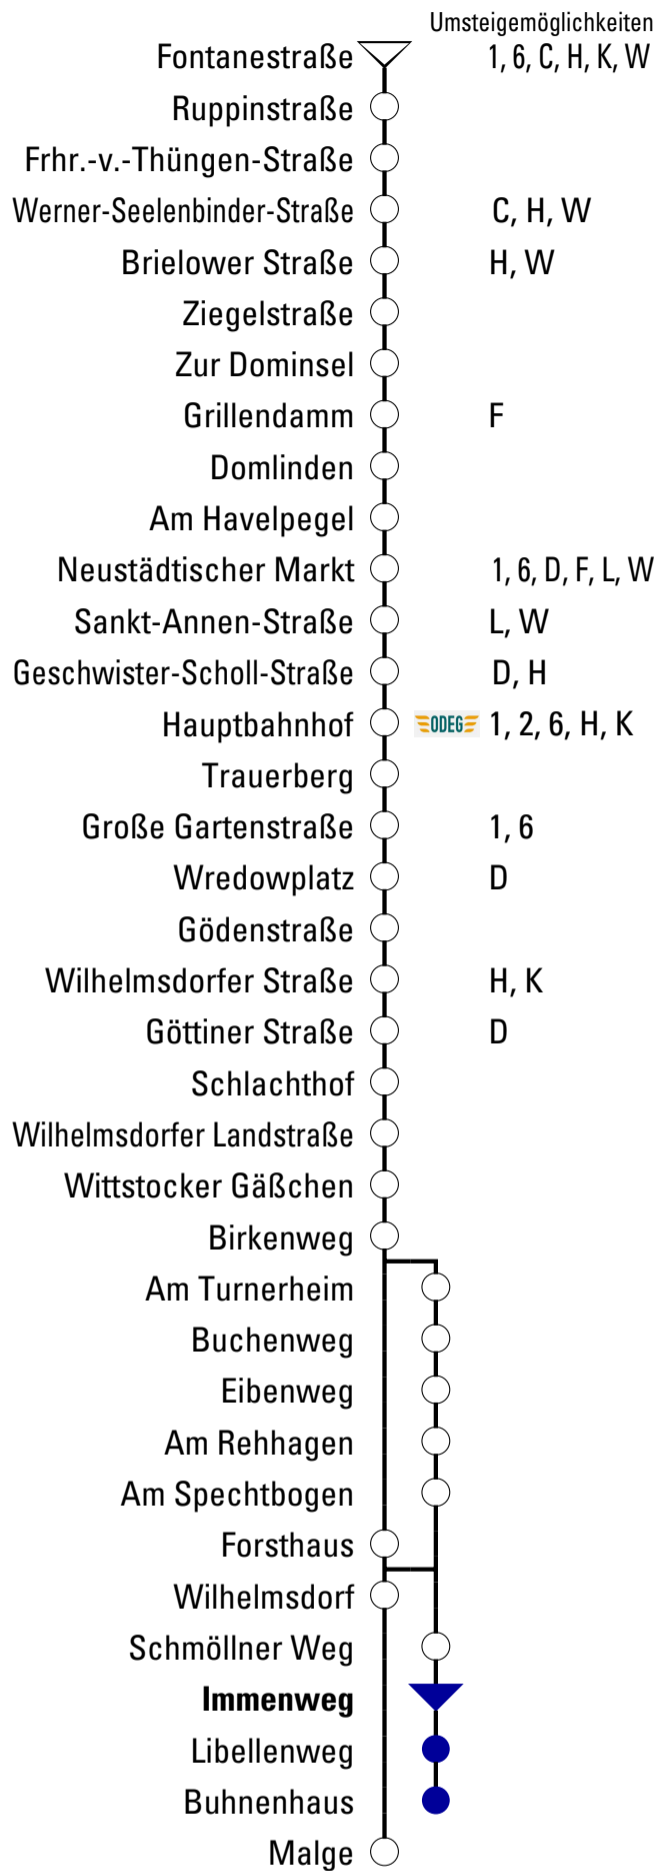

B₅₂₂

Wilhelmsdorf (Malge) / Buhnenhaus

Gültig ab 11.12.2022

Abfahrtszeiten

Uhr	Montag - Freitag	Samstag	Sonn- und Feiertag
3			
4			
5	10		
6	06		
7	06		
8	06		
9	10	52	52
10	10		
11	10	52	52
12	10		
13	10	52	52
14	10		
15	10	52	52
16	10		
17	10	52	52
18	10		
19	10	52	52
20	10		
21			
22			
23			

Fahrplanangaben ohne Gewähr!

VB Verkehrsbetriebe Brandenburg
an der Havel GmbH
Durch und durch Brandenburg.

Upstallstraße 18, 14772 Brandenburg/H.
Tel.: 03381 / 317 522 . Fax.: 03381/534 -101
info@vbbr.de . www.vbbr.de