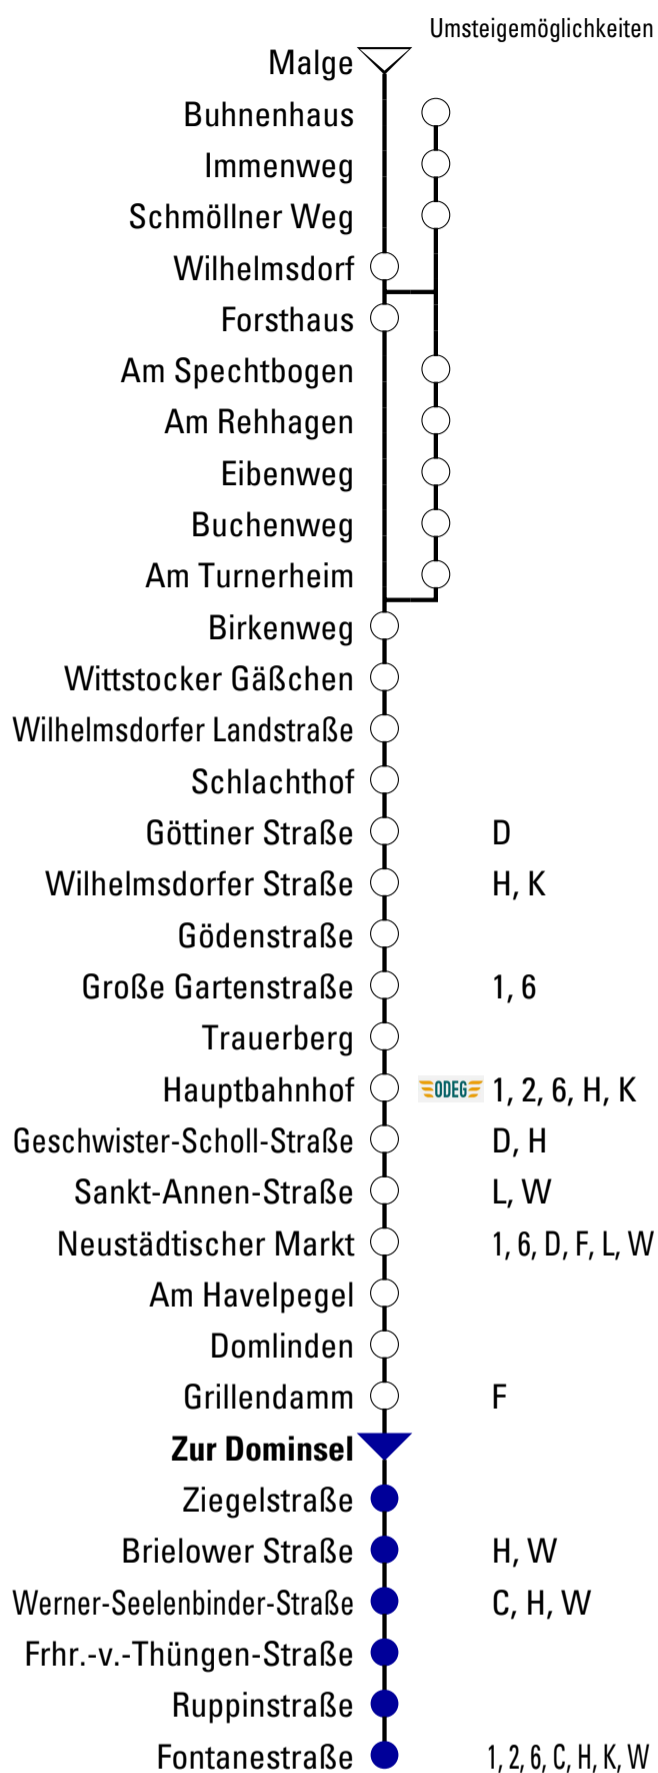

B₅₂₂

Fontanestraße

Gültig ab 11.12.2022

Abfahrtszeiten

Uhr	Montag - Freitag	Samstag	Sonn- und Feiertag
3			
4			
5	18 44		
6	14 34 49 59	52	
7	19 31 ^S 34 49 59		
8	19 34 49 59	00 30	
9	19 34 49 59	22	22
10	19 34 49 59	00 30	00 30
11	19 34 49 59	00 30	00 30
12	19 34 49 59	00 30	00 30
13	19 34 49 59	00 30	00 30
14	19 30 ^F 34 49 59	00 30	00 30
15	19 34 49 59	00 30	00 30
16	19 34 44 ^F 49 59	00 30	00 30
17	19 34 47 ^F 49 59	00 30	00 30
18	19 34 49 59	00 30	00 30
19	19 34 49 59	00 30	00 31
20	19 49	00 30	00 30
21			
22			
23			

S = verkehrt nur an Schultagen

F = Fahrt der Linie F über Upstallstraße nach VBB Betriebshof/Upstallstraße

Fahrplanangaben ohne Gewähr!

VB Verkehrsbetriebe Brandenburg
an der Havel GmbH
Durch und durch Brandenburg.