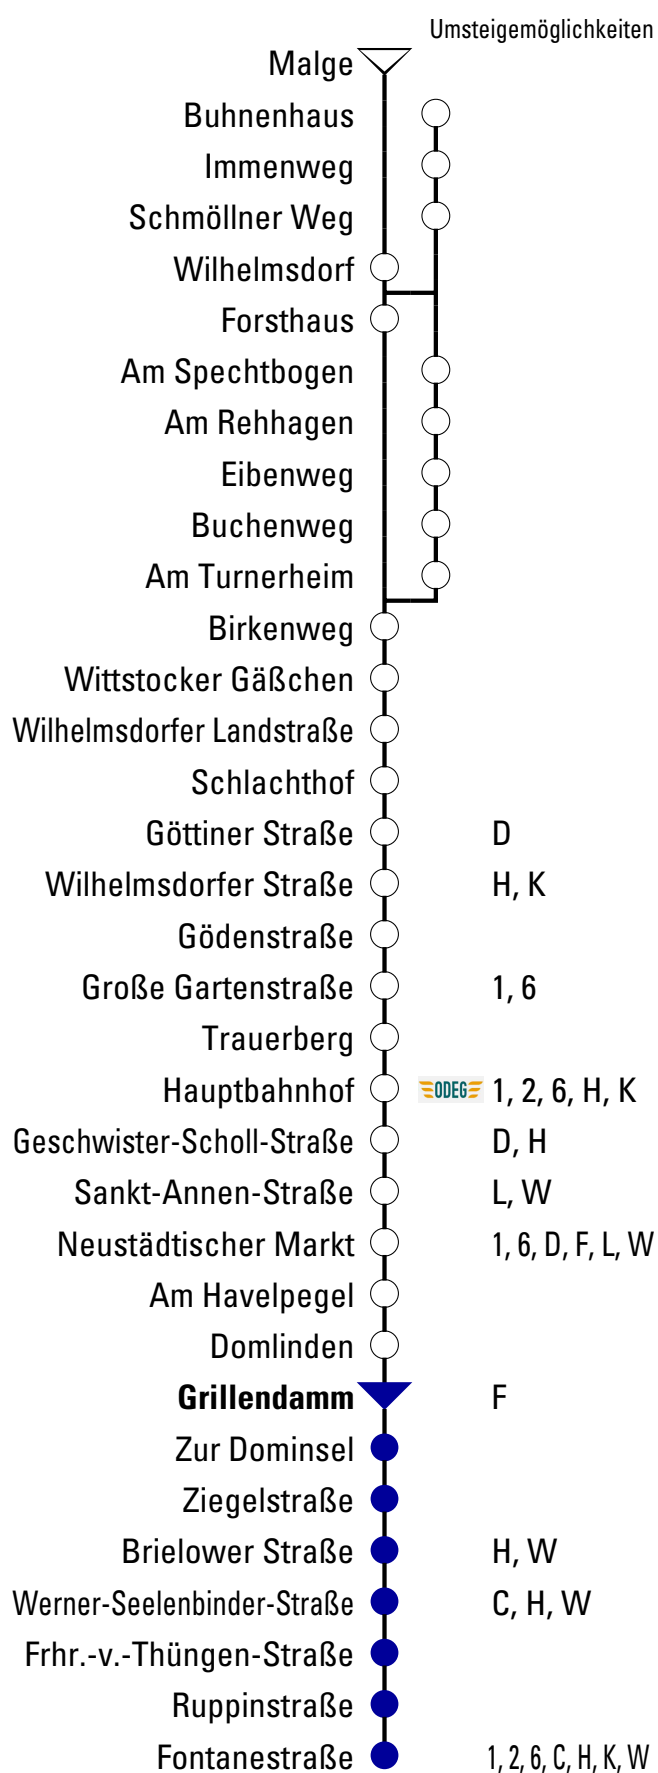

# B<sub>522</sub>

## Fontanestraße

Gültig ab 11.12.2022

### Abfahrtszeiten

Uhr	Montag - Freitag	Samstag	Sonn- und Feiertag
3			
4			
5	18 43		
6	13 33 48 58	51	
7	18 30 <sup>S</sup> 33 48 58		
8	18 33 48 58	00 30	
9	18 33 48 58	22	22
10	18 33 48 58	00 30	00 30
11	18 33 48 58	00 30	00 30
12	18 33 48 58	00 30	00 30
13	18 33 48 58	00 30	00 30
14	18 30 <sup>F</sup> 33 48 58	00 30	00 30
15	18 33 48 58	00 30	00 30
16	18 33 44 <sup>F</sup> 48 58	00 30	00 30
17	18 33 47 <sup>F</sup> 48 58	00 30	00 30
18	18 33 48 58	00 30	00 30
19	18 33 48 58	00 30	00 30
20	18 48	00 30	00 30
21			
22			
23			