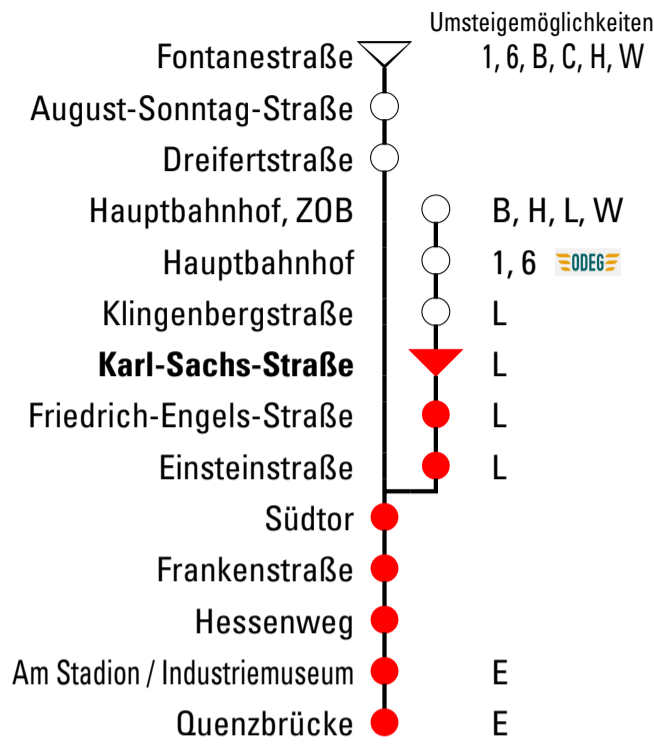

Gültig ab 11.12.2022

Abfahrtszeiten

Uhr	Montag - Freitag	Samstag	Sonn- und Feiertag
3			
4			
5			
6	09		
7	09 ^E		
8	09 ^E		
9	09 ^E		
10	09 ^E		
11	09 ^E		
12	09 ^E		
13	09 ^E		
14	09 ^E		
15	09 ^E		
16	09 ^E		
17	09 ^E		
18	09 ^E		
19	09 ^E		
20	09 ^E		
21	09 ^E		
22			
23			

E = Am Stadion/Industriemuseum besteht Anschluss zur Linie E in Richtung Kirchmöser