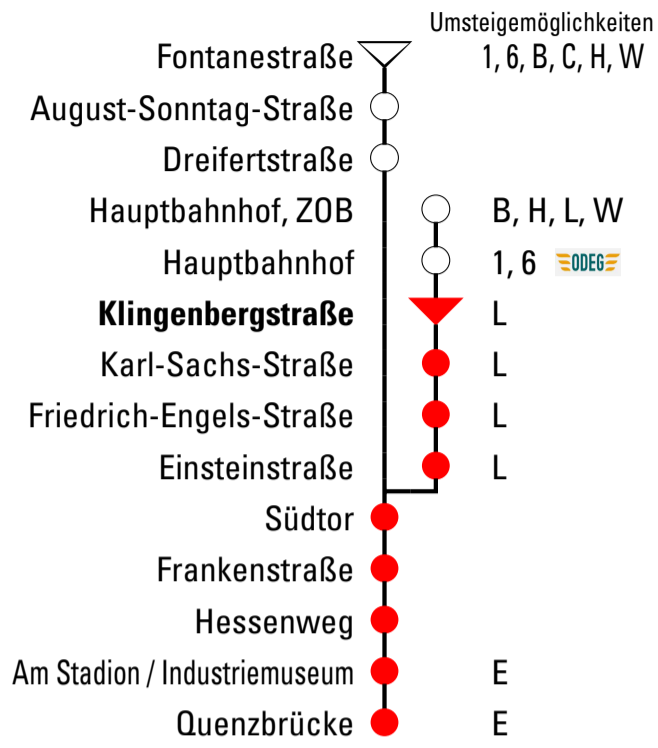

Gültig ab 11.12.2022

Abfahrtszeiten

Uhr	Montag - Freitag	Samstag	Sonn- und Feiertag
3			
4			
5			
6	08		
7	08 ^E		
8	08 ^E		
9	08 ^E		
10	08 ^E		
11	08 ^E		
12	08 ^E		
13	08 ^E		
14	08 ^E		
15	08 ^E		
16	08 ^E		
17	08 ^E		
18	08 ^E		
19	08 ^E		
20	08 ^E		
21	08 ^E		
22			
23			

E = Am Stadion/Industriemuseum besteht Anschluss zur Linie E in Richtung Kirchmöser