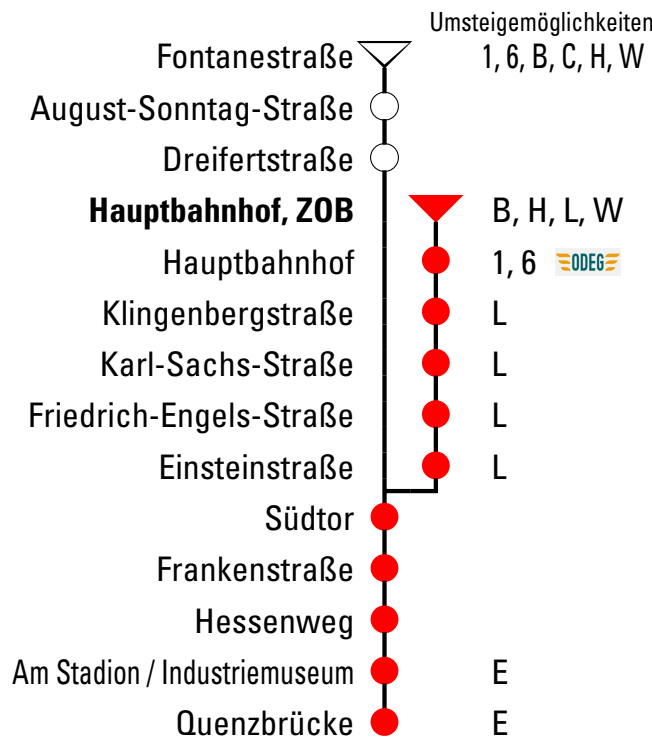

Gültig ab 11.12.2022

Abfahrtszeiten

Uhr	Montag - Freitag	Samstag	Sonn- und Feiertag
3			
4			
5			
6	00		
7	00 ^E		
8	00 ^E		
9	00 ^E		
10	00 ^E		
11	00 ^E		
12	00 ^E		
13	00 ^E		
14	00 ^E		
15	00 ^E		
16	00 ^E		
17	00 ^E		
18	00 ^E		
19	00 ^E		
20	00 ^E		
21	00 ^E		
22			
23			

E = Am Stadion/Industriemuseum besteht Anschluss zur Linie E in Richtung Kirchmöser