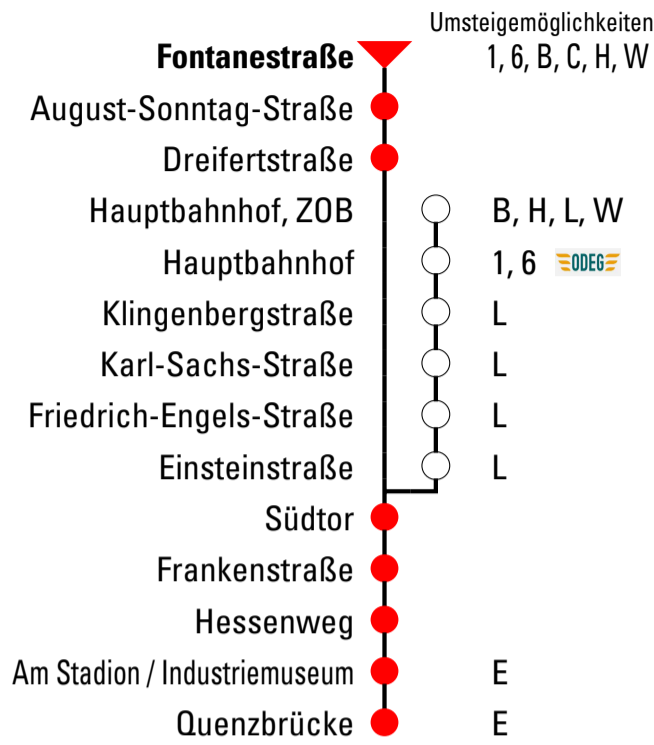

Gültig ab 11.12.2022

Abfahrtszeiten

Uhr	Montag - Freitag	Samstag	Sonn- und Feiertag
3			
4	56		
5	21 ^E 39 ^E		
6	09 40 ^E	16 46 ^E	
7	09 ^E 21 44 ^E	16 ^E 46	
8	09 ^E 44	16 ^E 46	16 ^E 46
9	09 ^E 44	16 ^E 46	16 ^E 46
10	09 ^E 44	16 ^E 46	16 ^E 46
11	09 ^E 21 ^E 44	16 ^E 46	16 ^E 46
12	09 ^E 21 44 ^E	16 ^E 46	16 ^E 46
13	09 ^E 21 44 ^E	16 ^E 46	16 ^E 46
14	09 ^E 21 44 ^E	16 ^E 46	16 ^E 46
15	09 ^E 21 44 ^E	16 ^E 46	16 ^E 46
16	09 ^E 21 44 ^E	16 ^E 46	16 ^E 46
17	09 ^E 21 44	16 ^E 46	16 ^E 46
18	09 ^E 21 44	16 ^E 46	16 ^E 46
19	09 ^E 21 44	16 ^E 46	16 46
20	09 ^E 21 44	16	16
21			
22			
23			

E = Am Stadion/Industriemuseum besteht Anschluss zur Linie E in Richtung Kirchmöser