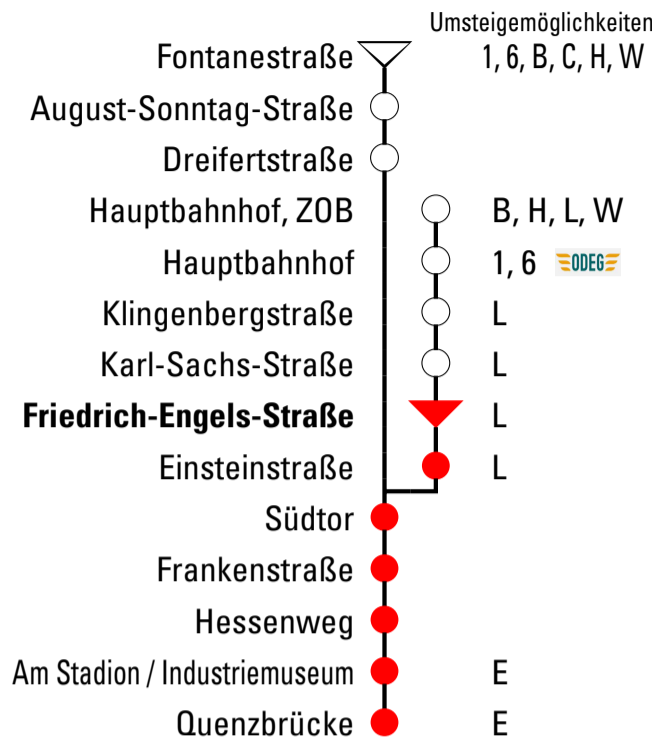

Gültig ab 11.12.2022

Abfahrtszeiten

Uhr	Montag - Freitag	Samstag	Sonn- und Feiertag
3			
4			
5			
6	10		
7	10 <sup>E</sup>		
8	10 <sup>E</sup>		
9	10 <sup>E</sup>		
10	10 <sup>E</sup>		
11	10 <sup>E</sup>		
12	10 <sup>E</sup>		
13	10 <sup>E</sup>		
14	10 <sup>E</sup>		
15	10 <sup>E</sup>		
16	10 <sup>E</sup>		
17	10 <sup>E</sup>		
18	10 <sup>E</sup>		
19	10 <sup>E</sup>		
20	10 <sup>E</sup>		
21	10 <sup>E</sup>		
22			
23			

E = Am Stadion/Industriemuseum besteht Anschluss zur Linie E in Richtung Kirchmöser